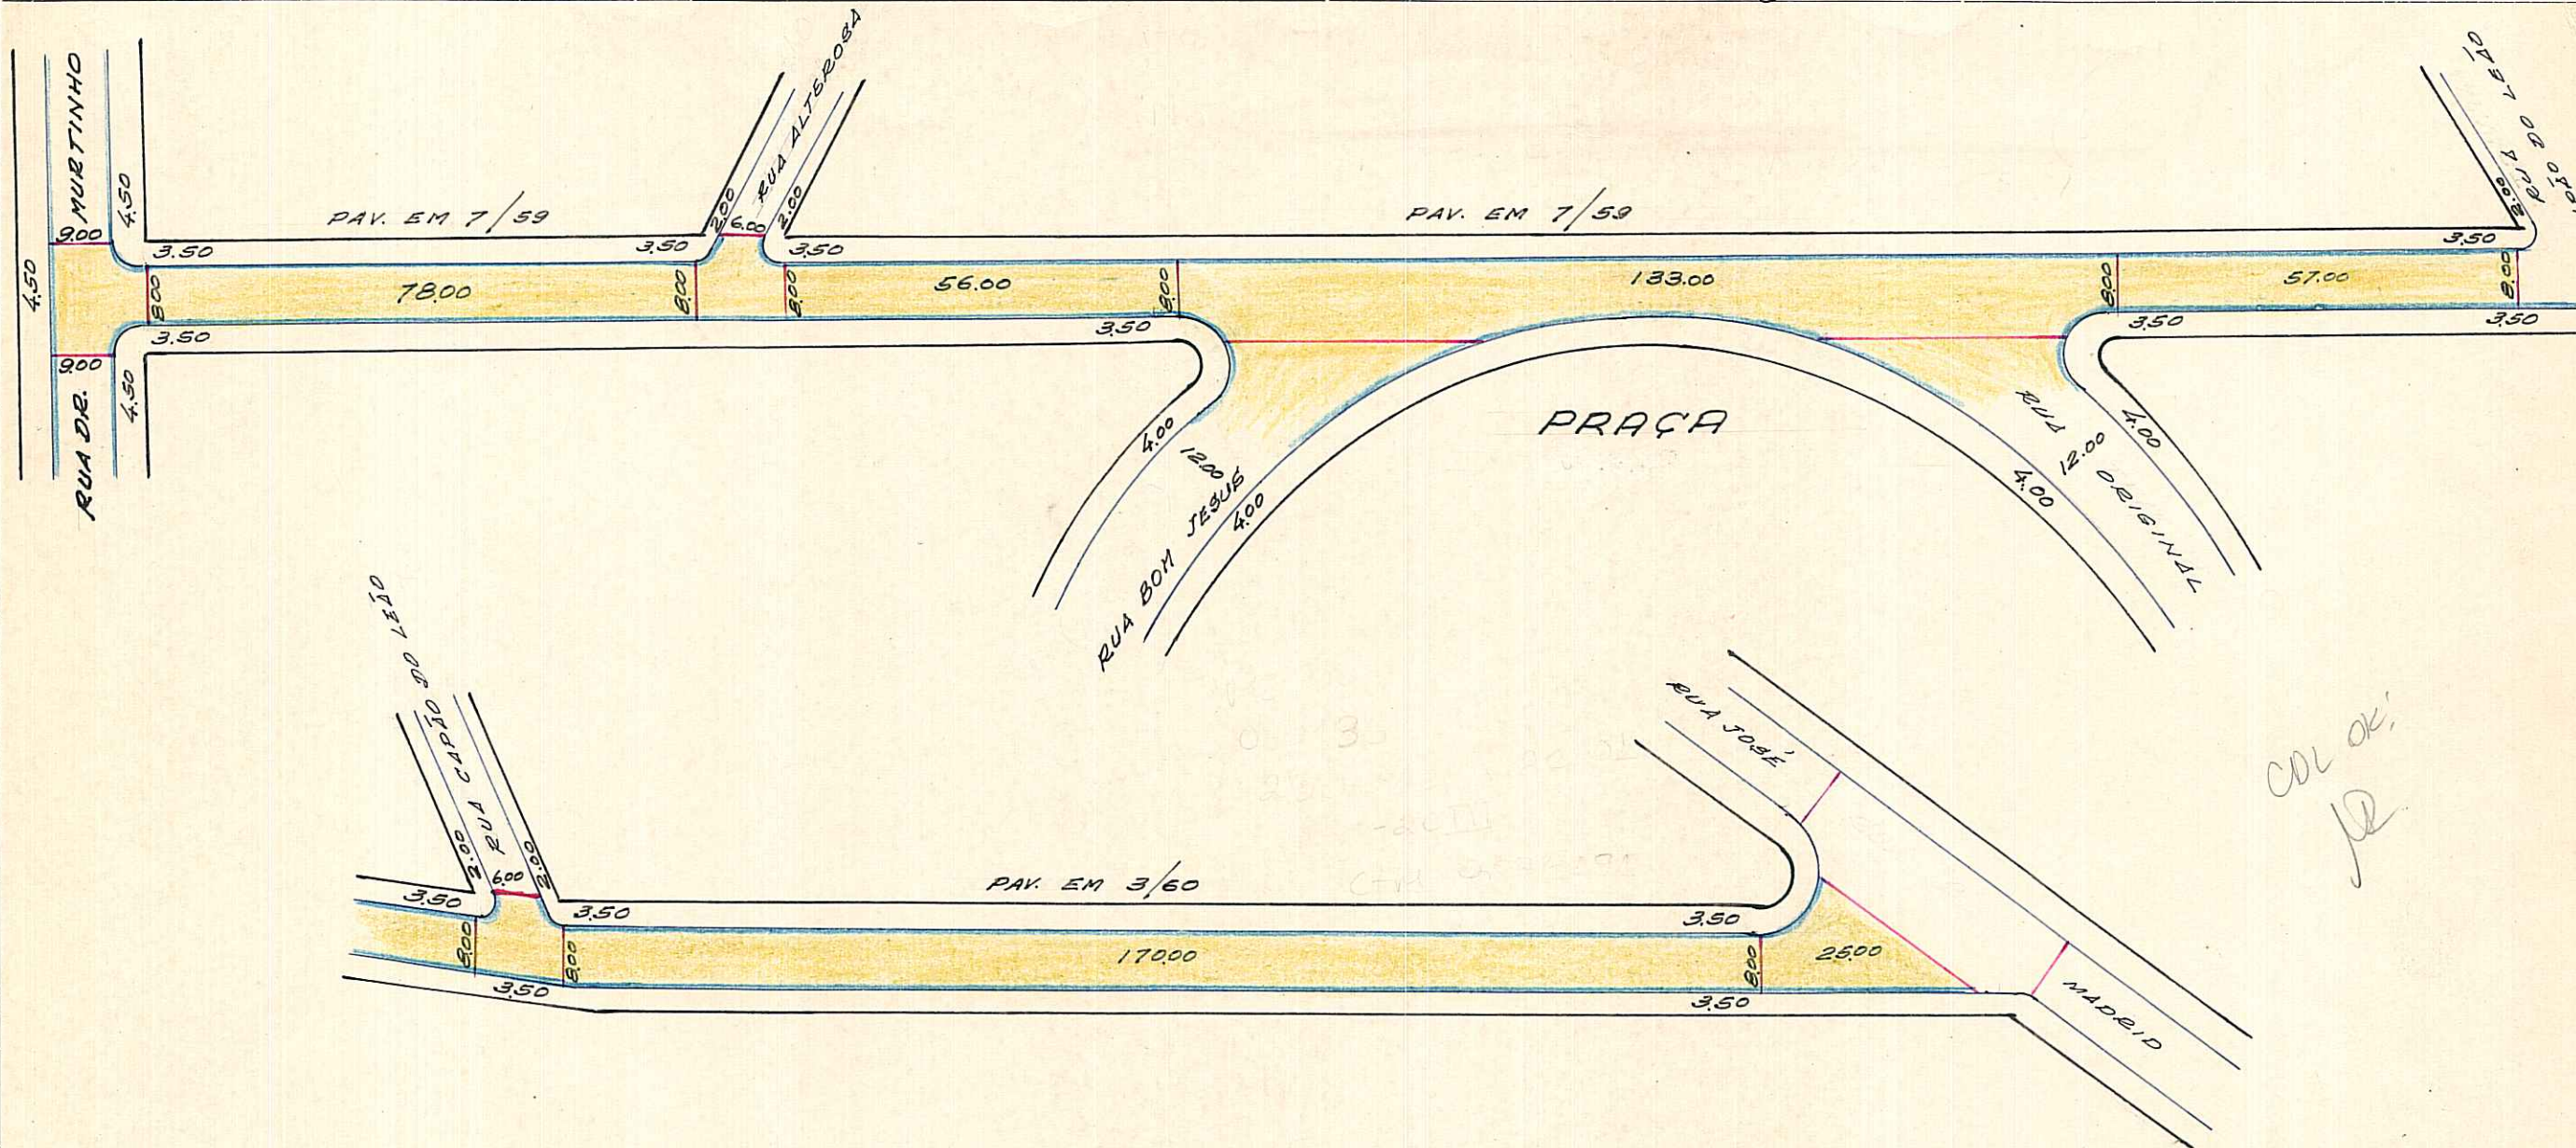

PREFEITURA MUNICIPAL DE PÔRTO ALEGRE
S. M. O. V. - DIVISÃO DE VIAÇÃO
SETOR DE ESTATÍSTICA E LOGRADOUROS

LOGRADOURO: *ERNESTINA*
AMARO TORELLY-RUA
TRECHO: *antiga rua "4" - Lei 4560/79*

LETRA *T.* 14
FICHA N.º *74*

COL. OK!
JR.

REGISTRADA COMO LOGRADOURO PÚBLICO. - LIBERADA PELO PROC. 73.127/71

CTM: 8576131
MZ: 03
UEU: 136
BANHO: JARDIM CARVALHO
AERO: 2887-2 OTII

LOT. VILA BRASÍLIA
PASTA 85

DESENHO: *P. Machado*

CHEFE DO SETOR: *Werner Blaschke*
WERNER-BLASCHKE - M: 2463
CHEFE DO SET. CAD. LOTEAMENTOS
S.U. - DEURB

DATA: *11.6.75*

ESCALA APROXIMADA 1:1.000

Paralelepipedo	
Pedra Irregular	
Asfalto	
Concreto	
Encascalhado	
Terreno Natural	