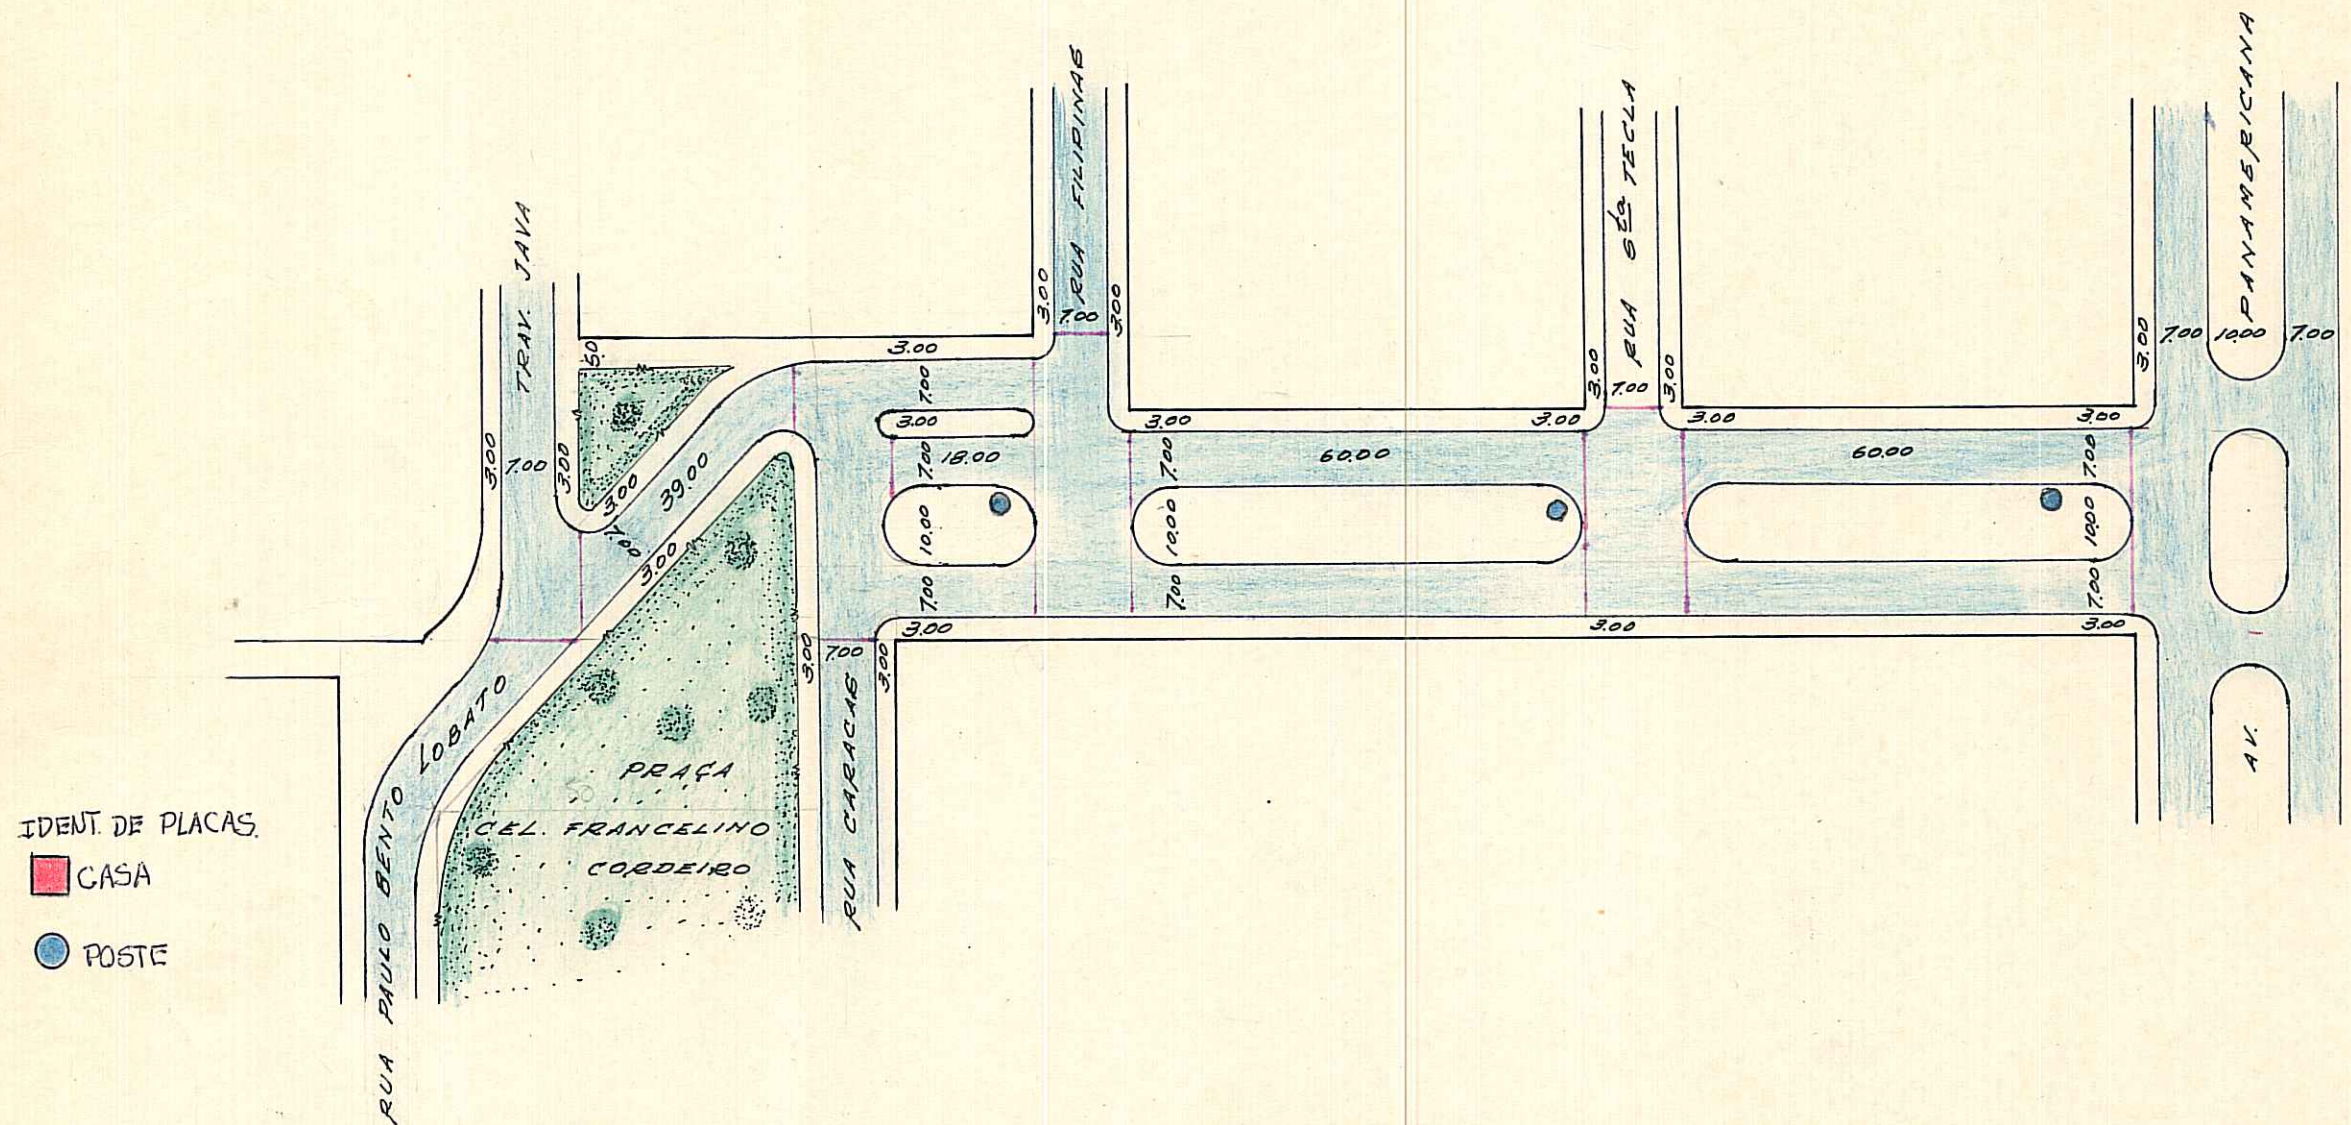

REVISADO EM 13.01.05

Ruota

72 DIGITIZADO EM 12/01/05

PREFEITURA MUNICIPAL DE PÔRTO ALEGRE
S. M. O. V. - DIVISÃO DE VIAÇÃO
SETOR DE ESTATÍSTICA E LOGRADOUROS

LOGRADOURO: LA PAZ - AV.

LETRA 77

TRECHO:

FICHA N.º 22

IDENT. DE PLACAS

CASA

POSTE

LOGRADOURO PÚBLICO REGISTRADO. (ENTRE TRAV. JAVA E AV. PANAMERICANA)

CTM: 8581 035

M2: 03

AERO: 2987-2 B II

UGU: 028

LOT. JARDIM LINDÓIA
PASTA 115

ESCALA APROXIMADA 1:1.000

Paralelepipedo

Pedra Irregular

Asfalto

Concreto

Encascalhado

Terreno Natural

S. E. L.

DESENHO: Willy Paulo Machado

CHEFE DO SETOR: Claudio P. ...

DATA: 6.1.7.77

Chefe do St. de Desenho - D.U.

Chefe do St. Cad. Geral - D.U.

4