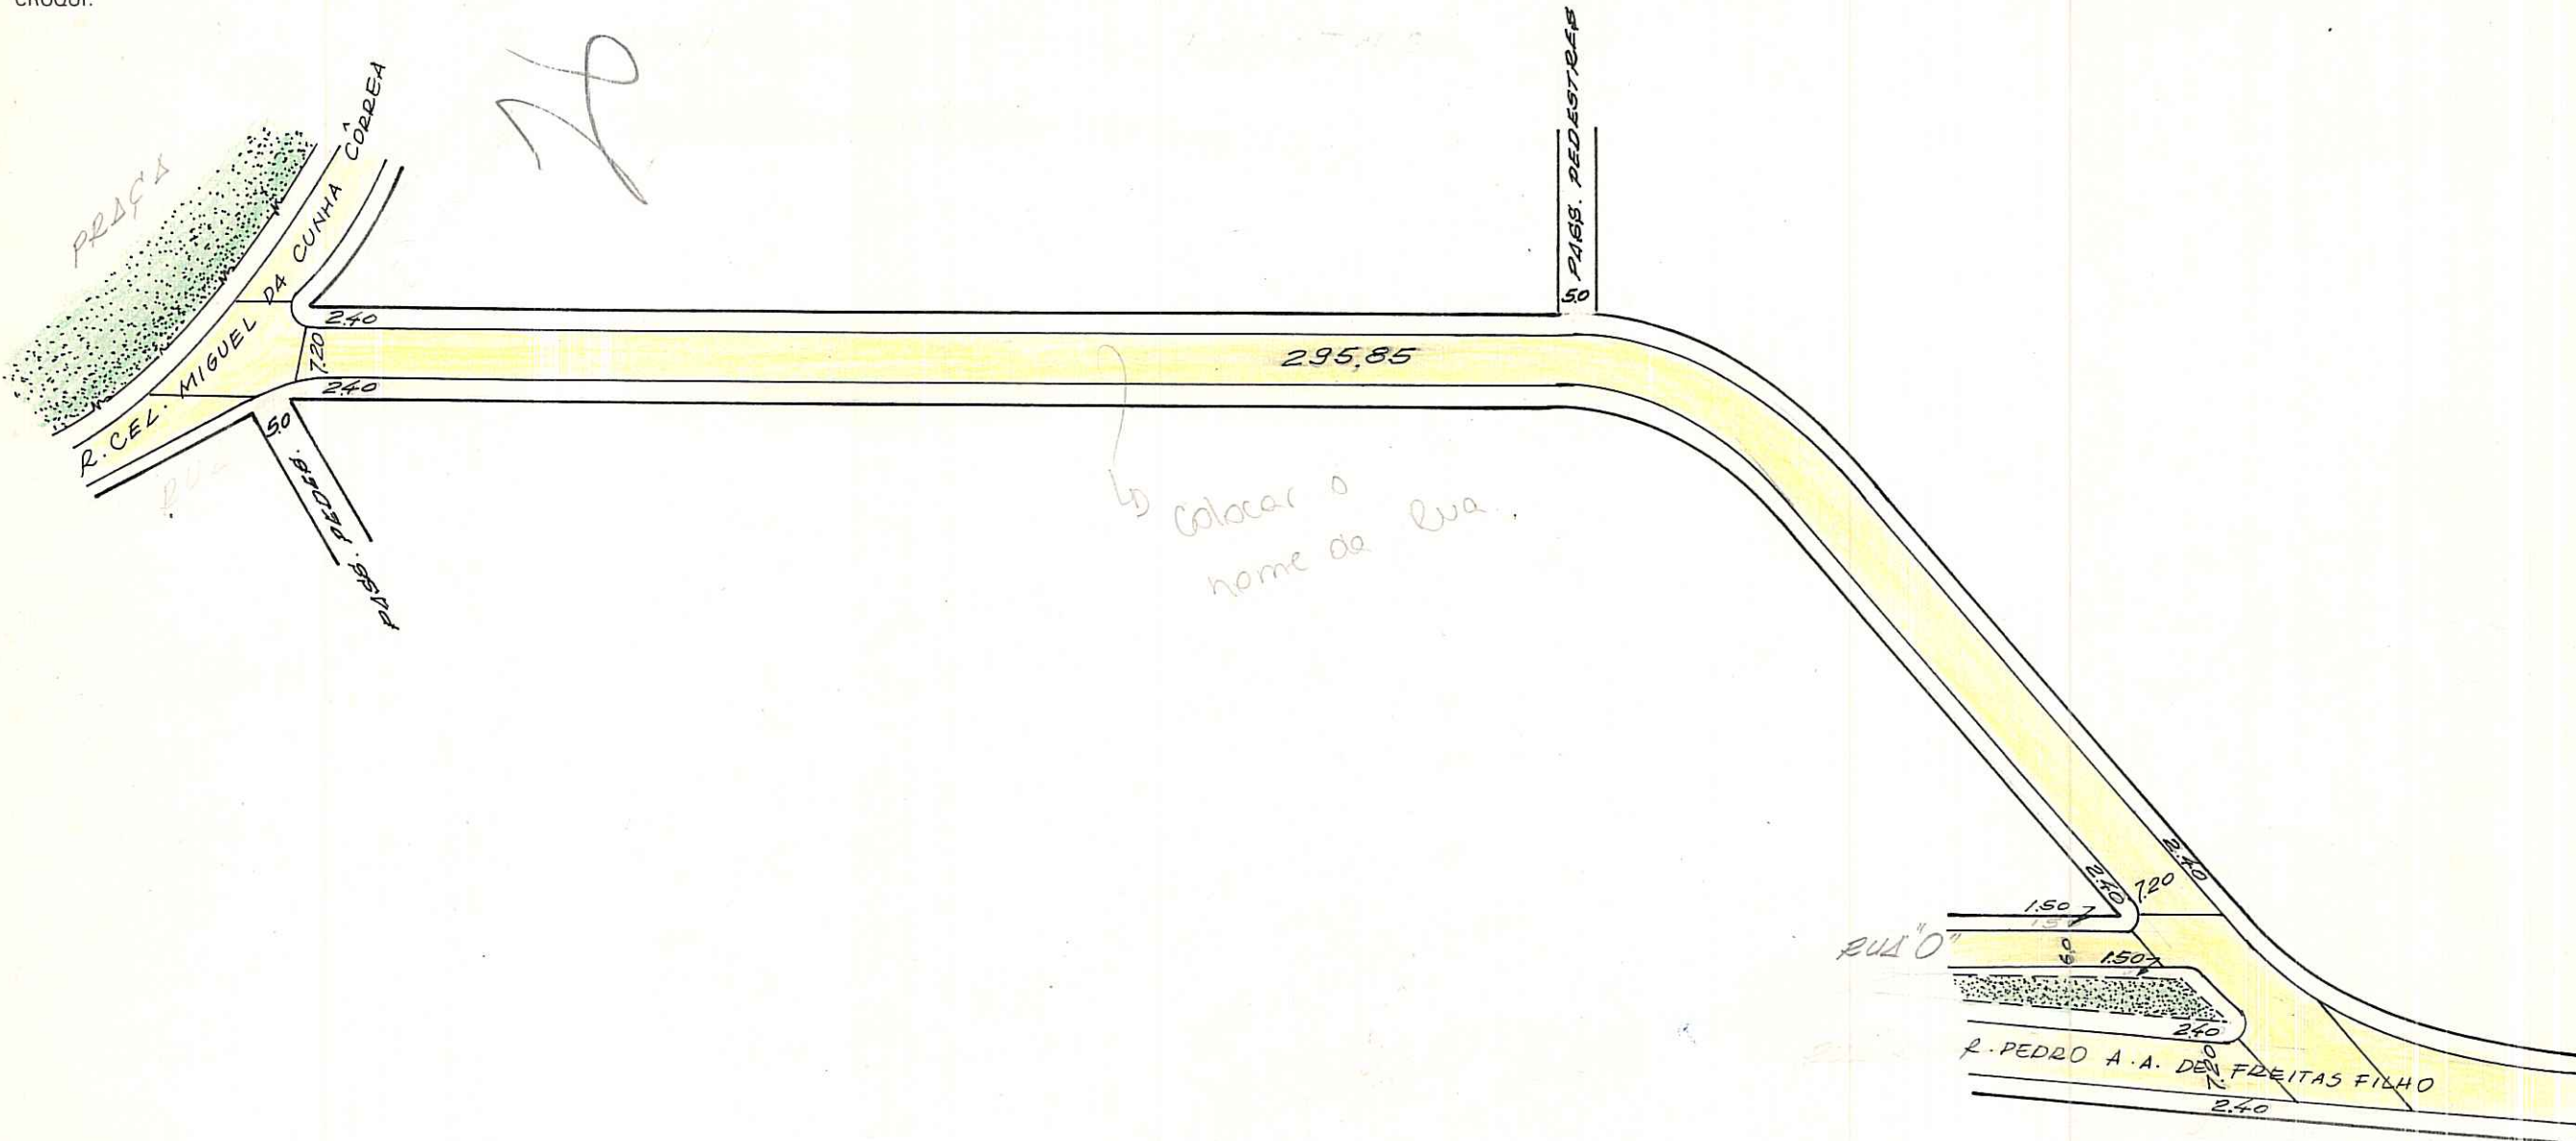

PREFEITURA MUNICIPAL DE PORTO ALEGRE

S. M. O. V. - S. U. P. M.
DIVISÃO DE URBANIZAÇÃO

LOGRADOURO: OSMAR AMARO

LETRA T

DE FREITAS - RUA

FICHA Nº 22

CROQUI:

BAIRRO JARDIM ITU - SABARA

OBS: LOGRADOURO PÚBLICO REGISTRADO EM 11/3/82 - PROC. 6115/81 - LEI 4399/77 - EDITAL 08/82.

CTM: 8676231 MZ: 03 UEU: 118

antiga rua "C" - Lei 5137/82

AREO: 2987-2 C III

LOT. PARQUE RES. MORUMBI

PASTA 131

BAIRRO: SAR ITU SABARA

CHEFE DO SETOR:

Willy Paulo Machado
Chefe do Set. de Desenho - D. U.

DATA

12/3/82

ESCALA APROXIMADA 1:1000
TIPO DE PAVIMENTO

- PARALELEPÍPEDO
- PEDRA IRREGULAR
- ASFALTO
- CONCRETO
- ENCASCALHADO
- TERRENO NATURAL