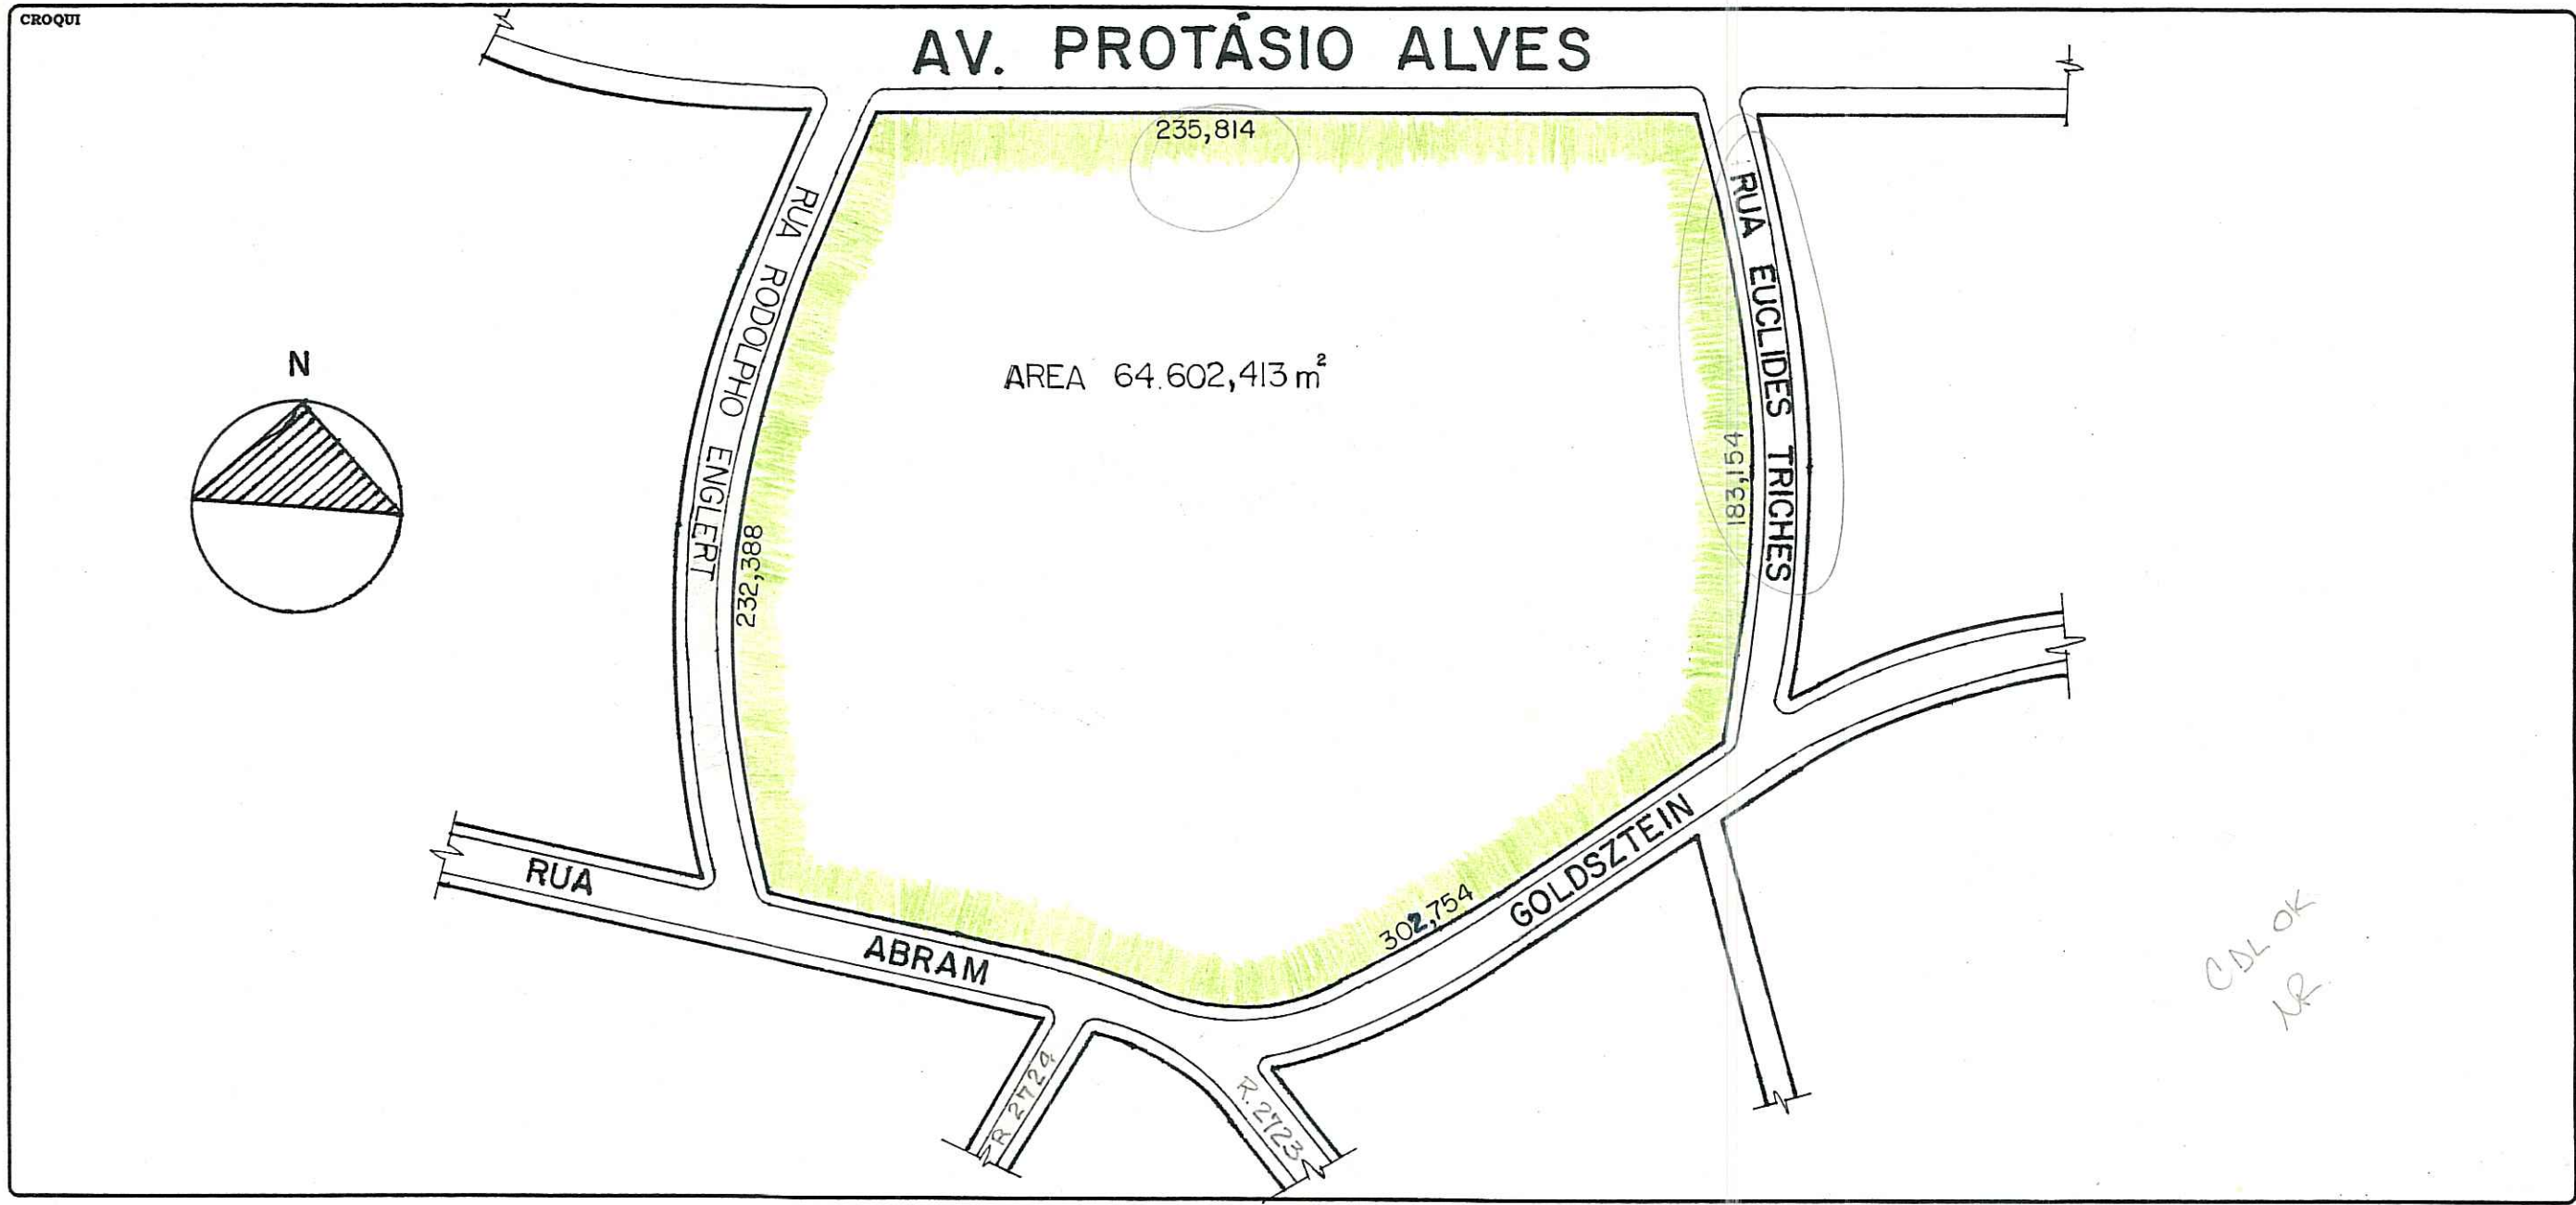

REVISADO EM 14/03/05 *Adatto*

Digitizado Lobias eladio

FICHA Nº 839

PASTA Nº 437

CONTROLE DE LOGRADOUROS

LOGRADOURO	MARCOS RUBIN, PARQUE (ANTIGO PARQUE "2720")	LEI DE DENOMINAÇÃO	8625 / 00 <i>C</i>
------------	--	--------------------	--------------------

OBSERVAÇÕES

LOGRADOURO PÚBLICO CADASTRADO
RECEBIMENTO NA DATA 30/01/2002 - SMAM

CTM	8676397	MAPA CADASTRAL	2987.2 CIII - C21
DIVISÃO TERRITORIAL			
MZ : 04			
UEU: 002			
ESCALA	1:2000	BAIRRO	JARDIM CARVALHO