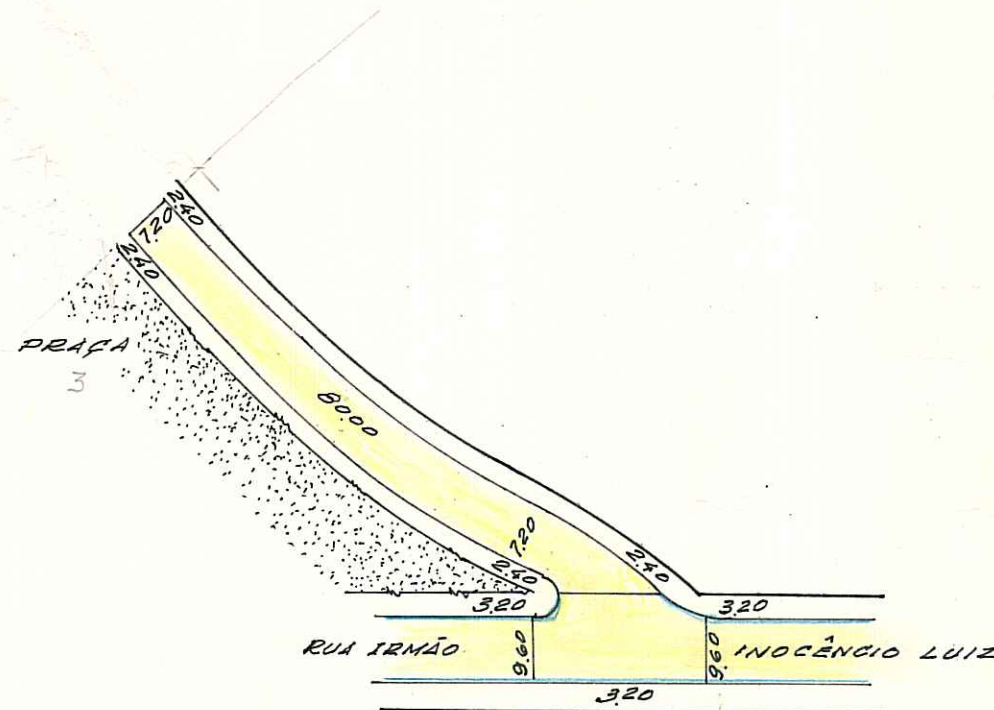

REVISADO EM 03/05/04 J. Ruetto

Digitizada em 30/05/09 - Equival

PREFEITURA MUNICIPAL DE PORTO ALEGRE

S. M. O. V. — S. U. P. M.
DIVISÃO DE URBANIZAÇÃO

LOGRADOURO: **BRUNO KIEFER - RUA**

LETRA P.

ANTIGA RUA N - LEI Nº 5986/87. ✓

FICHA Nº 50

CROQUI:

CDL: OK!

FIM: RUA P - PQ. RES. MORUMBI - 30m. após.

OBS: LOGRADOURO REGISTRADO E CADASTRADO P/ PROC. 73.556/83 EM 14-10-85 - EDITAL Nº 23/85-S.M.O.V. ✓

AREL: 2987-2 CIII

CTM: 8677346

BAIRRO: J. ITU-SABARA

MZ: 03 UEU: 118

LOT. PARQUE RES. MORUMBI

BAIRRO JARDIM ITU SABARA ✓

PASTA 131

DESENHO:

P. Machado

CHEFE DO SETOR:

Willy Paulo Machado
Chefe do St de Desenho - D. U.

DATA

23 / 10 / 85

ESCALA APROXIMADA 1:1000
TIPO DE PAVIMENTO

- PARALELEPÍEDO
- PEDRA IRREGULAR
- ASFALTO
- CONCRETO
- ENCASCALHADO
- TERRENO NATURAL