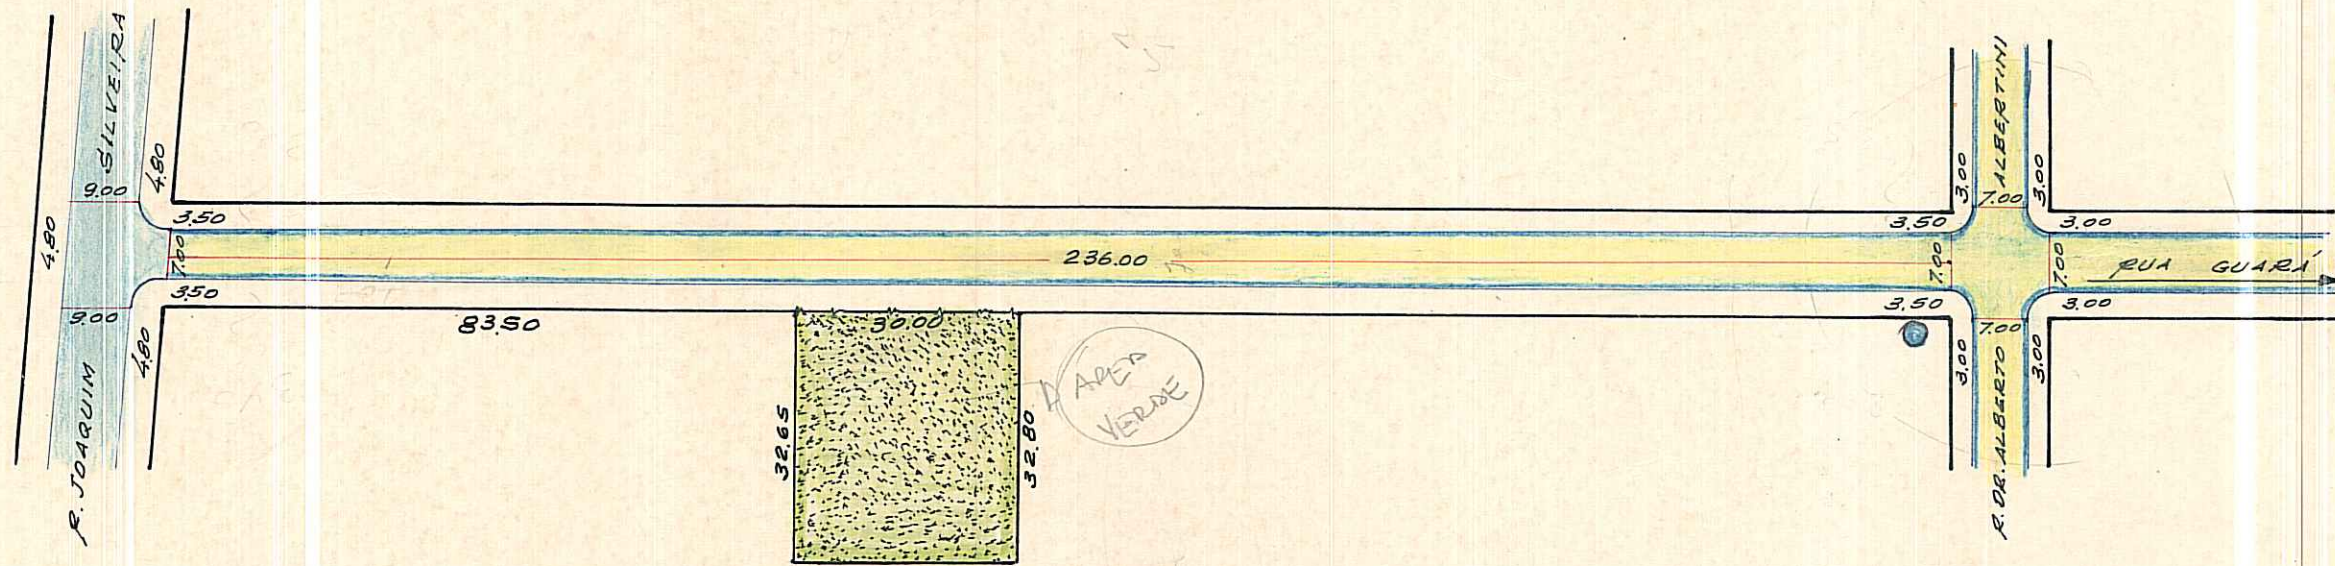

PREFEITURA MUNICIPAL DE PÔRTO ALEGRE
 S. M. O. V. - DIVISÃO DE VIAÇÃO
 SETOR DE ESTATÍSTICA E LOGRADOUROS

LOGRADOURO: AUGUSTO ATTILIO
GIORDANI - RUA
 TRECHO: ENTRE RUA JOAQUIM SILVEIRA E
RUA DR. ALBERTO ALBERTINI

LETRA T
 FICHA N.º 33

LEI 1549/55

ÁREA VERDE

Gabarito verificado no local.
 14.00m. (3.50 + 7.00 + 3.50)
 Verificação feita pelo Sr. Waldemar Otto Paiva.
 Em 24.8.73
 O. T. Costa

UTI = 8080120 Bairro = São Sebastião UTSI = MS UTP = 104 Ano 2981-2 CI. ^{CI9} ~~130~~ PASTA 130

REGISTRADA COMO LOGRADOURO PÚBLICO

ESCALA APROXIMADA 1:1.000

- Paralelepipedo
- Pedra Irregular
- Asfalto
- Concreto
- Encascalhado
- Terreno Natural

LOT: JOSÉ SILVEIRA

DESENHO: WILLY PAULO MACHADO

CHEFE DO SETOR

WERNER BLASCHKE
 CHEFE DO SETOR DE CAD. LOT.

DATA: 19/10/71

S. E. L.