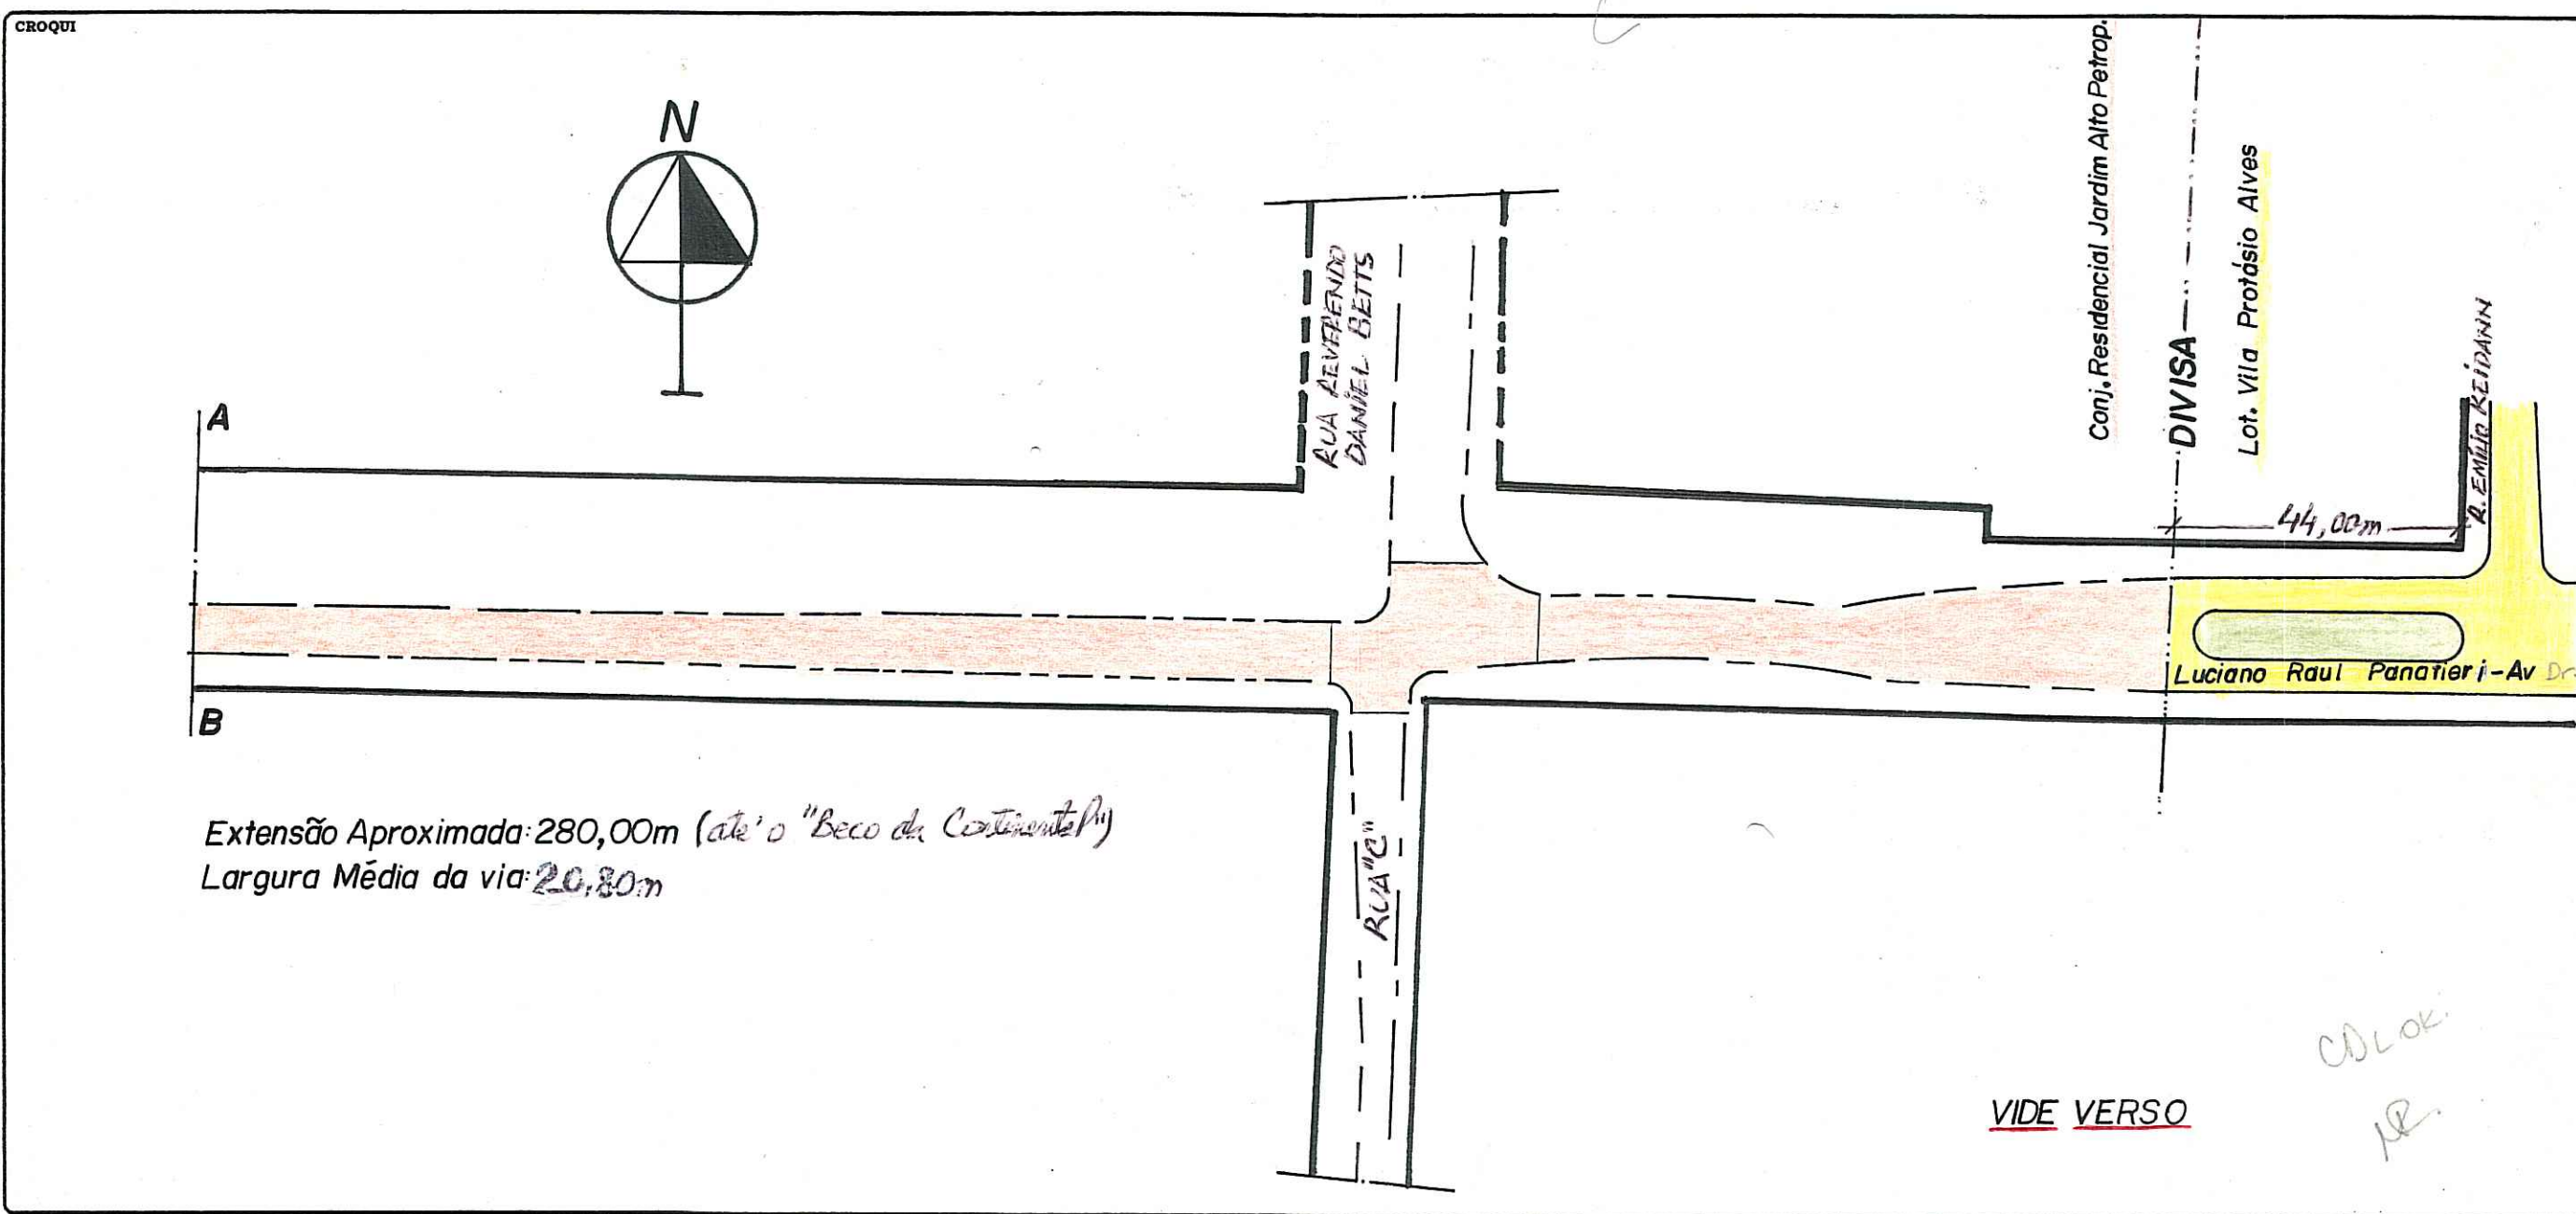

CONTROLE DE LOGRADOUROS

ANA 07.07.04 DIGITALIZADO

LOGRADOURO	LEI DE DENOMINAÇÃO
DIRSON GOULART BOHRER, RUA (ANTIGA AV. B - CONJ. RES. JARD. ALTO PETRÓPOLIS)	Nº 8784/01

Extensão Aproximada: 280,00m (até o "Beco da Continental")
Largura Média da via: 20,80m

VIDE VERSO

CDLok
NR.

OBSERVAÇÕES

LOGRADOURO PÚBLICO CADASTRADO

Expediente único nº 02.259034.00.4 / Pela lei nº 4399/77 em 26 de outubro, 2000

CTM	MAPA CADASTRAL
8776965	2987-2C 5I, 2C IV
DIVISÃO TERRITORIAL	
MZ: 04	
UEU: 004	129/121
ESCALA	BAIRRO
1:1000	

DATA	DESENHO	CHEFE DO SETOR
04 / 01 / 2001	ROGERIO LACERDA	<i>José Roberto de Moraes</i>

DIRSON GOULART BOHRER - RUA