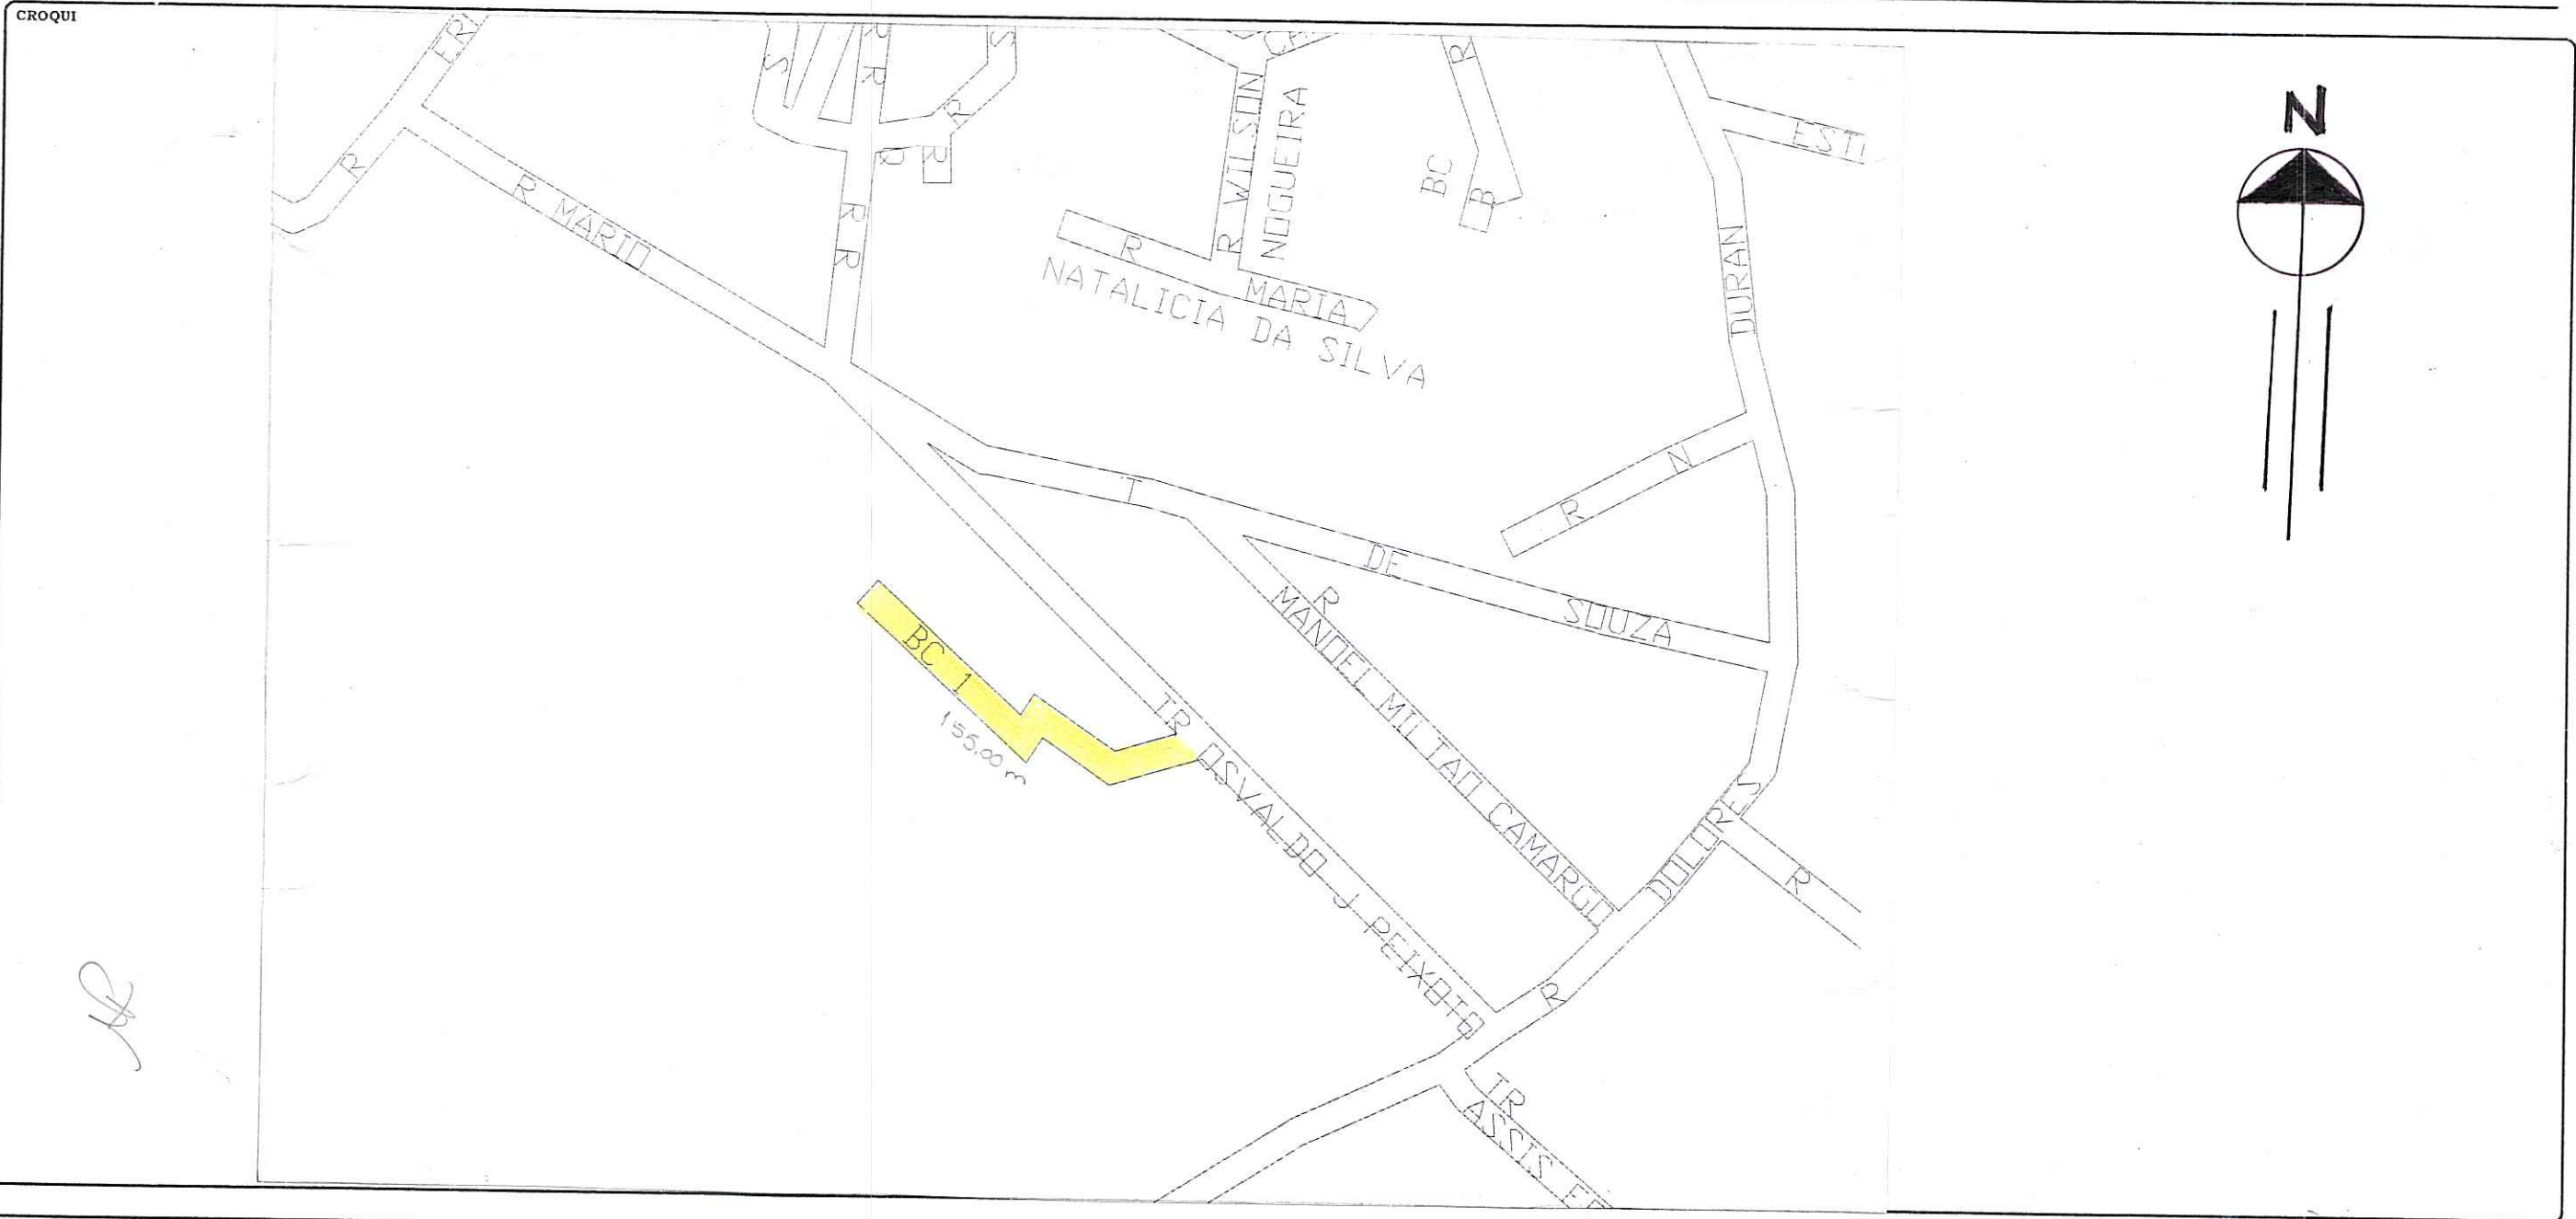

REVISADO EM 16.04.04. *Ruiatto*

56 Digitalizada em 16/04/04

FICHA Nº 288
PASTA Nº

CONTROLE DE LOGRADOUROS

LOGRADOURO **BOM JARDIM, RUA** (ANTIGO BECO "I" - TRAV. OSVALDO JOSÉ PEIXOTO) *C*

LEI DE DENOMINAÇÃO **9373** de **07/01/2004** *C*

OBSERVAÇÕES **LOGRADOURO NÃO CADASTRADO** *C*

DATA **22 / 10 / 2003** DESENHO *[Signature]* CHEFE DO SETOR *[Signature]*

CTM **6871428** MAPA CADASTRAL **2987-2HIV**
DIVISÃO TERRITORIAL **MZ:06**
UEU:002
ESCALA _____ BAIRRO **AGRONOMIA**