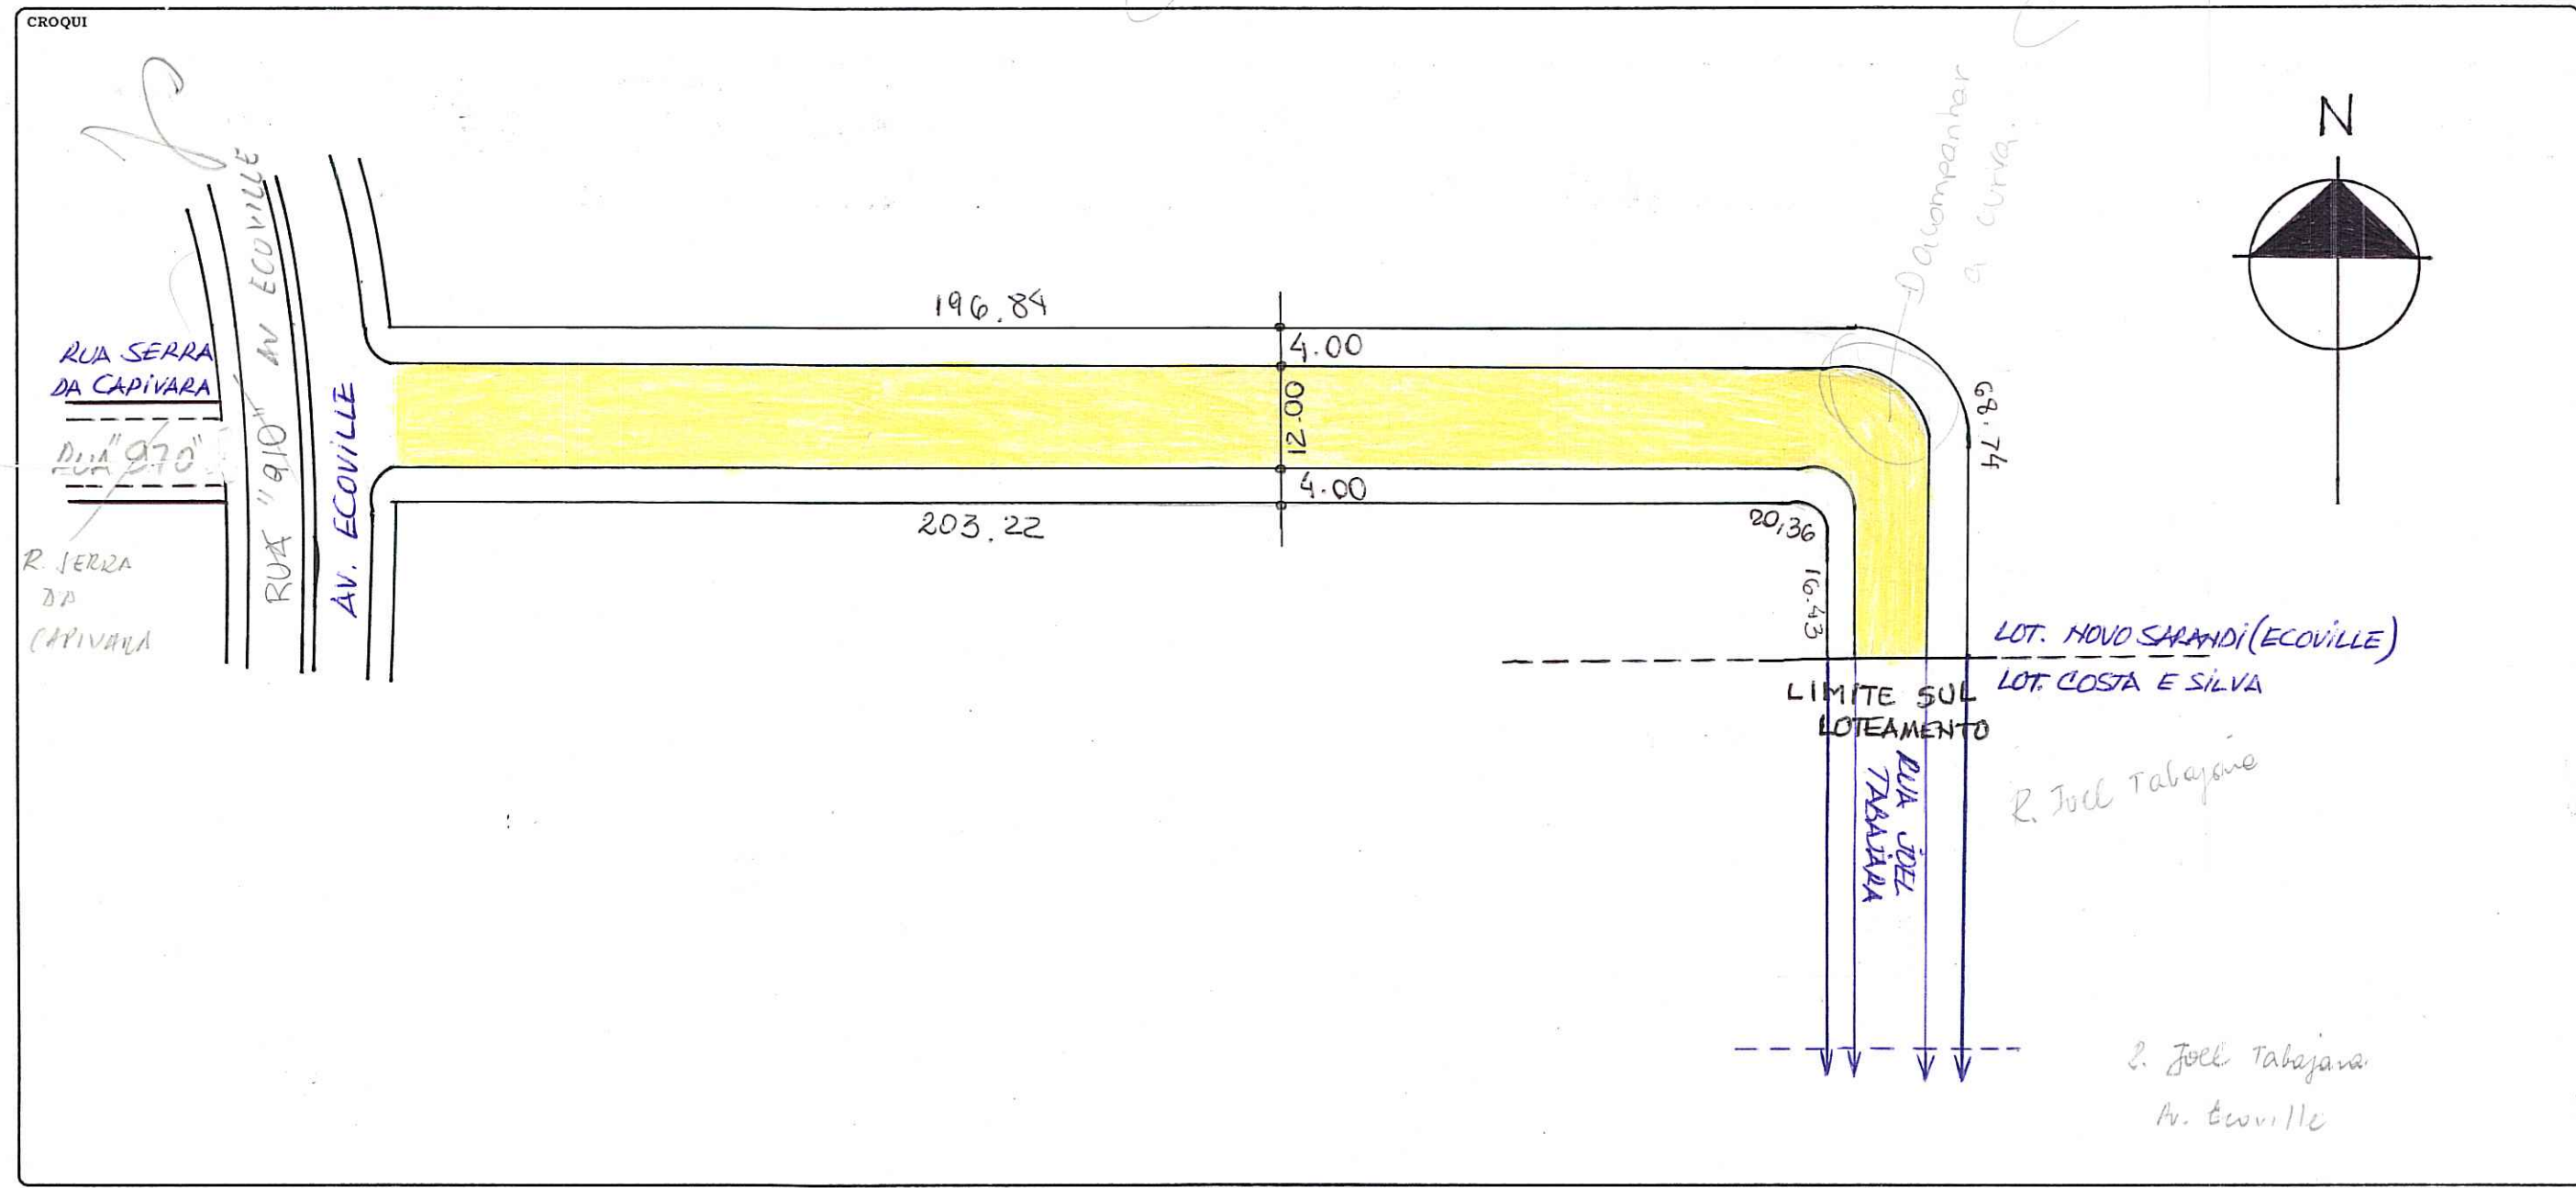

CONTROLE DE LOGRADOUROS

LOGRADOURO **PAMPA, RUA DO** (ANTIGA RUA 911) LEI DE DENOMINAÇÃO **9324** de 19/12/2003

OBSERVAÇÕES **LOGRADOURO PÚBLICO → CADASTRADO: EM 17/10/2007**
PASTA-385 EXP: 02.213383.00.0

CTM 8880026	MAPA CADASTRAL 2987- 2 CII
DIVISÃO TERRITORIAL	
MZ =03	UEU =012
ESCALA 1:1000	BAIRRO SARANDI

DATA 26 / 05 / 05 DESENHO LYORANE CHEFE DO SETOR *[Signature]*