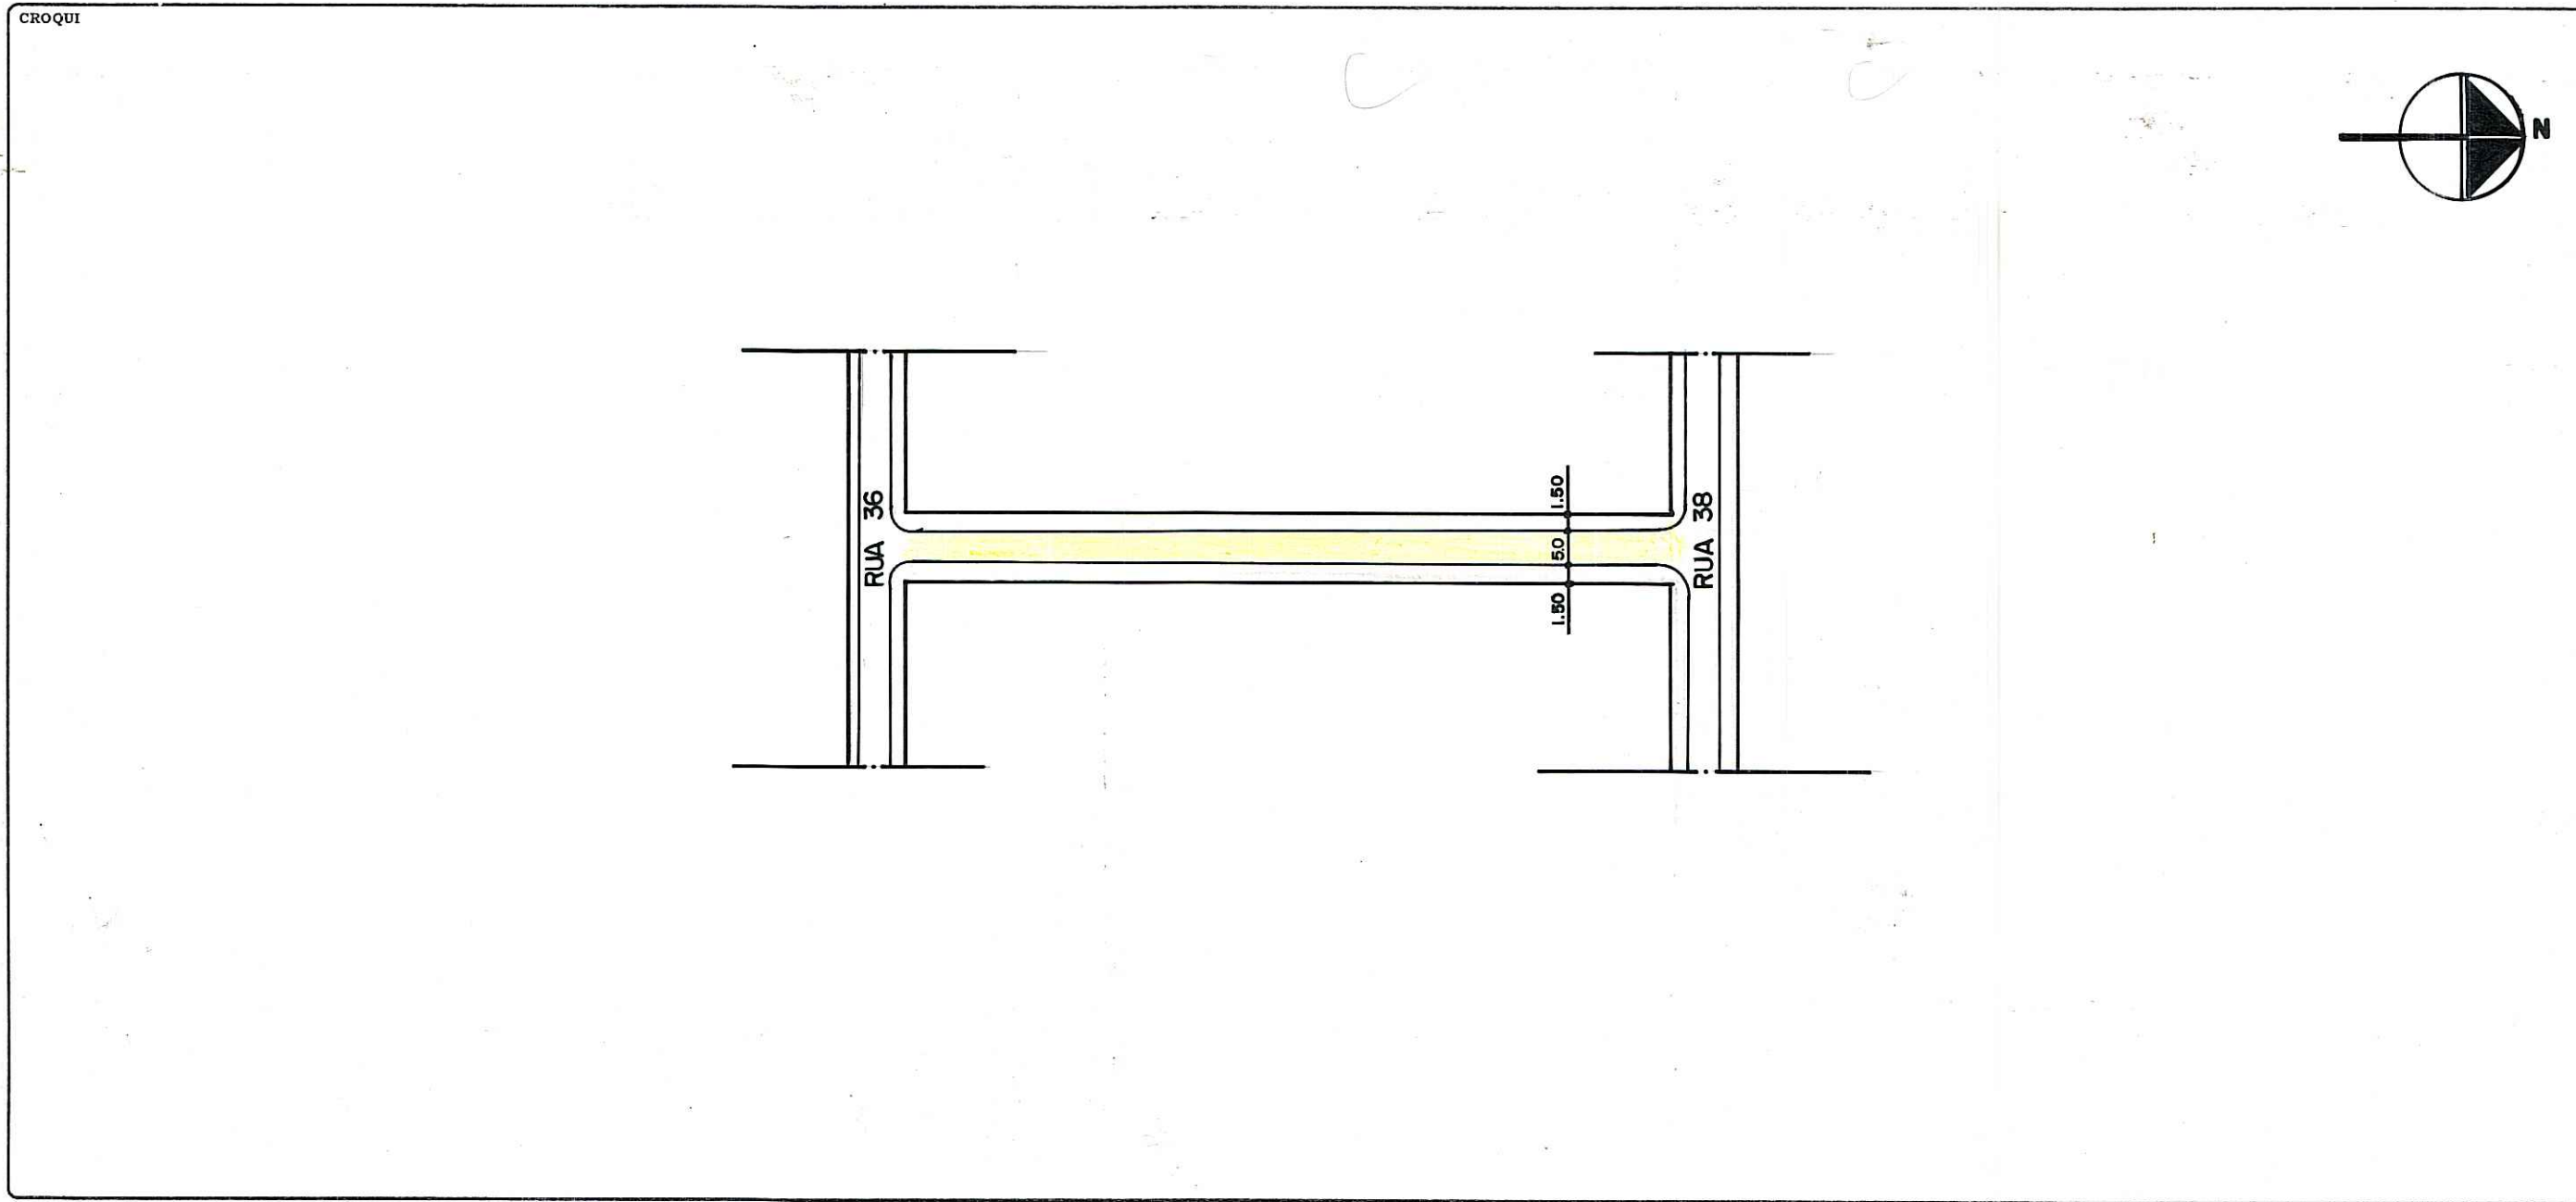

REVISADO EM 15.06.05 *J. Pinto*

PREFEITURA MUNICIPAL DE PORTO ALEGRE  
SPM - SPU - COORDENAÇÃO DE INFORMAÇÕES E PROCESSAMENTO  
UNIDADE DE REGISTRO E PROCESSAMENTO II

FICHA Nº 1016

PASTA Nº 297-A

CONTROLE DE LOGRADOUROS

*Rua digitalizada 14/06/05*

LOGRADOURO OLIVEIRA, RUA (ANTIGA RUA 37 - LOT. PRESID. COSTA E SILVA) LEI DE DENOMINAÇÃO 9734 de 05 maio de 2005

OBSERVAÇÕES  
**LOGRADOURO PÚBLICO CADASTRADO**  
PELA LEI 140/86-EM 20/12/2001

CTM 8880312	MAPA CADASTRAL 2987-2CII
DIVISÃO TERRITORIAL MZ:03 UEU:060	
ESCALA 1:1000	BAIRRO RUBEM BERTA

DATA 10 / 01 / 2002	DESENHO <i>Rubem Berta</i>	CHEFE DO SETOR <i>Jose Ricardo de Mouta Pen.</i> Matr. 9709.9 SPM - URPI - WC
------------------------	-------------------------------	--