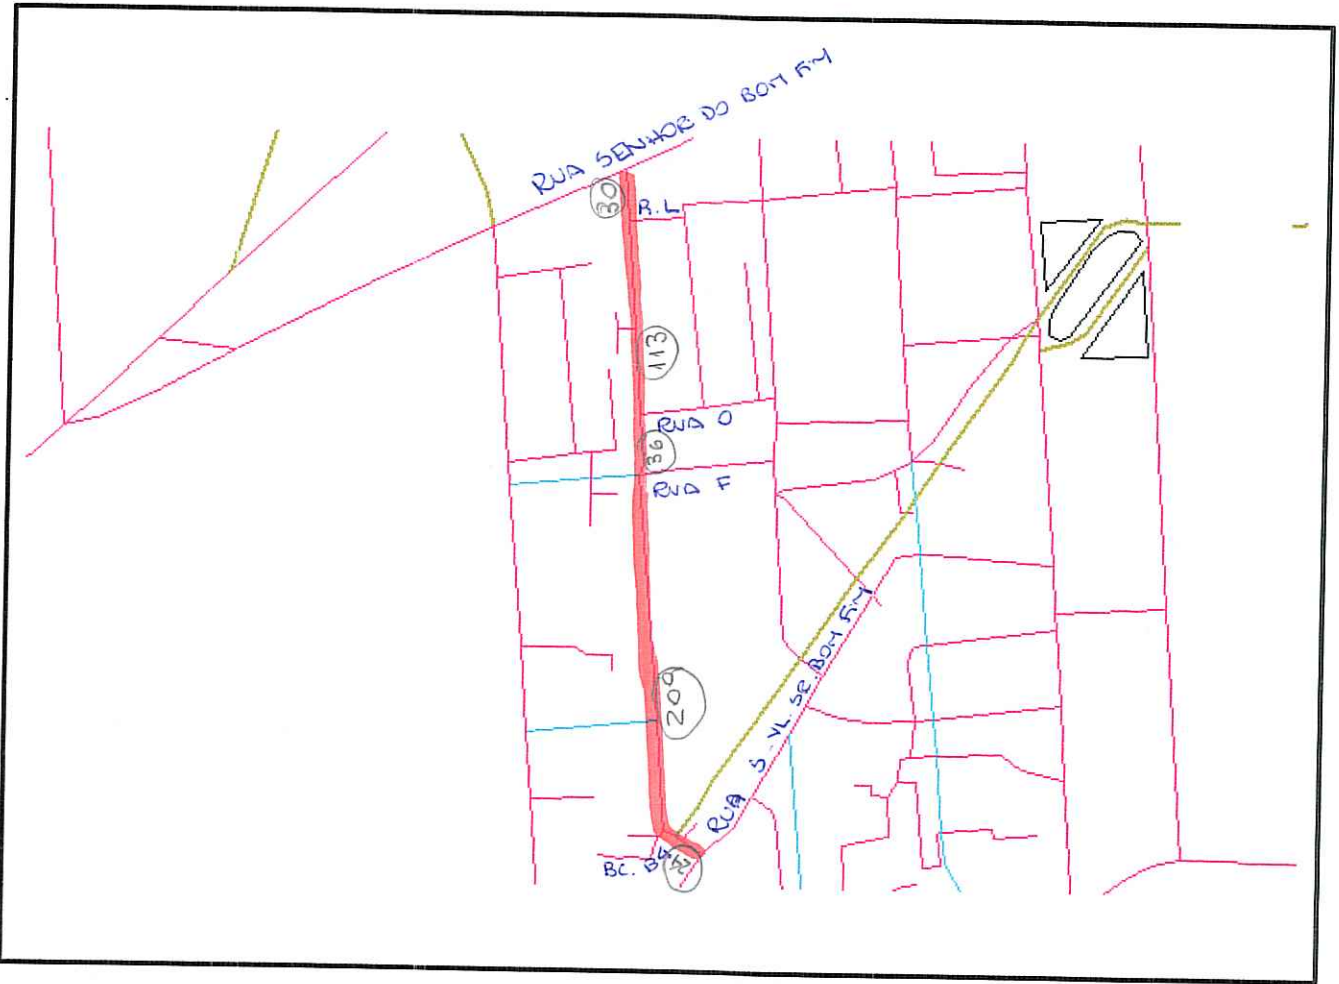

CONTROLE DE LOGRADOUROS

Patricia 19/9/06

LOGRADOURO RUA "B" - VILA SENHOR DO BOM FIM	LEI DE DENOMINAÇÃO
--	--------------------

OBSERVAÇÕES **LOGRADOURO NÃO CADASTRADO**

CTM 8882201	MAPA CADASTRAL 2970-4 X IV
DIVISÃO TERRITORIAL MZ = 03 UEU = 004	
ESCALA	BAIRRO SARANDI

DATA 07 / 05 / 03	DESENHO <i>M Paula</i>	CHEFE DO SETOR <i>Jose Ricardo de Moraes</i>
-------------------	------------------------	--

Renato JR

ESRI ArcExplorer 2.0

RUA B - VL. SENHOR DO BOT FM

Map Title

1\_EIXOS07\_2006 (TIPO)

- 0
- 1
- 2
- 3
- 4
- 6

sexta-feira, set 29 2006