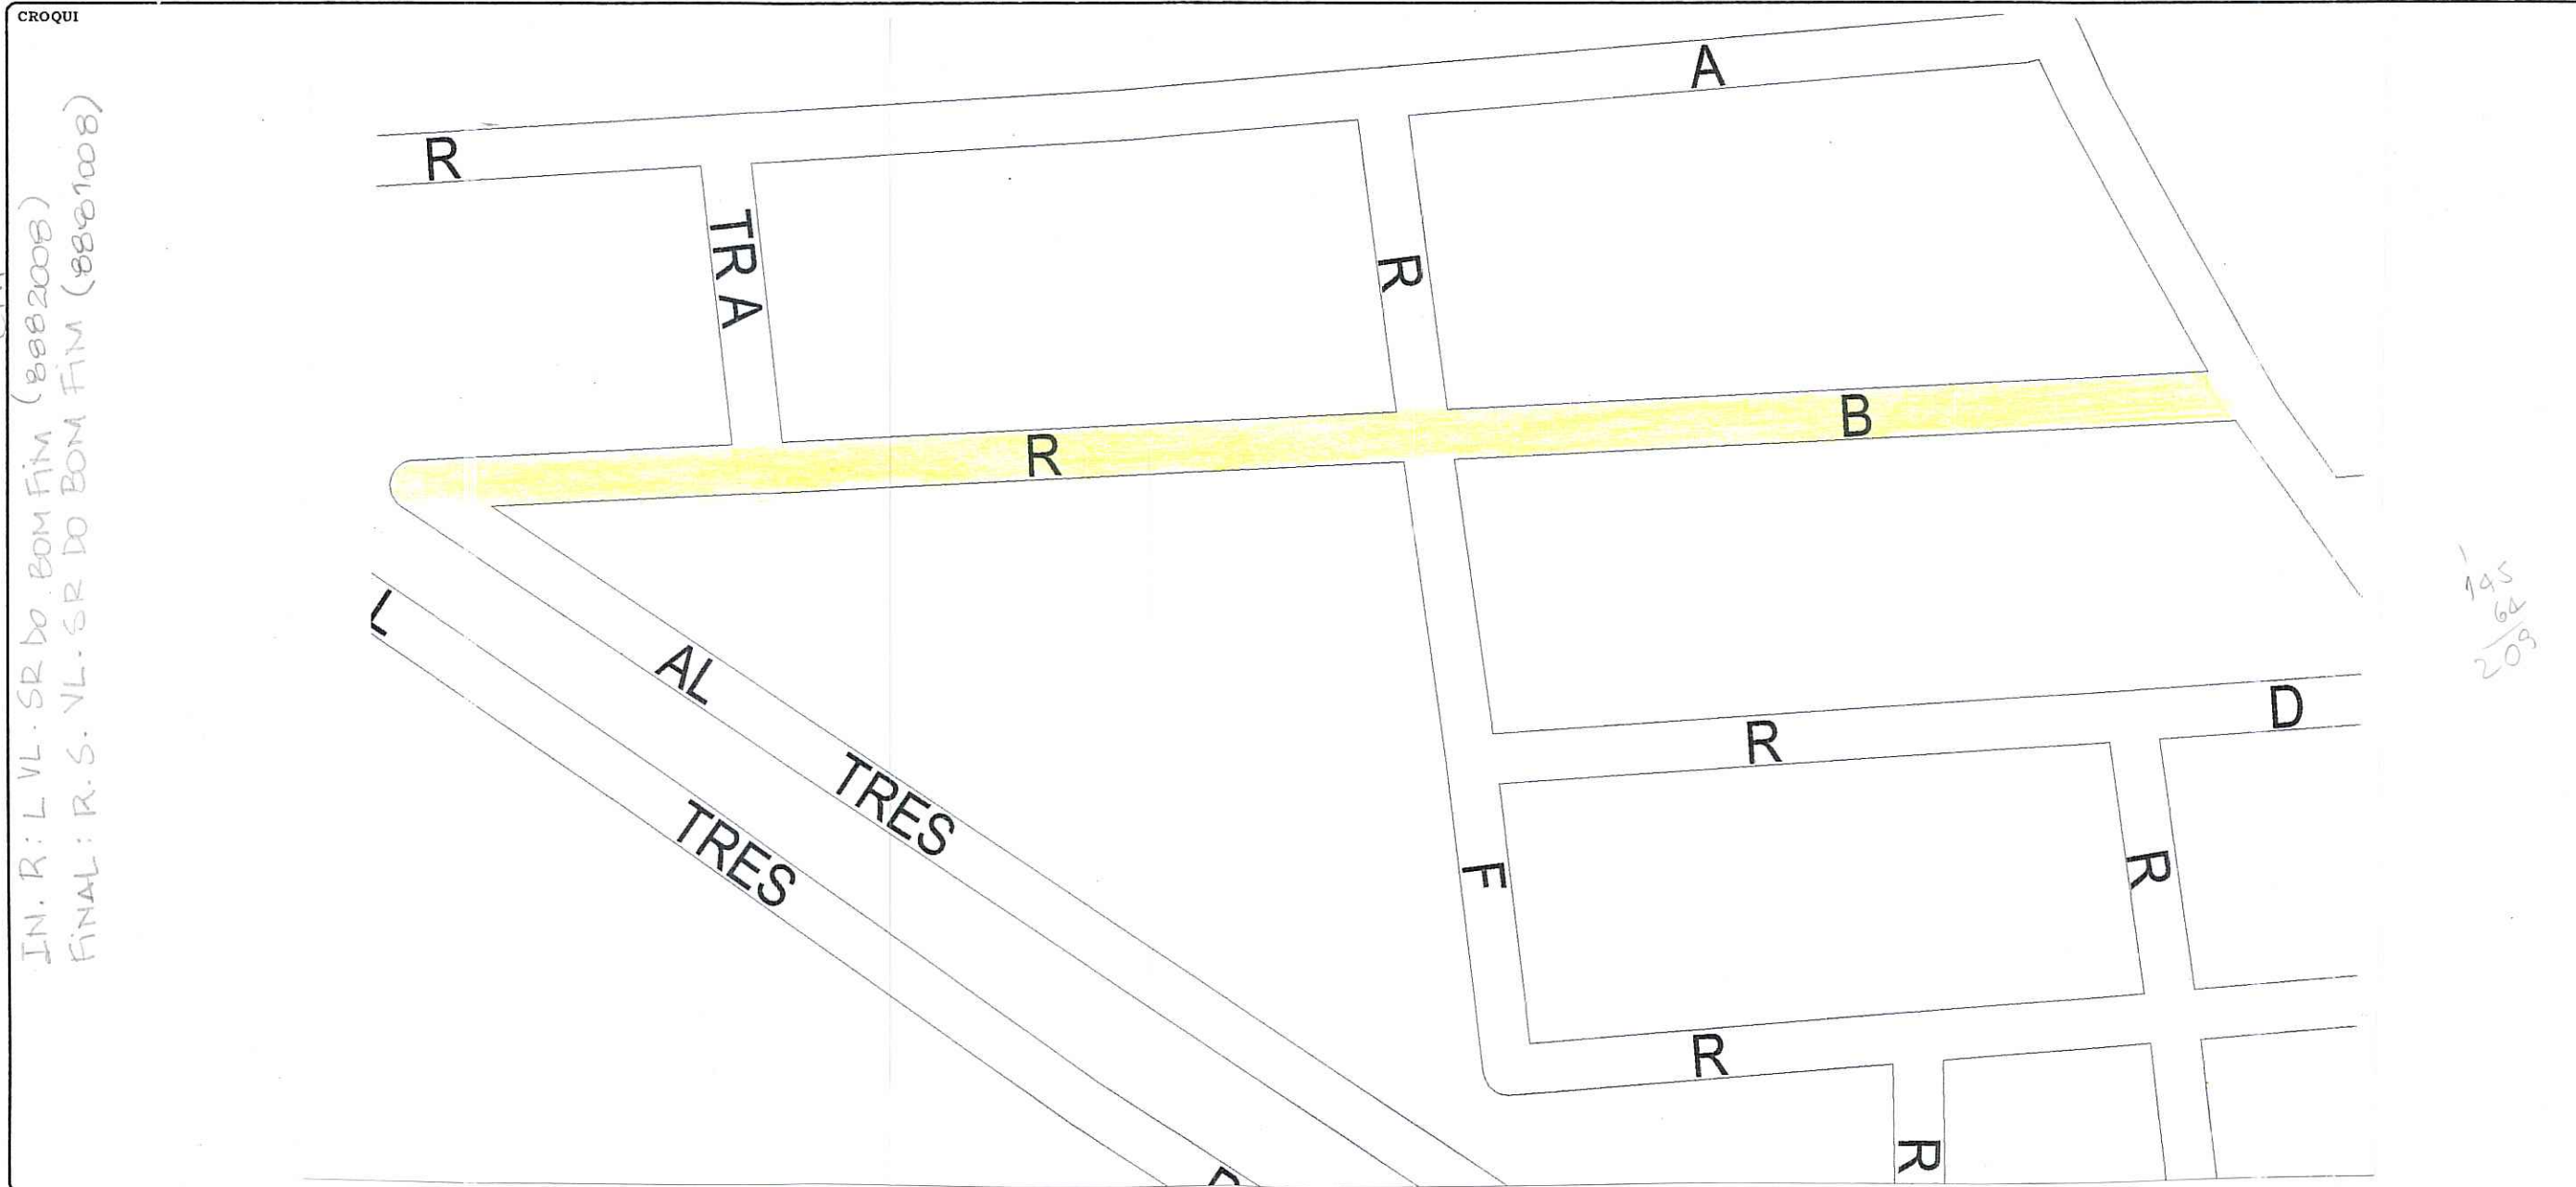

CONTROLE DE LOGRADOUROS

Patricia 19/9/06

LOGRADOURO RUA "B" - VILA SENHOR DO BOM FIM	LEI DE DENOMINAÇÃO
--	--------------------

OBSERVAÇÕES **LOGRADOURO NÃO CADASTRADO**

CTM 8882201	MAPA CADASTRAL 2970-4 X IV
DIVISÃO TERRITORIAL MZ = 03 UEU = 004	
ESCALA	BAIRRO SARANDI

DATA 07 / 05 / 03	DESENHO <i>M Paula</i>	CHEFE DO SETOR <i>Jose Ricardo de Moraes</i>
-------------------	------------------------	--

Renato JR

ESRI ArcExplorer 2.0

RUA B - VL. SENHOR DO BOT FM

Map Title

1\_EIXOS07\_2006 (TIPO)

- 0
- 1
- 2
- 3
- 4
- 6

sexta-feira, set 29 2006