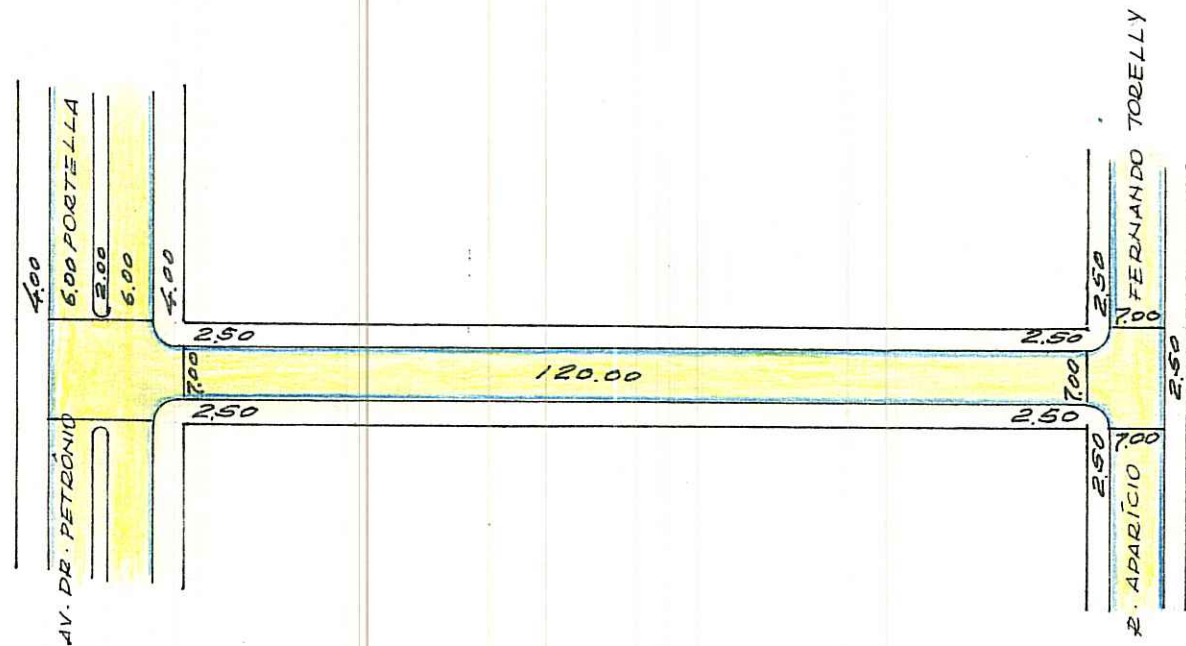

REVISADO: DI 22.03.06

Criztalizado 16/2/06 Patricia

PREFEITURA MUNICIPAL DE PORTO ALEGRE

S. M. O. V. — S. U. P. M.
DIVISÃO DE URBANIZAÇÃO

TROPICAL

LOGRADOURO: TROPICAL RUA.

LETRA T

ANTIGA RUA 27 Lei. 5207/82

FICHA Nº 56

CROQUI:

73

OBS: LOGRADOURO PÚBLICO REGISTRADO EM 11/9/80 - PROC. 77.664/80.

CTM: 8580054

MZ: 03

UEU 036

AERO: 0387-2 CII

LOT. PARQUE SANTA FÉ
BAIRRO RUBEM BERTA
PASTA 246

DESENHO: P. Machado

CHEFE DO SETOR:

W. Machado
Willy Paulo Machado
Chefe do Setor de Desenho - D.U.

DATA 7/10/80

ESCALA APROXIMADA 1:1000
TIPO DE PAVIMENTO

PARALELEPÍPEDO	
PEDRA IRREGULAR	
ASFALTO	
CONCRETO	
ENCASCALHADO	
TERRENO NATURAL