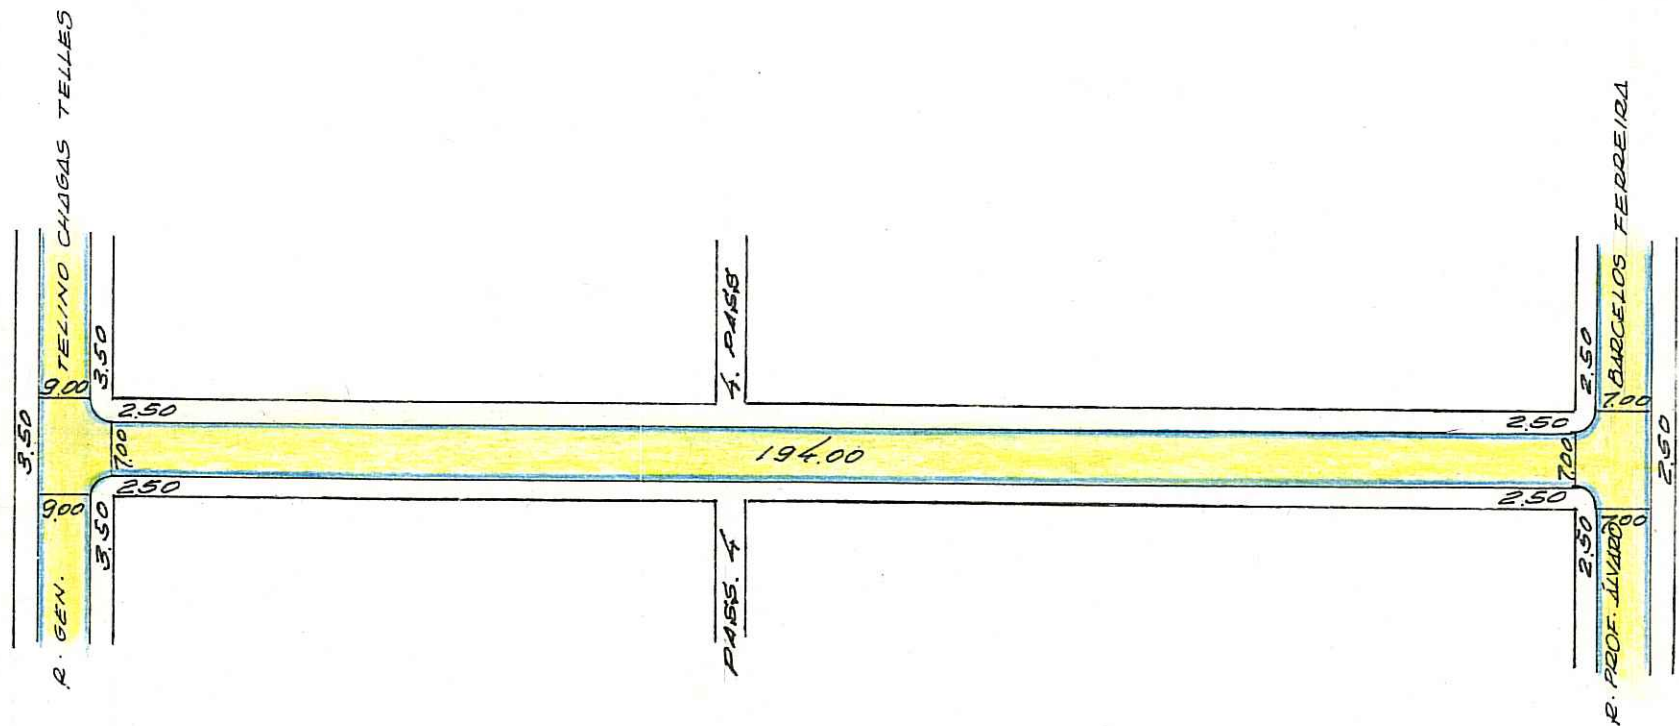

REVISADO EM 14.01.05 Rivetti

Digitado em 13/01/05 - Raquel

PREFEITURA MUNICIPAL DE PORTO ALEGRE

S. M. O. V. - S. U. P. M.
DIVISÃO DE URBANIZAÇÃO

LOGRADOURO: LOLA DE OLIVEIRA

LETRA T

RUB

FICHA Nº 38

CROQUI:

CDL OK
NR

OBS: LOGRADOURO PÚBLICO REGISTRADO EM 11/9/80 - PROC. 77.664/80.

CTM: 8980112

MZ: 03

AERO: 2987-2 C.II

UEU: 036

antiga rua "21" - Lei 4934/81
LOT. PARQUE SANTA FÉ
BAIRRO RUBEM BERTA
PASTA 246

DESENHO:

P. Machado

CHEFE DO SETOR:

Willy Paulo Machado
Chefe do St. de Desenho - D.U.

DATA

14/10/80

ESCALA APROXIMADA 1:1000
TIPO DE PAVIMENTO

- PARALELEPÍPEDO
- PEDRA IRREGULAR
- ASFALTO
- CONCRETO
- ENCASCALHADO
- TERRENO NATURAL