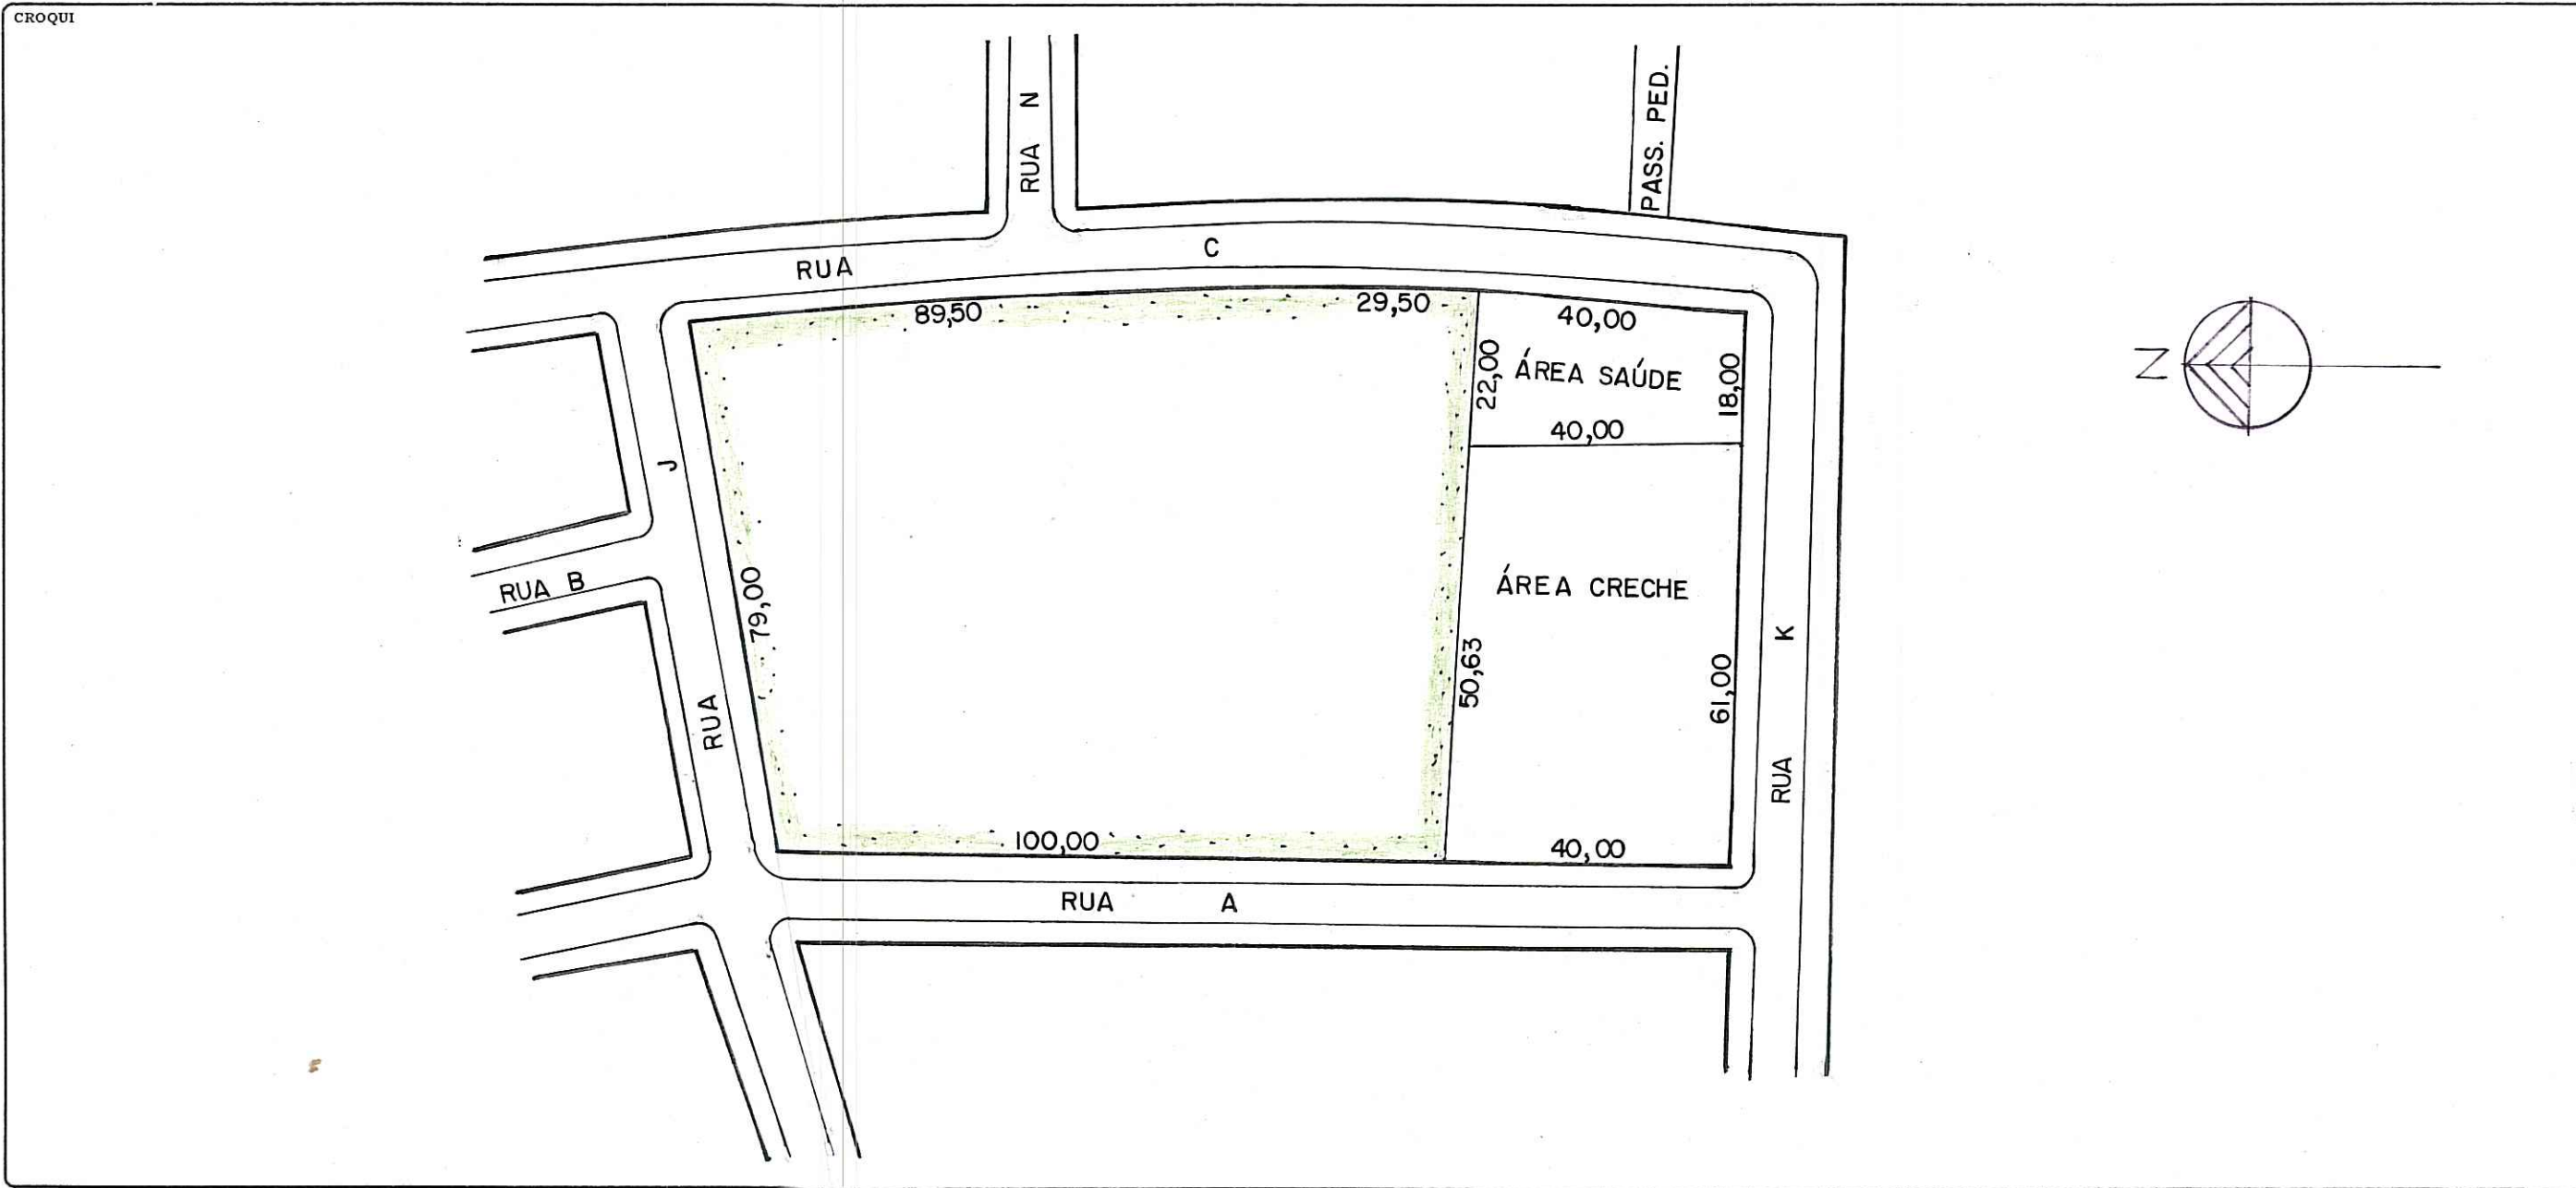

REVISÃO NR

FICHA Nº  
1270

PASTA Nº  
216-33

ATUAL: PCA IRMAO MODESTO GIROTTI

CONTROLE DE LOGRADOUROS

Digitizado em 23.08.06 - Melini

LOGRADOURO	LEI DE DENOMINAÇÃO
ANTIGA: PRAÇA "J" - LOT. VILA NOVA SANTA ROSA	

OBSERVAÇÕES

**LOGRADOURO PÚBLICO NÃO CADASTRADO**

ÁREA DA PRAÇA = 12.366,50m²

PASTA: 216-33

CTM 8981367	MAPA CADASTRAL 2970 - 4XIV
DIVISÃO TERRITORIAL MZ: 03	
UE U: 018	
ESCALA 1/1000	BAIRRO RUBEM BERTA

DATA 05 / 05 / 2004	DESENHO <i>[Signature]</i>	CHEFE DO SETOR <i>[Signature]</i> ENR. CIVL - SPM/CIP - 880205
------------------------	-------------------------------	--