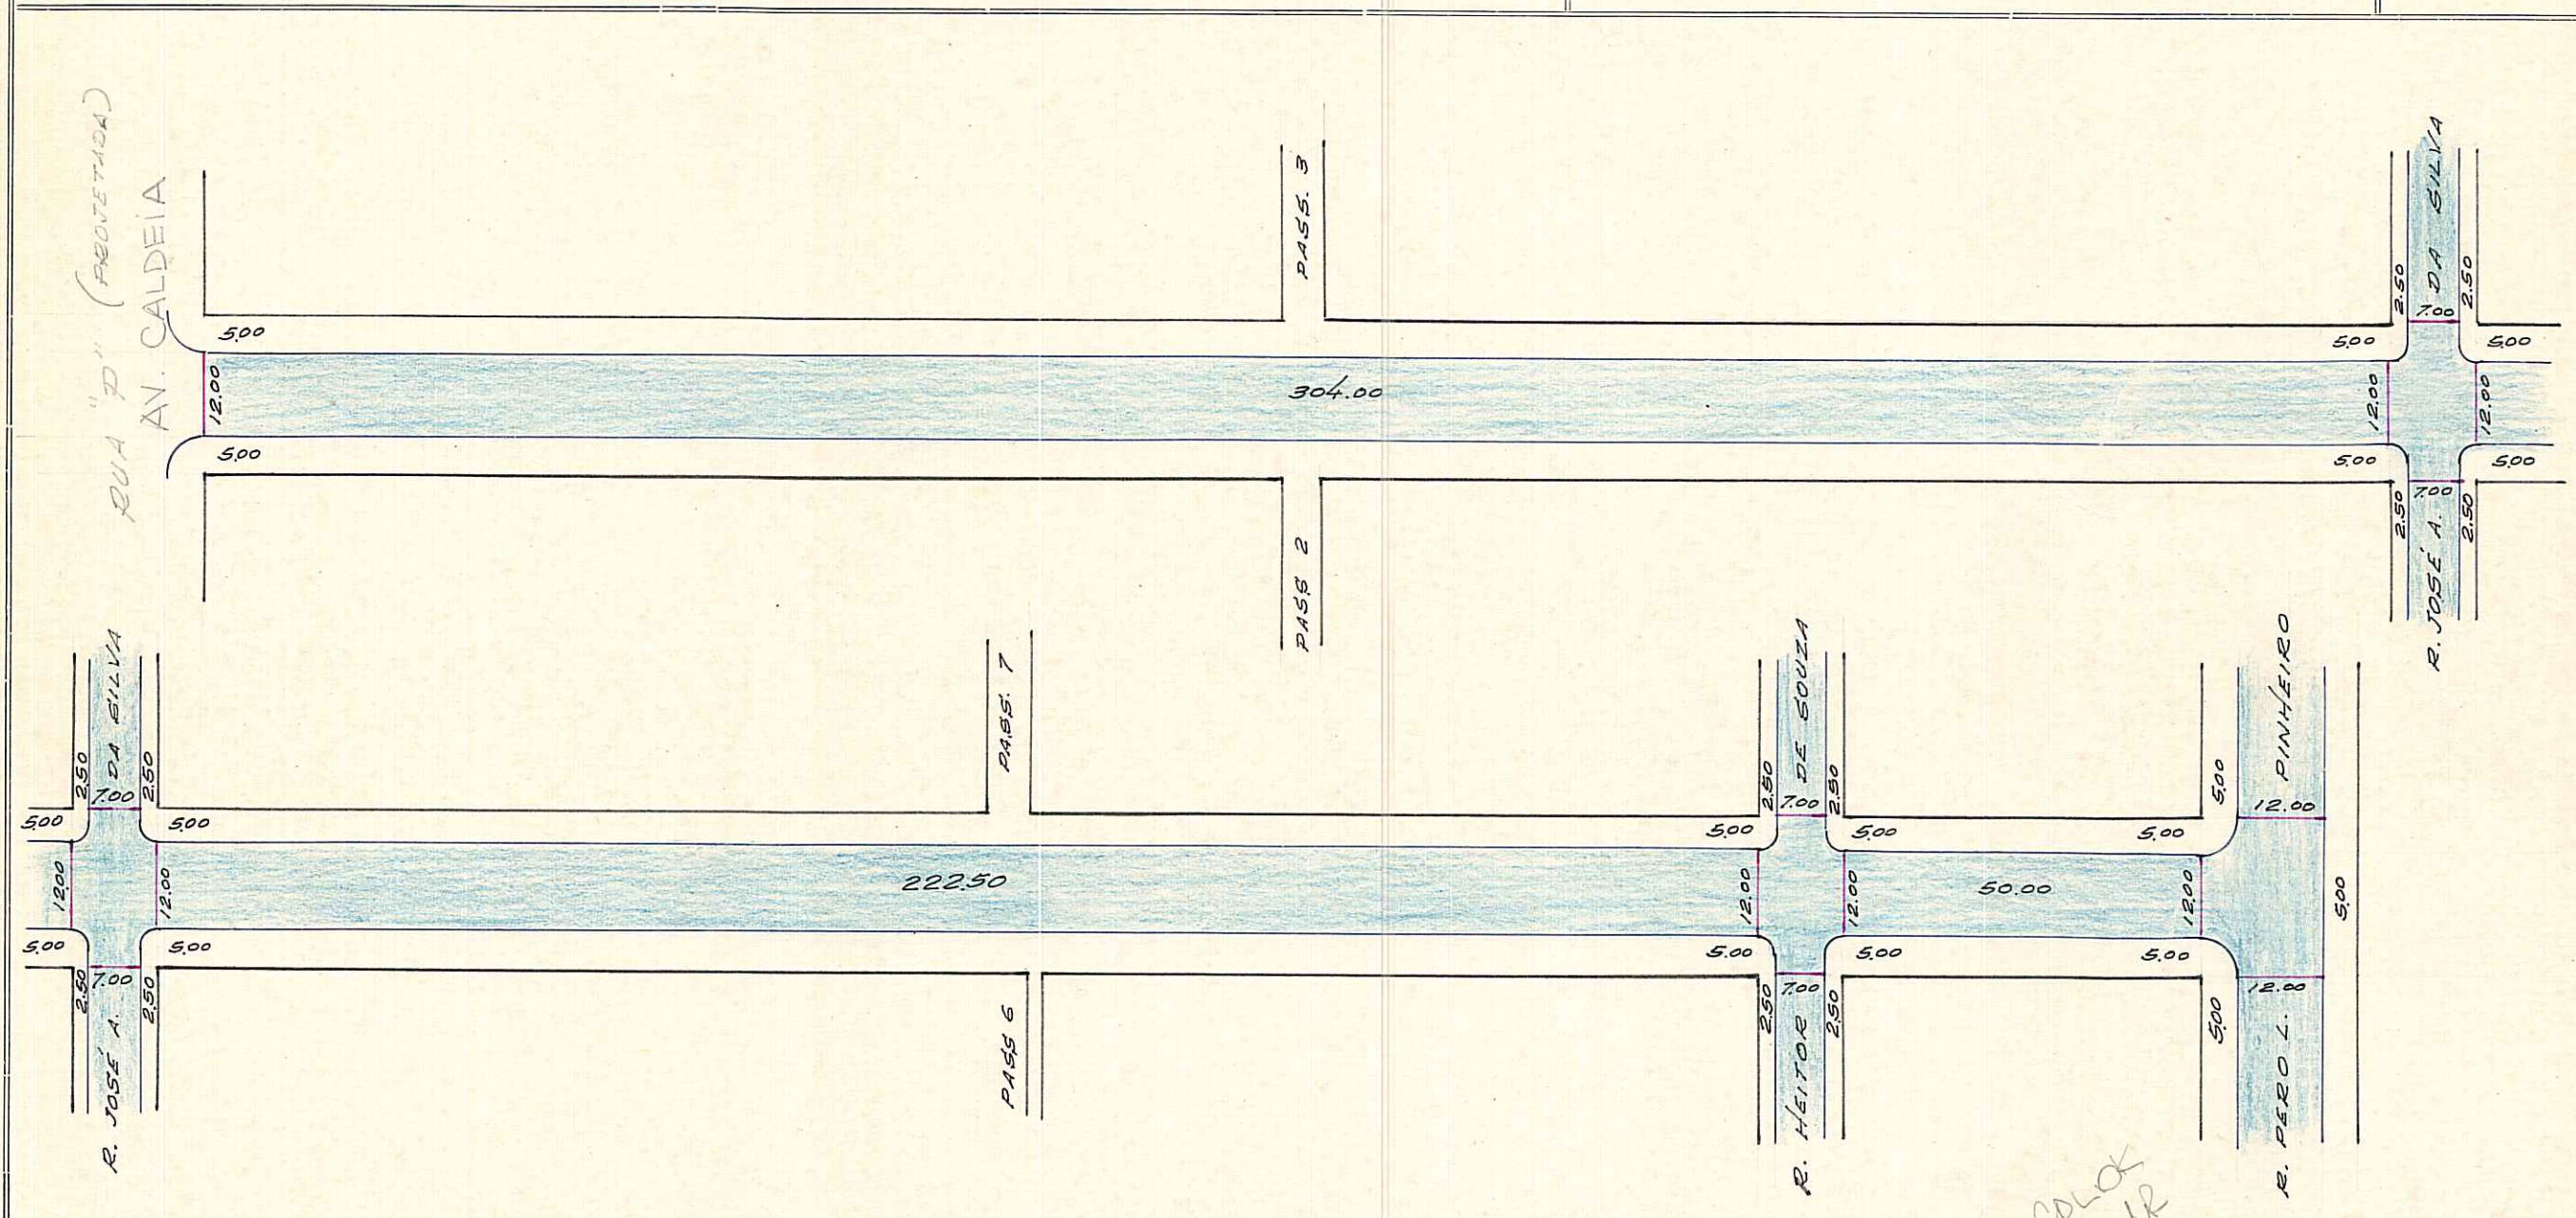

REVISADO em 02.12.04 *Rivotto*

Digitalizado em 01/12/04 Bianca

PREFEITURA MUNICIPAL DE PÔRTO ALEGRE
S. M. O. V. - DIVISÃO DE VIAÇÃO
SETOR DE ESTATÍSTICA E LOGRADOUROS

LOGRADOURO: **JOSÉ FERREIRA JARDIM - RUA**
TRECHO:

LETRA *T.*
FICHA N.º *113*

CTM: 8562291 MZ: 03 JEU: 008 AERD: 2870-4 X II BAINDO: SAANDA

Logradouro público REGISTRADO. *C*

antiga rua "B" - Lei 3668/72
VILA SANTO AGOSTINHO
PASTA 216

DESENHO: *P Machado*