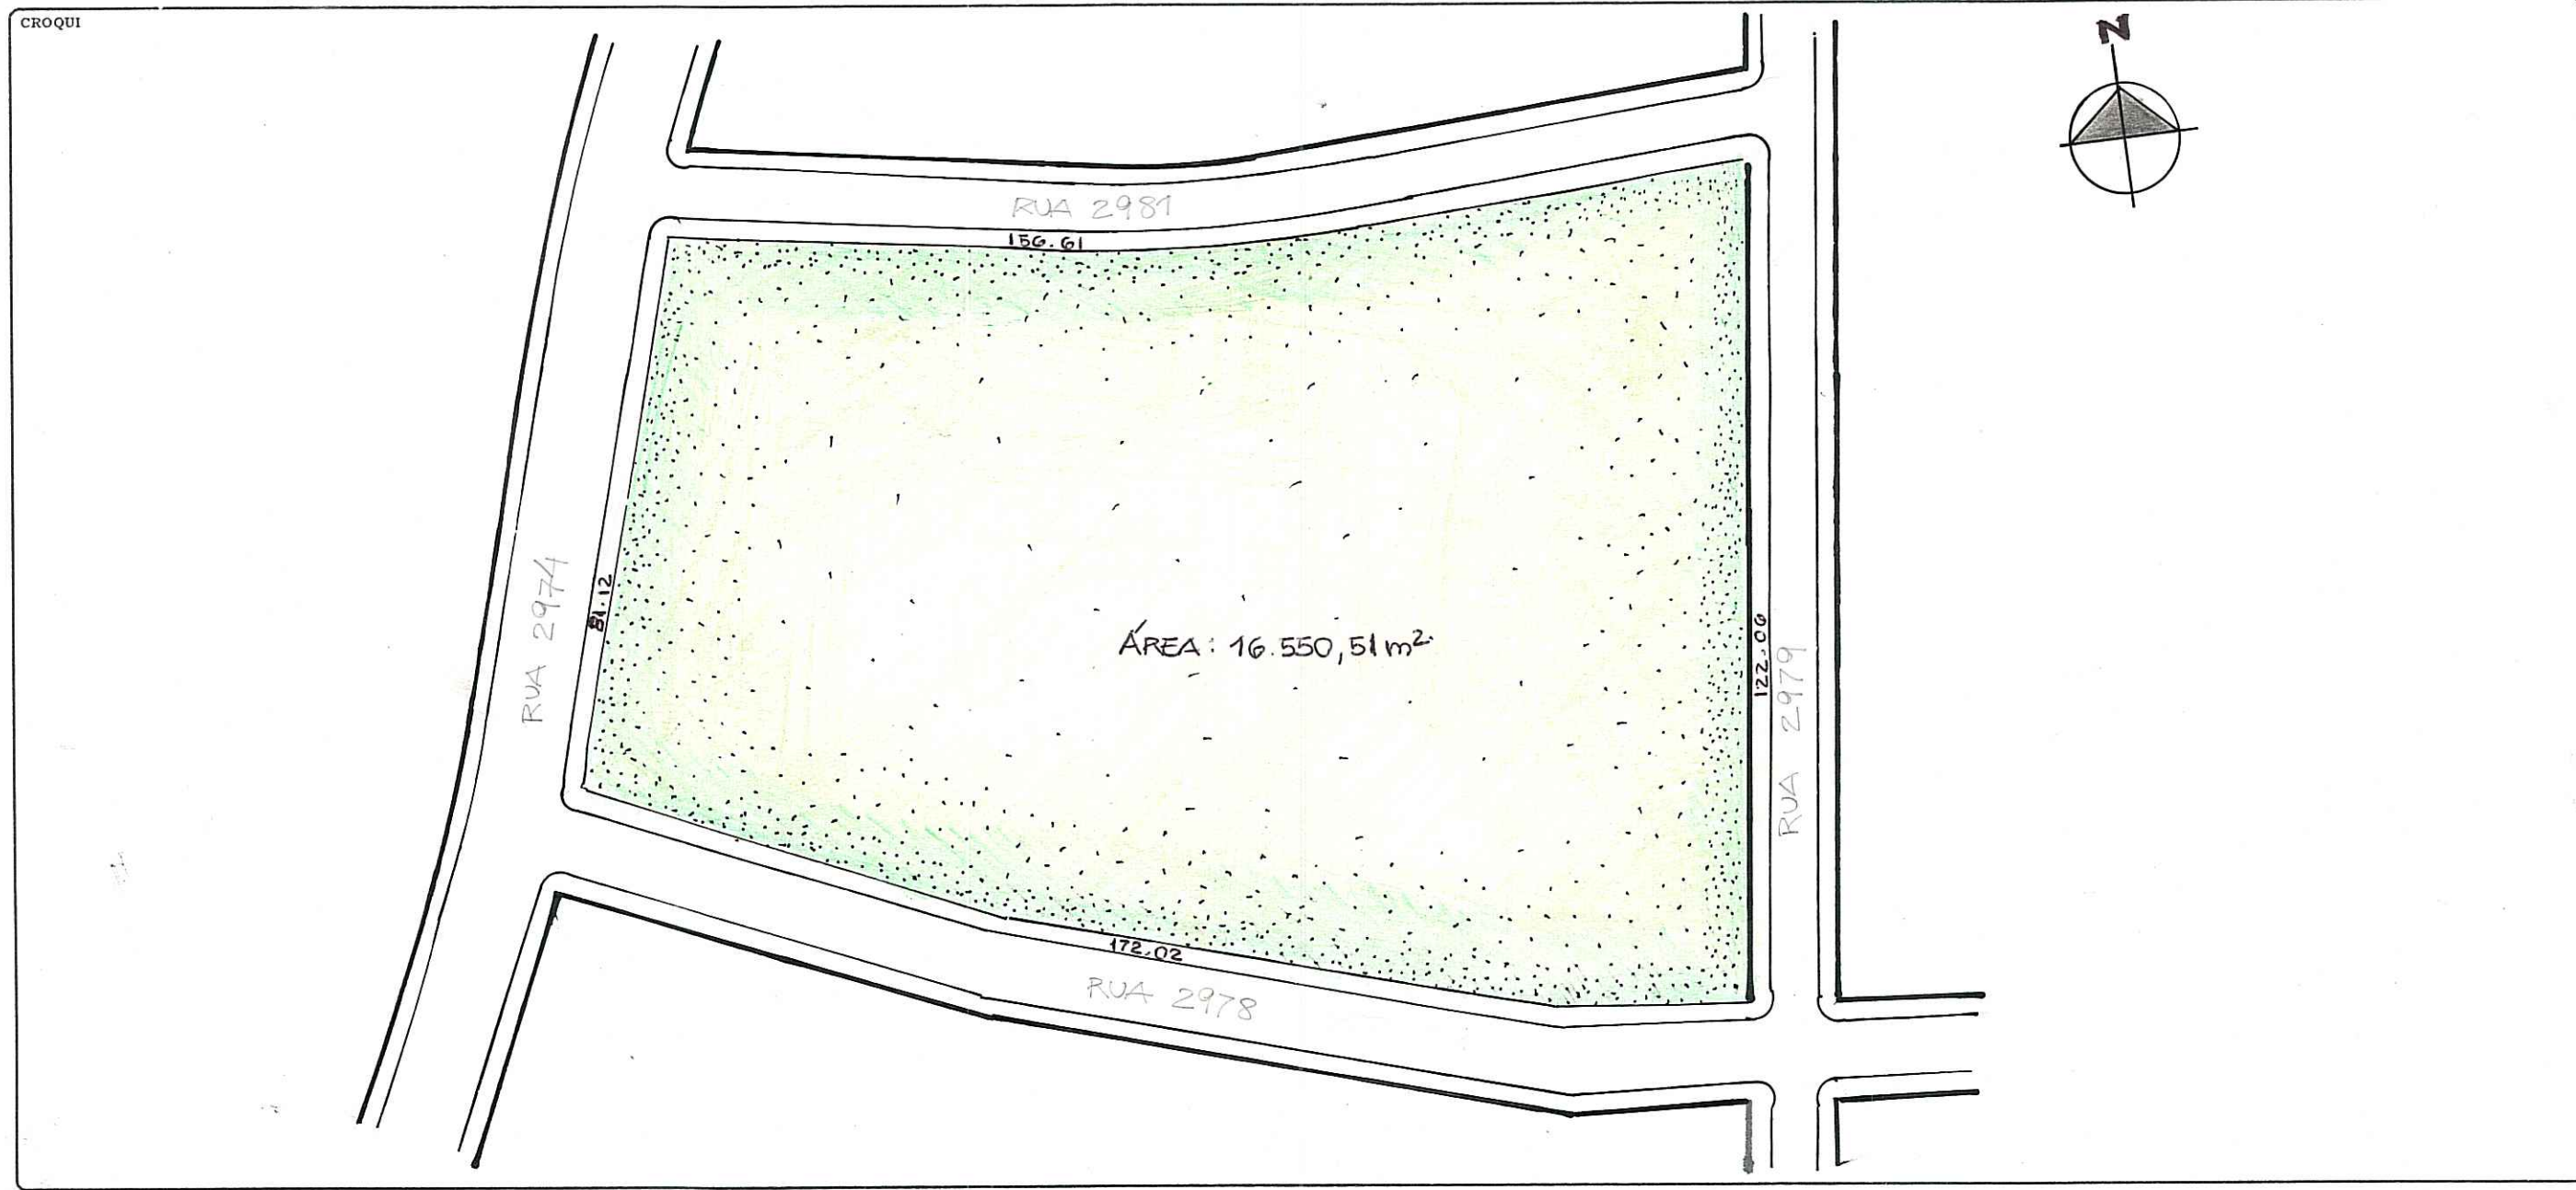

FICHA Nº 1264
 PASTA Nº 631

CONTROLE DE LOGRADOUROS

LOGRADOURO LAGO VERDE, PRAÇA DO ANTIGA PRAÇA 3011 LEI DE DENOMINAÇÃO LEI 9873 / 05

OBSERVAÇÕES **LOGRADOURO PÚBLICO CADASTRADO**
 EM 12/8/2004 - PASTA 631
 LOT. RES. VERDES CAMPOS

CTM 9076019 MAPA CADASTRAL 2987-2 D III
 DIVISÃO TERRITORIAL MZ=03 UEU=126
 ESCALA 1:1000 BAIRRO MARIO QUINTANA

DATA 08 / 09 / 2004 DESENHO *Paula* CHEFE DO SETOR José Ricardo de Oliveira
 Maria Paula Lopes Regal Matr. 9759.8
 Matr. nº 83004.2 Ass. Adm. - URP2/CP/SPM CPMS - URP3 - 138