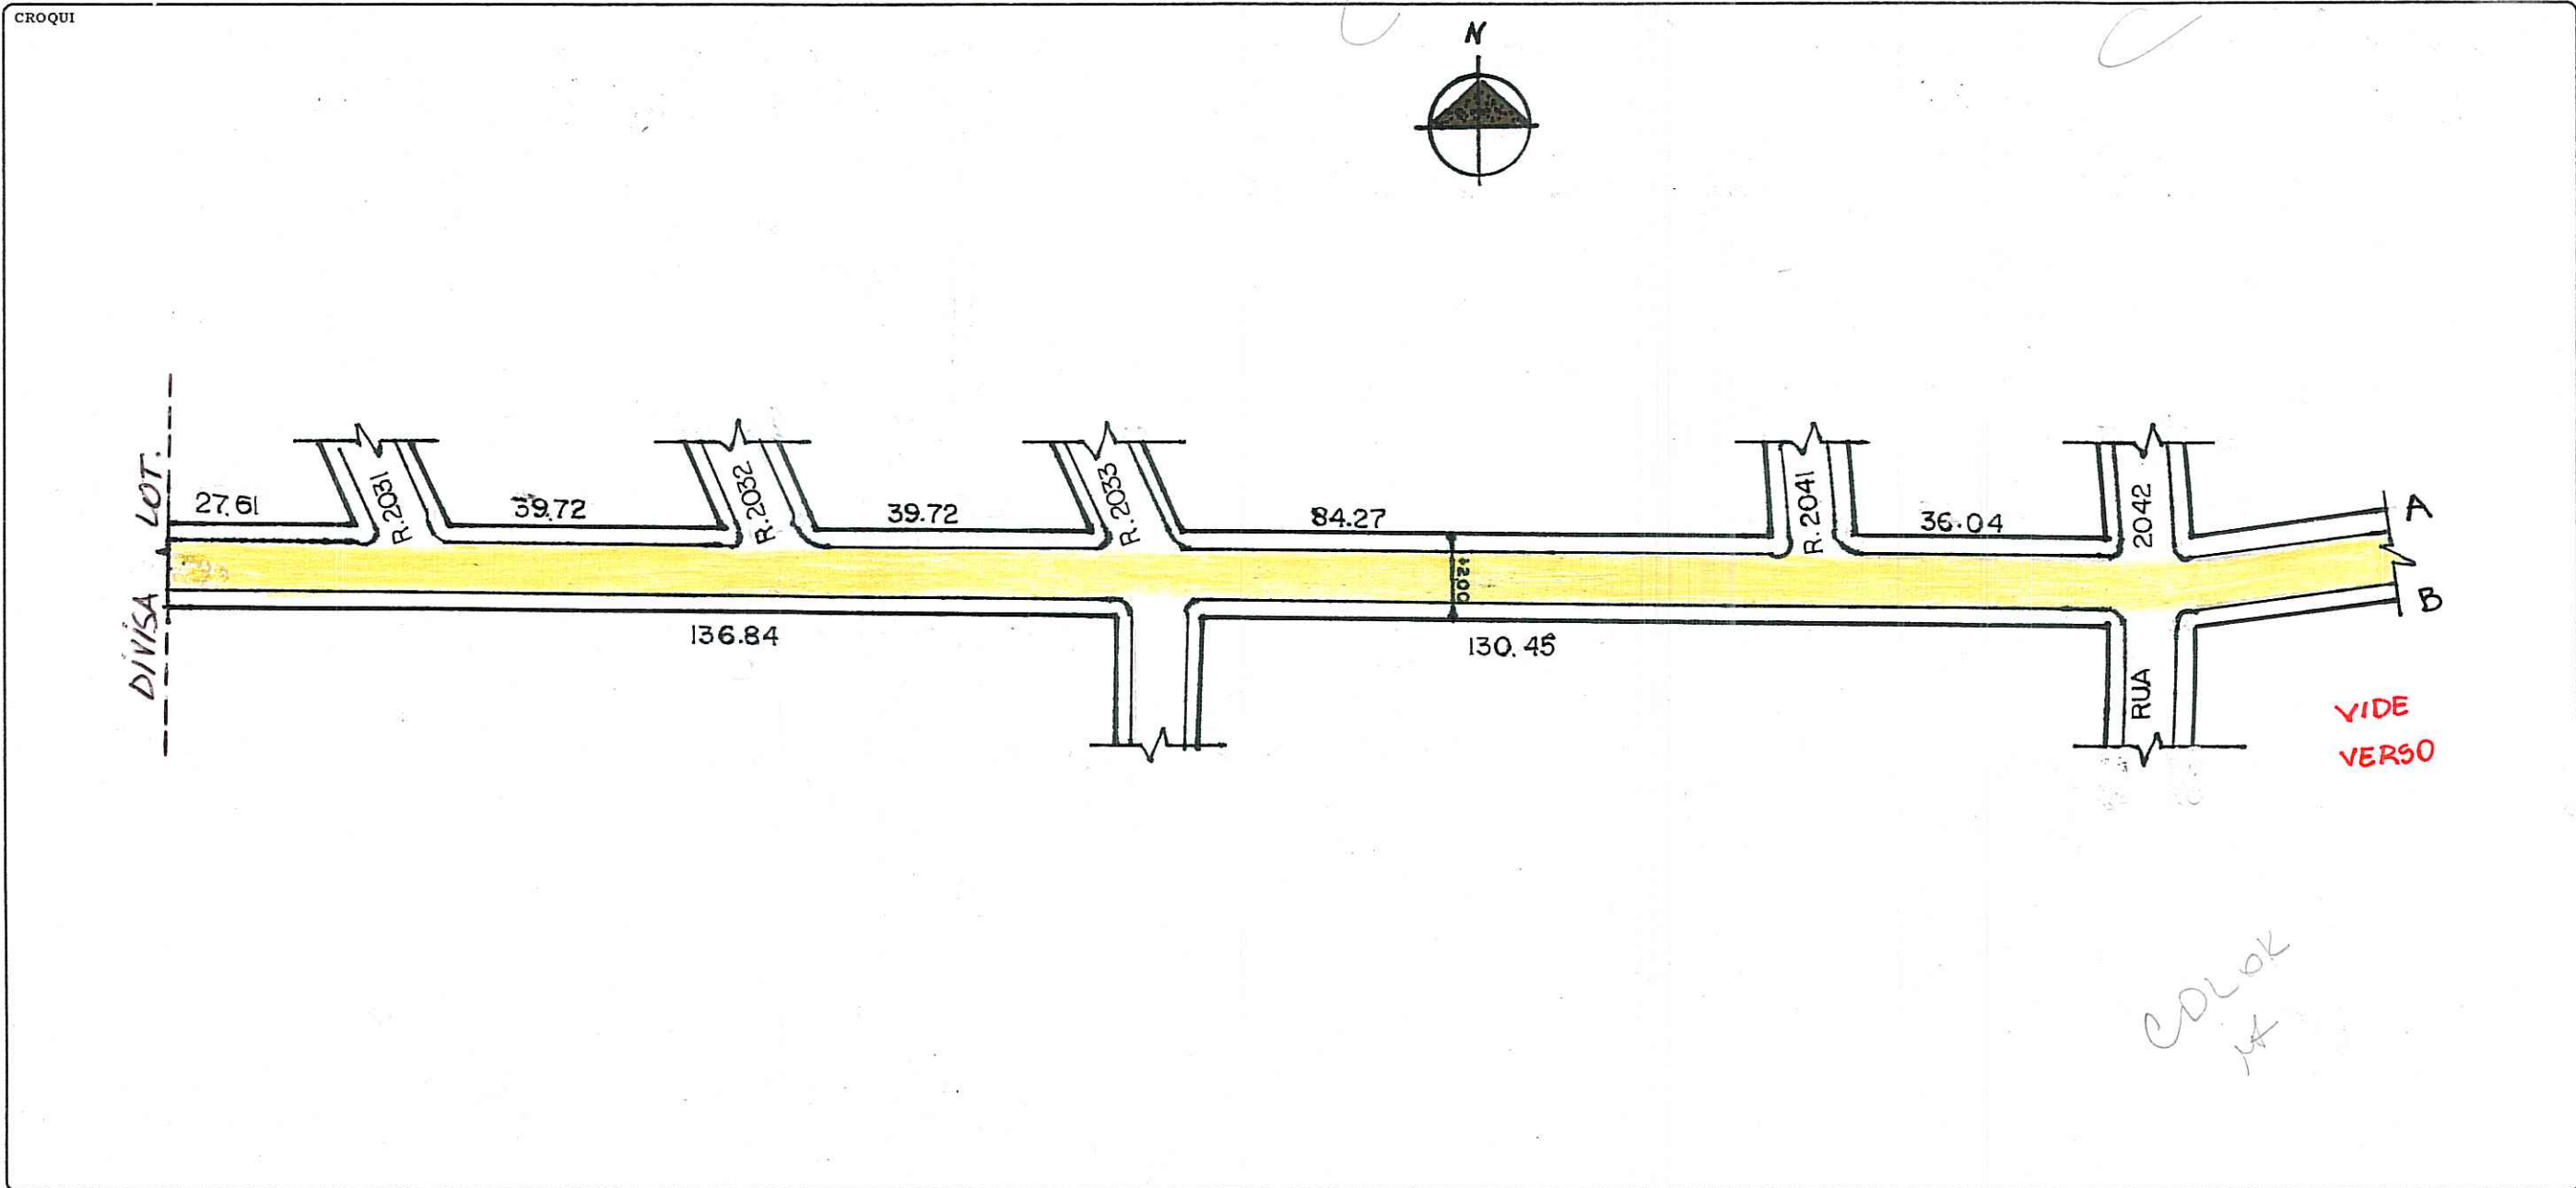

REVISADO 21.12.05 *Ruotto*

FICHA Nº 1139

PASTA Nº 216-07

CONTROLE DE LOGRADOUROS

Digitizado em 01.12.05 - Helini

LOGRADOURO  
**RICARDO BELISAÍRIO DA SILVA** (ANTIGA RUA 2030 - LOT. TIMBAÚVA)

LEI DE DENOMINAÇÃO  
**9440 de 26/04/2004.**

OBSERVAÇÕES  
**LOGRADOURO PÚBLICO** NÃO CADASTRADO C  
 LOT. TIMBAÚVA C  
 PASTA 216-07

CTM <b>9078643</b>	MAPA CADASTRAL <b>2987-2 D1</b>
DIVISÃO TERRITORIAL <b>MZ:03</b> <b>UEU:086</b>	
ESCALA <b>1:1000</b>	BAIRRO <b>MARIO QUINTANA</b>

DATA <b>21 / 05 / 02</b>	DESENHO <i>Giuseppe S. Figueiredo</i>	CHEFE DO SETOR <i>[Signature]</i> José Ricardo da Silveira Paes
-----------------------------	--	---

002.075165.03.1  
Ver. Ze' Valdir