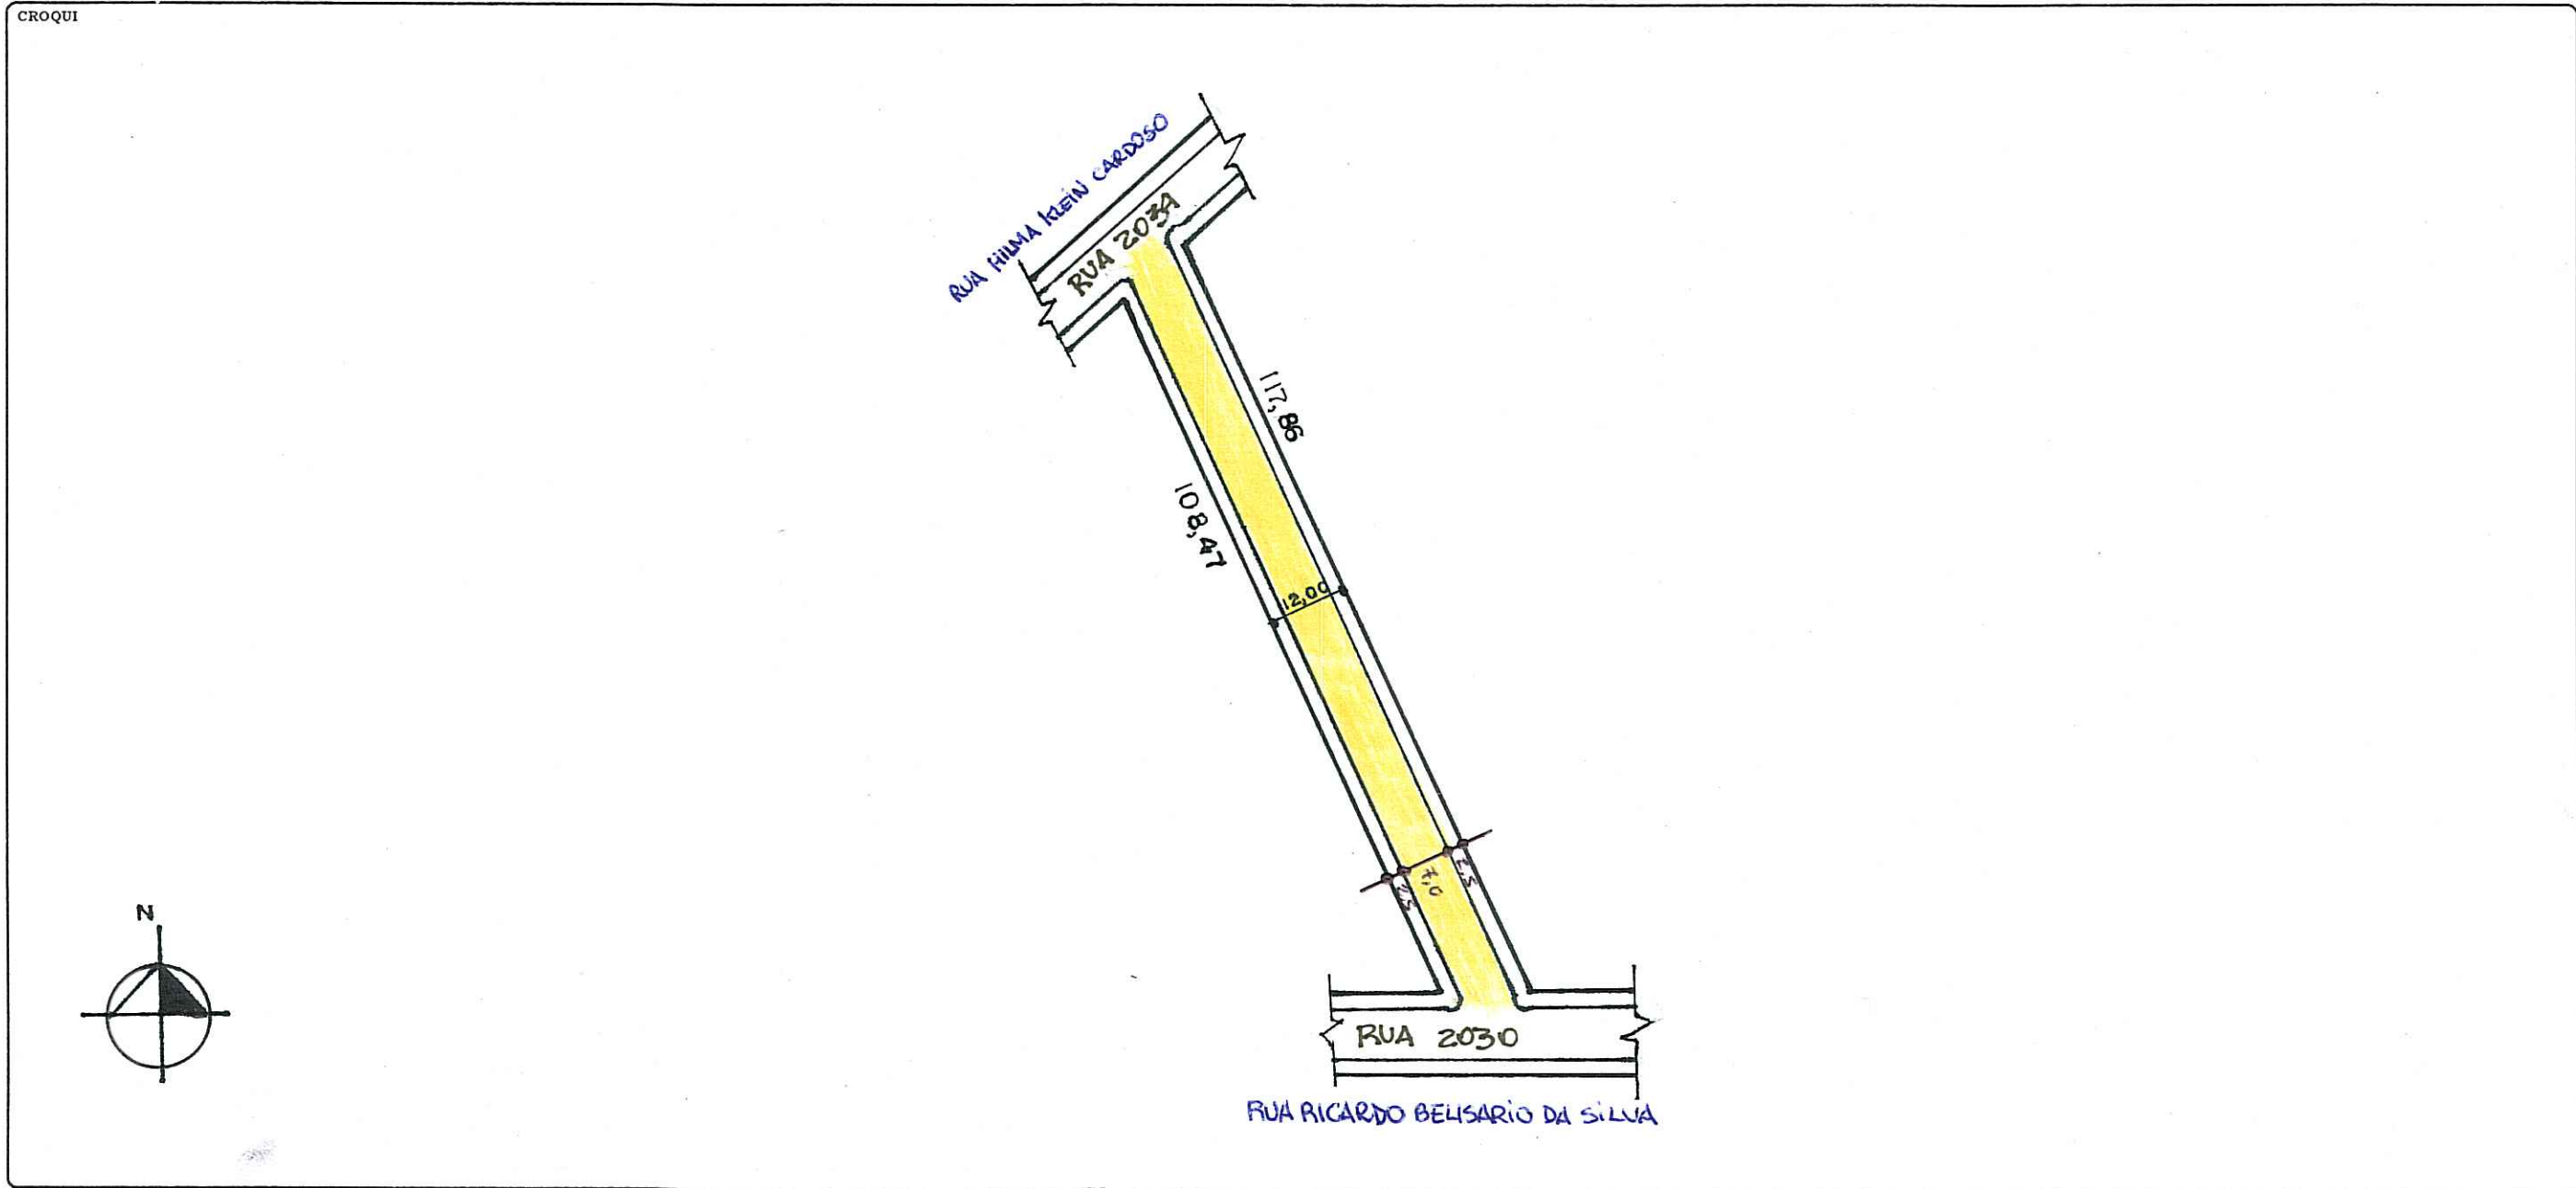

Revistas NR

FICHA Nº 1140

PASTA Nº 216-07

CONTROLE DE LOGRADOUROS

LOGRADOURO <i>RUA 2032 RUA DOS MIL TRINTA DOIS</i>	LEI DE DENOMINAÇÃO
---	--------------------

OBSERVAÇÕES LOGRADOURO PÚBLICO <i>NÃO CADASTRADO</i>	LOT. TIMBAÚVA PASTA 216-07
--	-------------------------------

CTM 9078668	MAPA CADASTRAL 2987-2 DI
DIVISÃO TERRITORIAL MZ: 03 UEU: 086	
ESCALA 1:1000	BAIRRO MARIO QUINTANA

DATA 21 / 05 / 02	DESENHO <i>Carlos S. Eguineiro</i>	CHEFE DO SETOR <i>José Ricardo de Moura Cam.</i>
----------------------	---------------------------------------	---