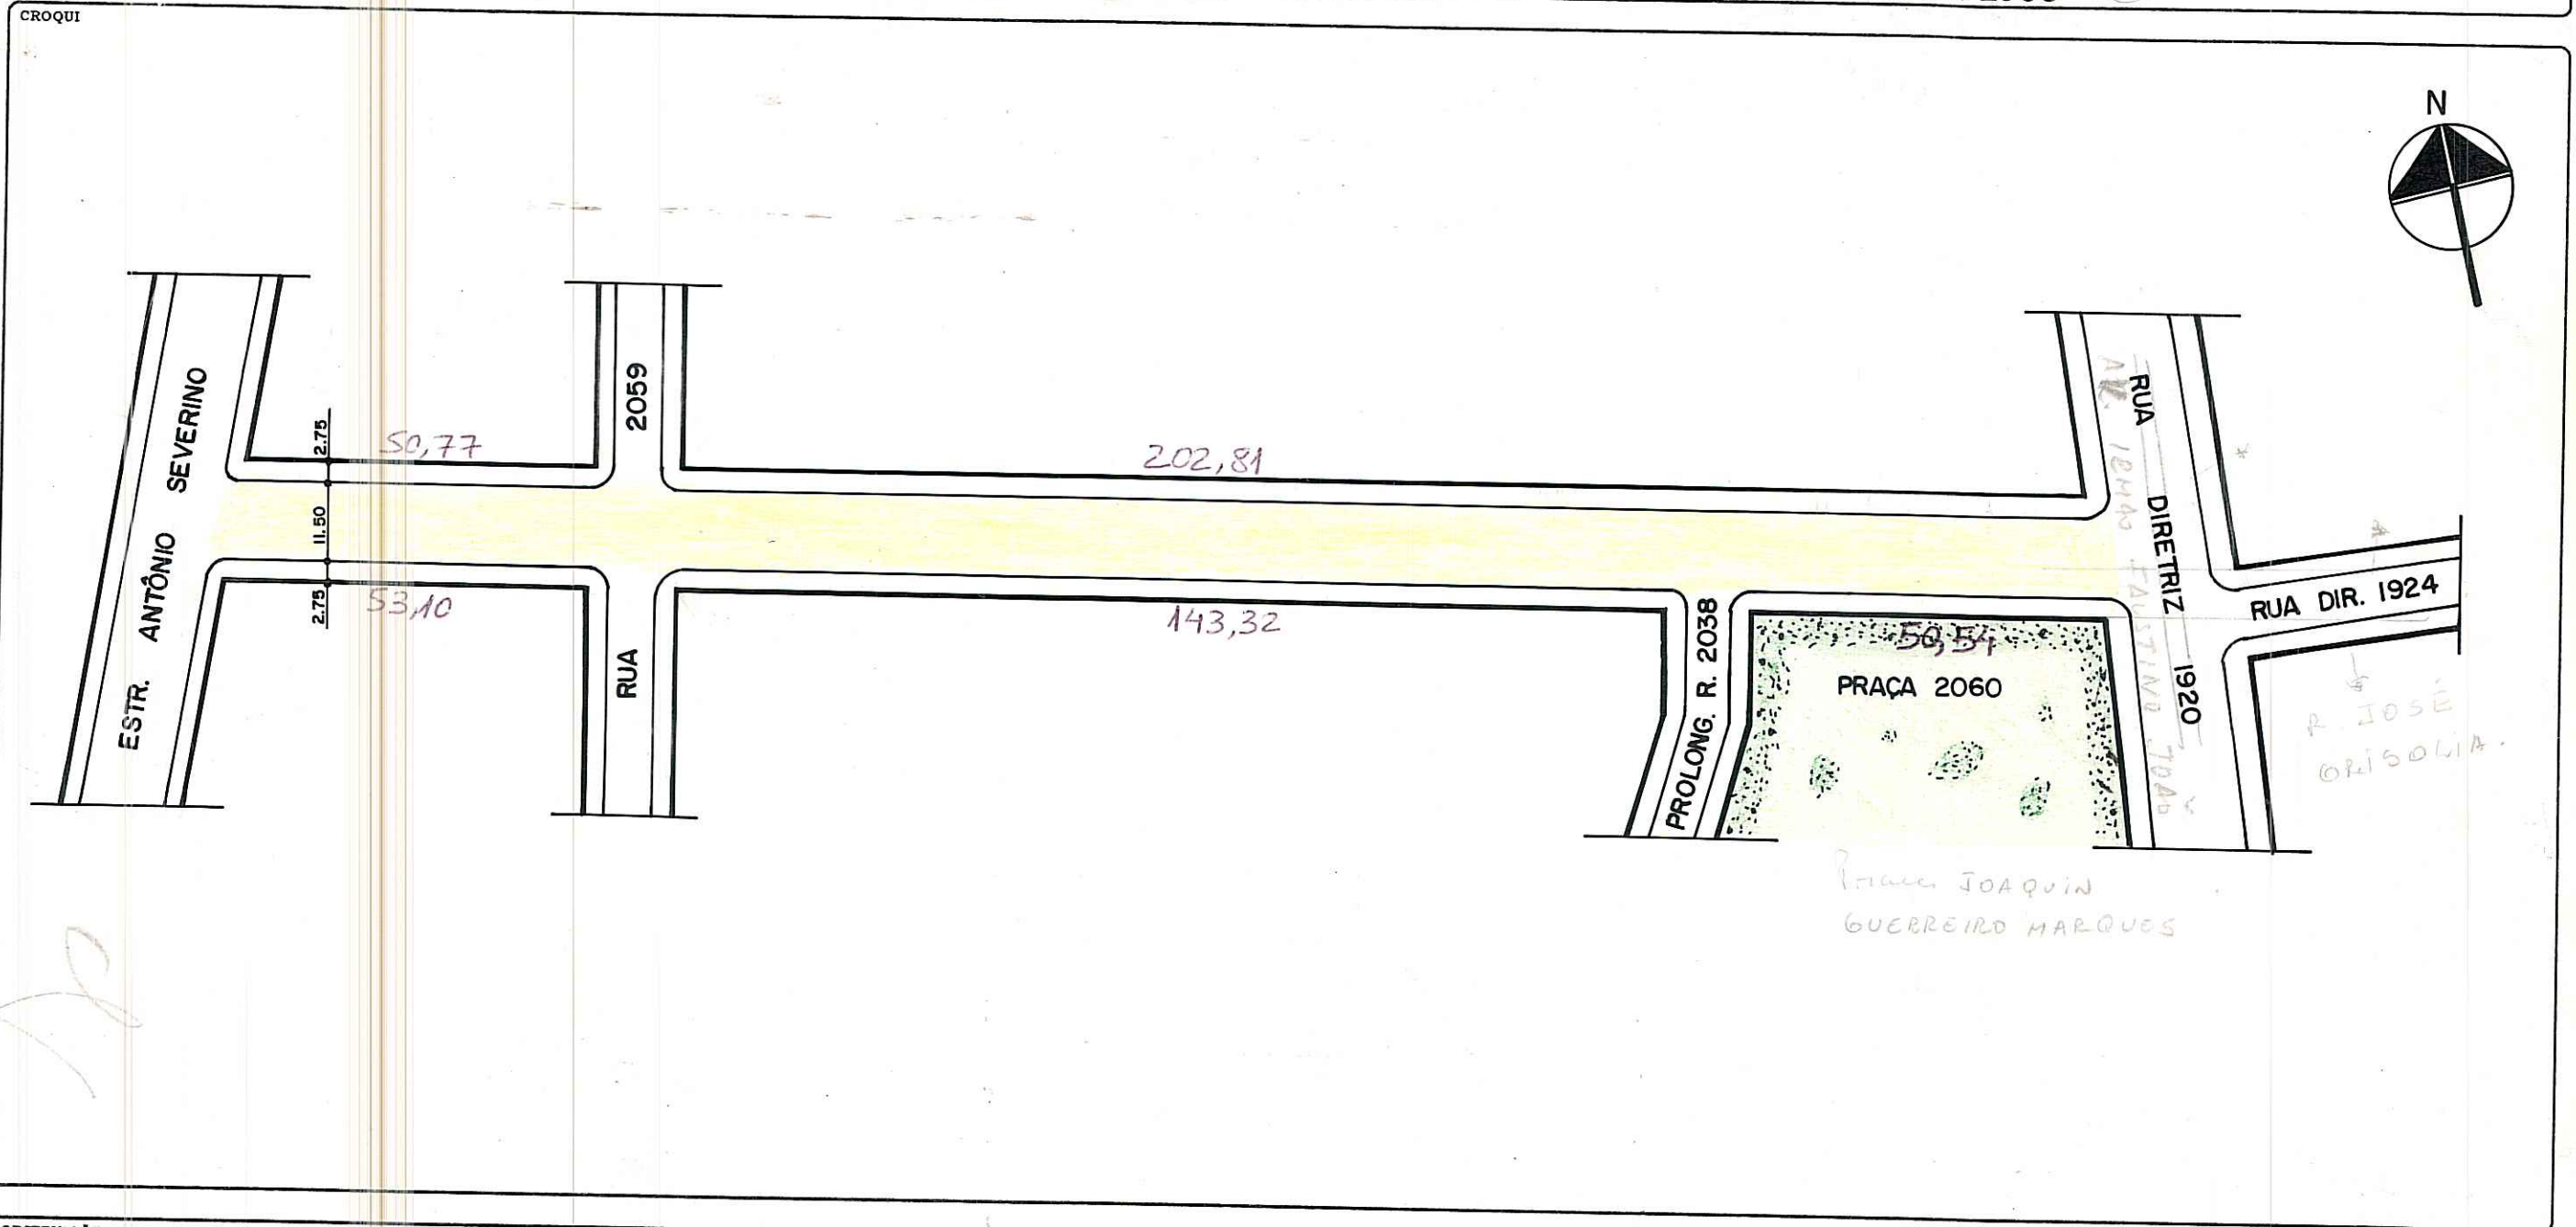

**CONTROLE DE LOGRADOUROS**

REVISADA EM 15.01.04 *Revisão*  
 Digitalizada em 14/10/103 - *Luiz*

FICHA Nº 1063  
 PASTA Nº 547

LOGRADOURO **AMAURY SILVEIRA, RUA** (antiga " rua 1923 - Lot. Res. Porto Novo) *C*  
 LEI DE DENOMINAÇÃO 9.118 de 20/05/2003 *C*

OBSERVAÇÕES **LOGRADOURO PÚBLICO CADASTRADO**  
 EM 12/03/2002 - PASTA 547 *C*

CTM 9078783	MAPA CADASTRAL 2987-2 DI
DIVISÃO TERRITORIAL MZ:03	
UEU:086	
ESCALA 1:1000	BAIRRO MÁRIO QUINTANA RUBEM BERTA

DATA 20 / 03 / 2002 DESENHO ANDERSON CAMPOS CHEFE DO SETOR *[Signature]*