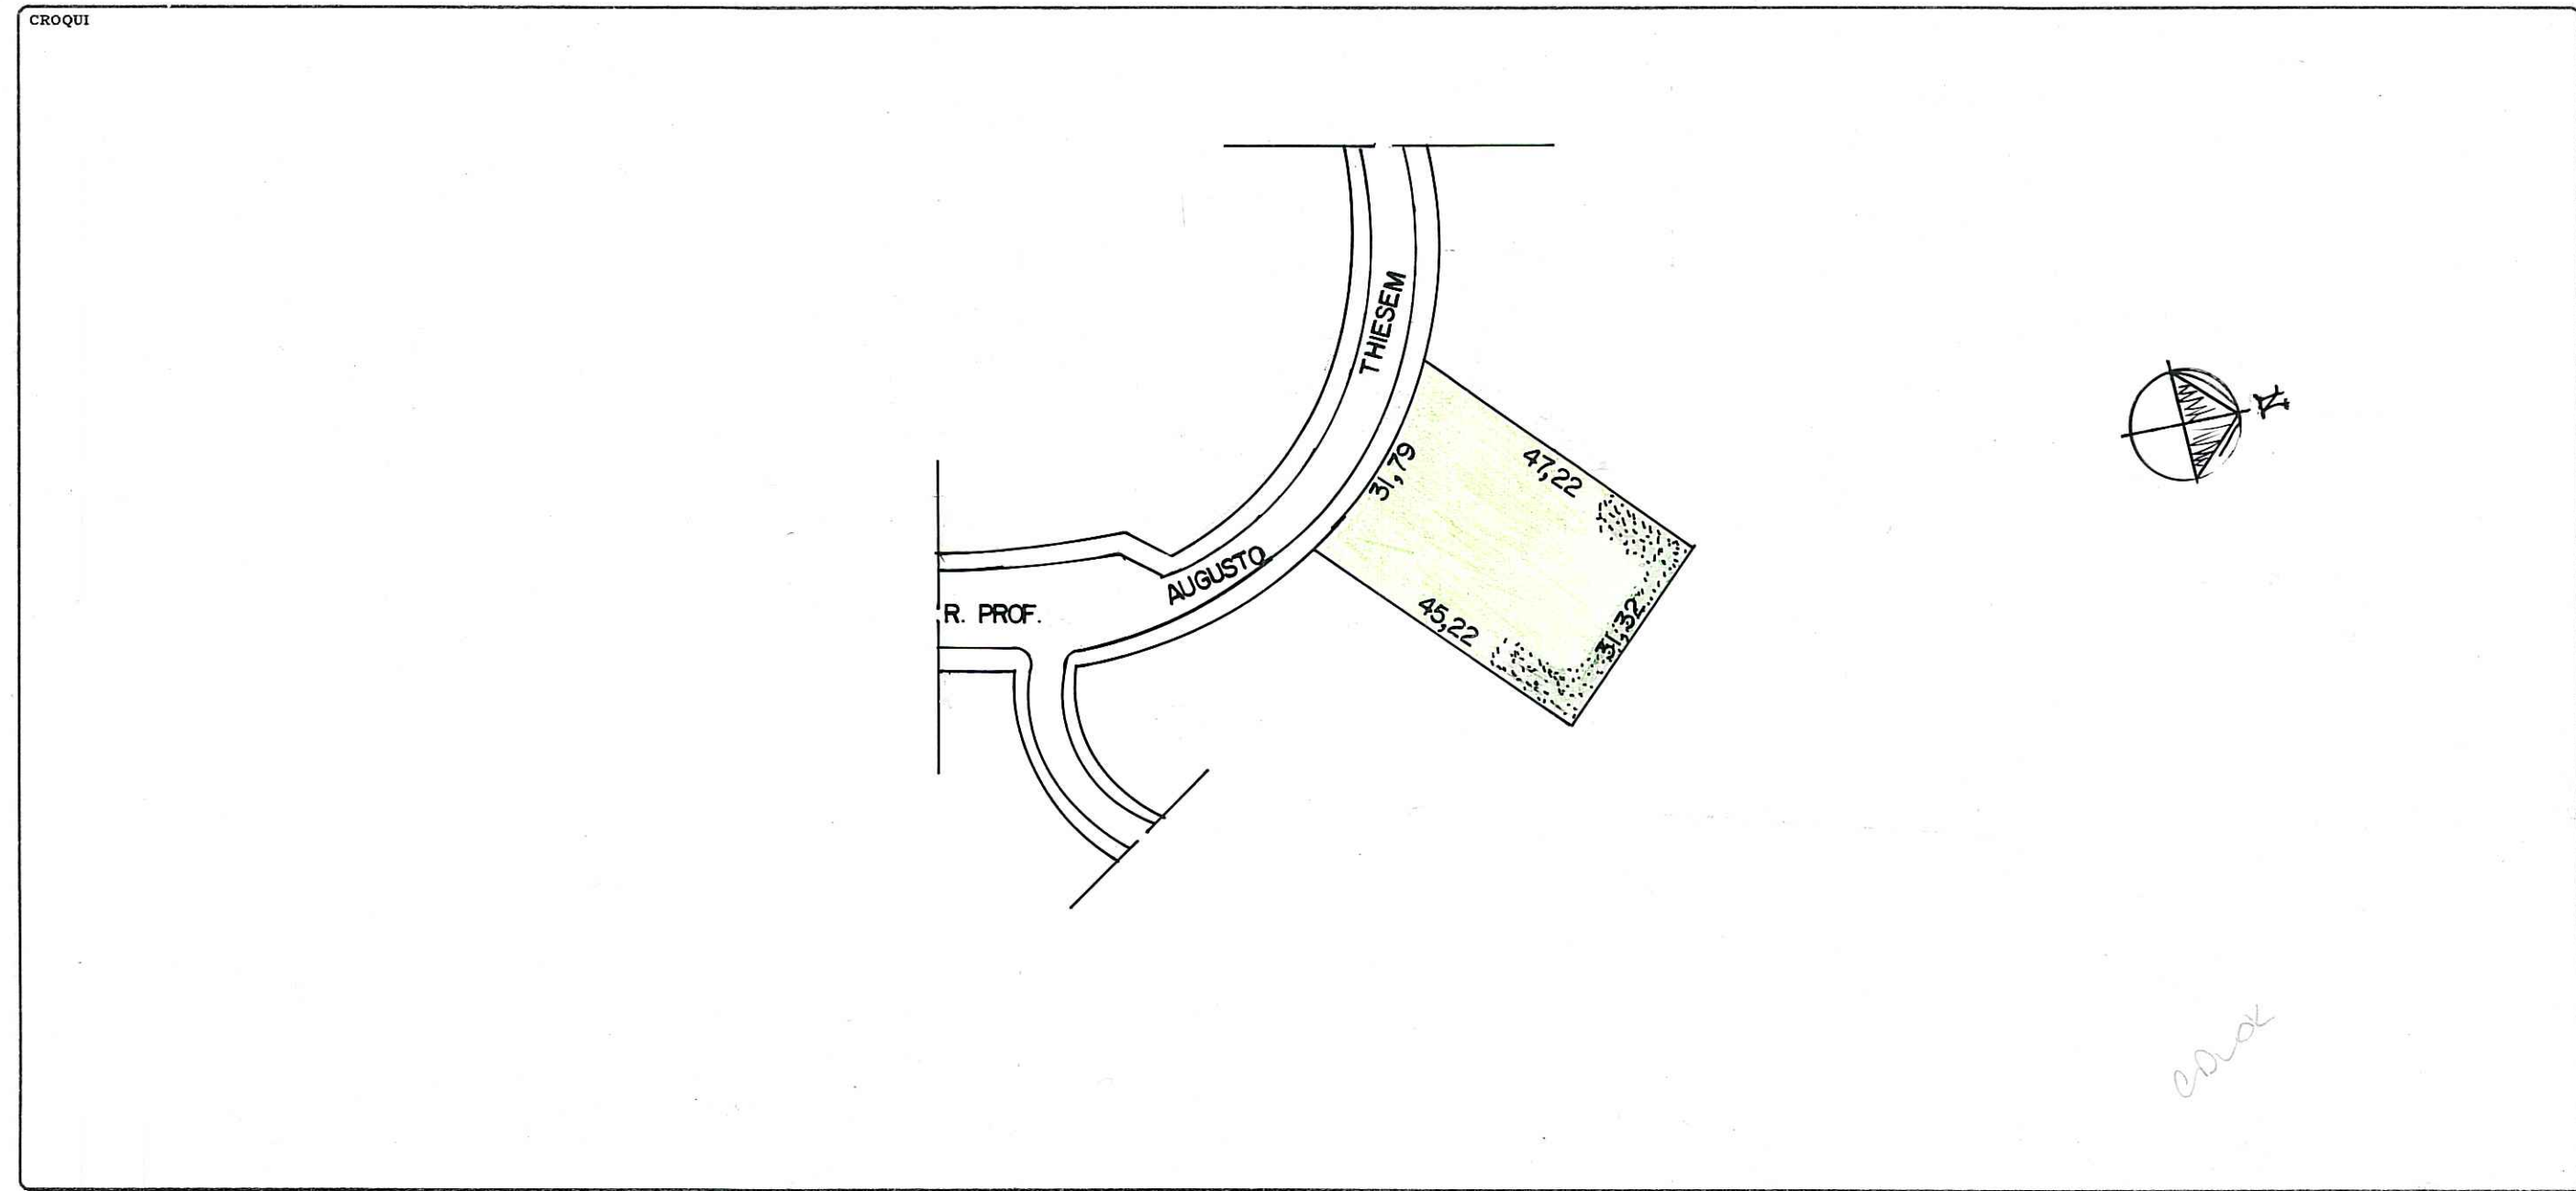

Revisado JR

Digitalizado Claudio 16/8/06

PREFEITURA MUNICIPAL DE PORTO ALEGRE
SPM - SPU - COORDENAÇÃO DE INFORMAÇÕES E PROCESSAMENTO
UNIDADE DE REGISTRO E PROCESSAMENTO II

FICHA Nº 1123

PASTA Nº 546

CONTROLE DE LOGRADOUROS

LOGRADOURO PRAÇA CINCO - LOT. RES. RUBEM BERTA	LEI DE DENOMINAÇÃO
---	--------------------

OBSERVAÇÕES
LOGRADOURO PÚBLICO CADASTRADO
 EM 27/03/2002 - PASTA 546

CTM 9078965	MAPA CADASTRAL 2987-2CII
DIVISÃO TERRITORIAL MZ: 03 UEU: 084	
ESCALA 1:1000	BAIRRO RUBEM BERTA

DATA 04 / 04 / 2002	DESENHO <i>Rogério Lourenço</i>	CHEFE DO SETOR <i>[Signature]</i>
------------------------	------------------------------------	--------------------------------------

João Ricardo da Moura Sena
 Matr. 9789.9
 SPM - URP - EG