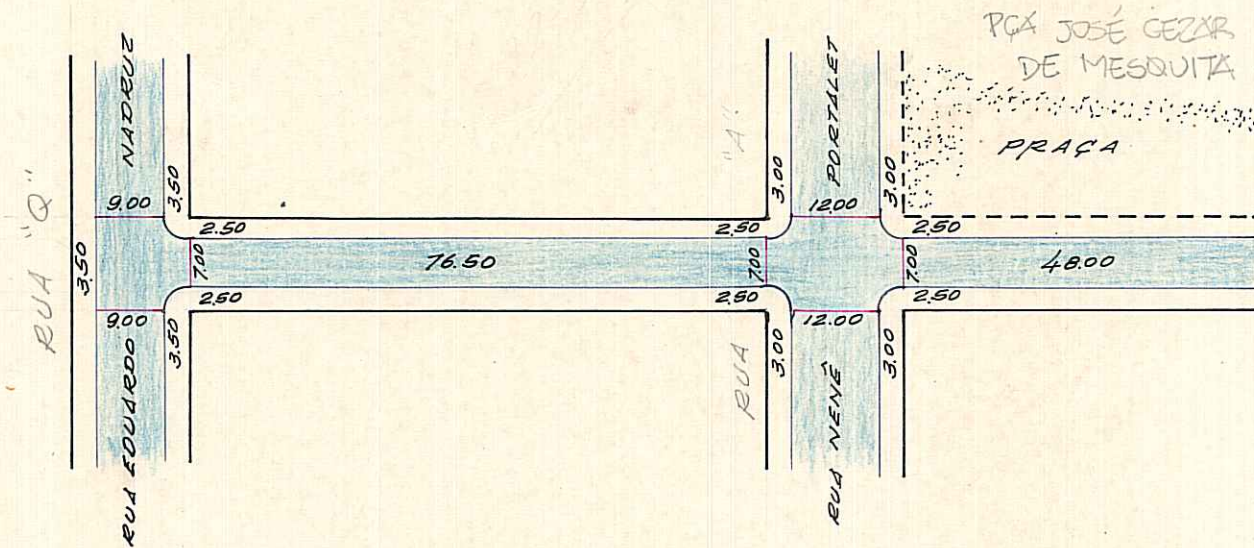

REVISADO 20.05.04 Pruvatto

DIGITALIZADA EM 18/05/2004 - Paula

PREFEITURA MUNICIPAL DE PÔRTO ALEGRE
S. M. O. V. - DIVISÃO DE VIAÇÃO
SETOR DE ESTATÍSTICA E LOGRADOUROS

LOGRADOURO: CARMEN PINTO

LETRA: I

TRECHO: DE AZEVEDO ANDRADE - RUA

FICHA N.º 229

ANTIGA RUA "B" - LEI Nº 5774/86. C

DRª

CTM: 9081162

MZ: 03

UV: 020

AENO: 2370-4, XII

BARRIO: RUBEM BENTA

REGISTRADA COMO LOGRADOURO PÚBLICO.

LOT. VILA NOVA GLEBA

PASTA 216-B

5/7/74

DESENHO: P. Machado

CHEFE DO SETOR

WERNER BLASCHKE - Matr. 2463

CHEFE DO ST. CAD. LOTEAMENTOS

S.U. - DEURB

DATA: 5/7/74

S. E. L.

ESCALA APROXIMADA 1:1.000

Paralelepipedo	[Blue shaded box]
Pedra Irregular	[White box]
Asfalto	[White box]
Concreto	[White box]
Encascalhado	[White box]
Terreno Natural	[White box]