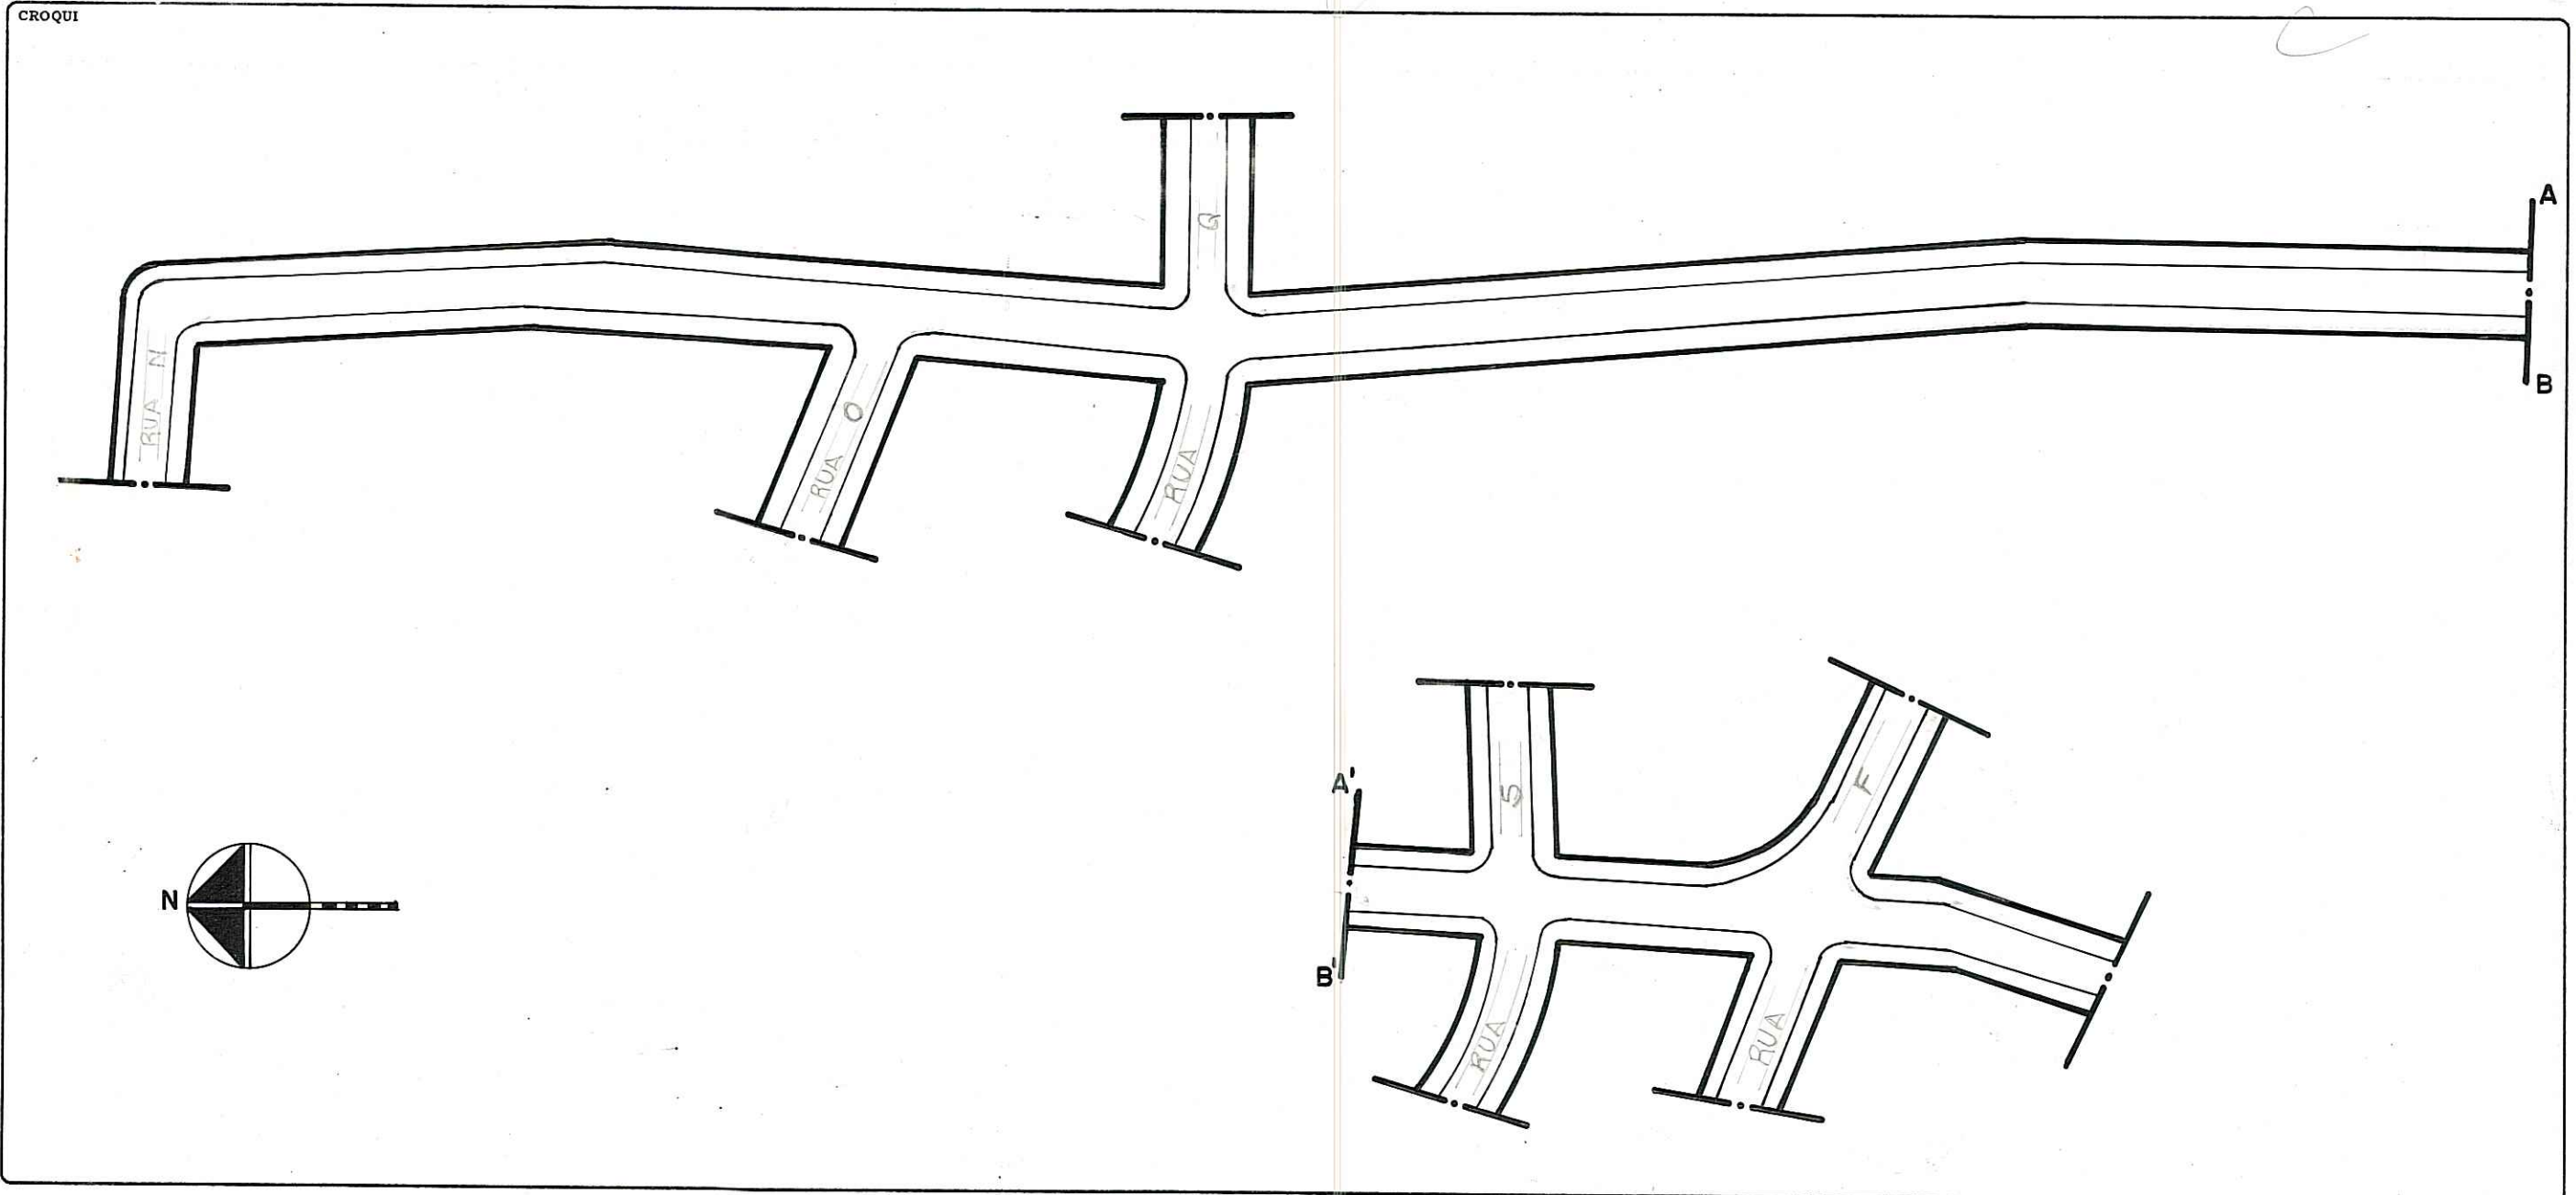

Revisão 01 22.09.05 J. Ruvo

CONTROLE DE LOGRADOUROS

FICHA Nº 953

PASTA Nº 216-33

LOGRADOURO **JOSÉ LAMAISSON PORTO, RUA** (ANTIGA RUA I - VILA NOVA SANTA ROSA) LEI DE DENOMINAÇÃO **9783 de 07/07/2005**

OBSERVAÇÕES  
**LOGRADOURO PÚBLICO NÃO CADASTRADO**  
 PROCESSO QUE SOLICITOU CROQUI 02.074670.01.8

CTM	9081324	MAPA CADASTRAL	2970-4XIV
DIVISÃO TERRITORIAL			
MZ:03 UEU:018			
ESCALA	1:1000	BAIRRO	RUBEM BERTA

DATA	01 / 08 / 2001	DESENHO	ROGERIO LACERDA	CHEFE DO SETOR	[Signature]
------	----------------	---------	-----------------	----------------	-------------