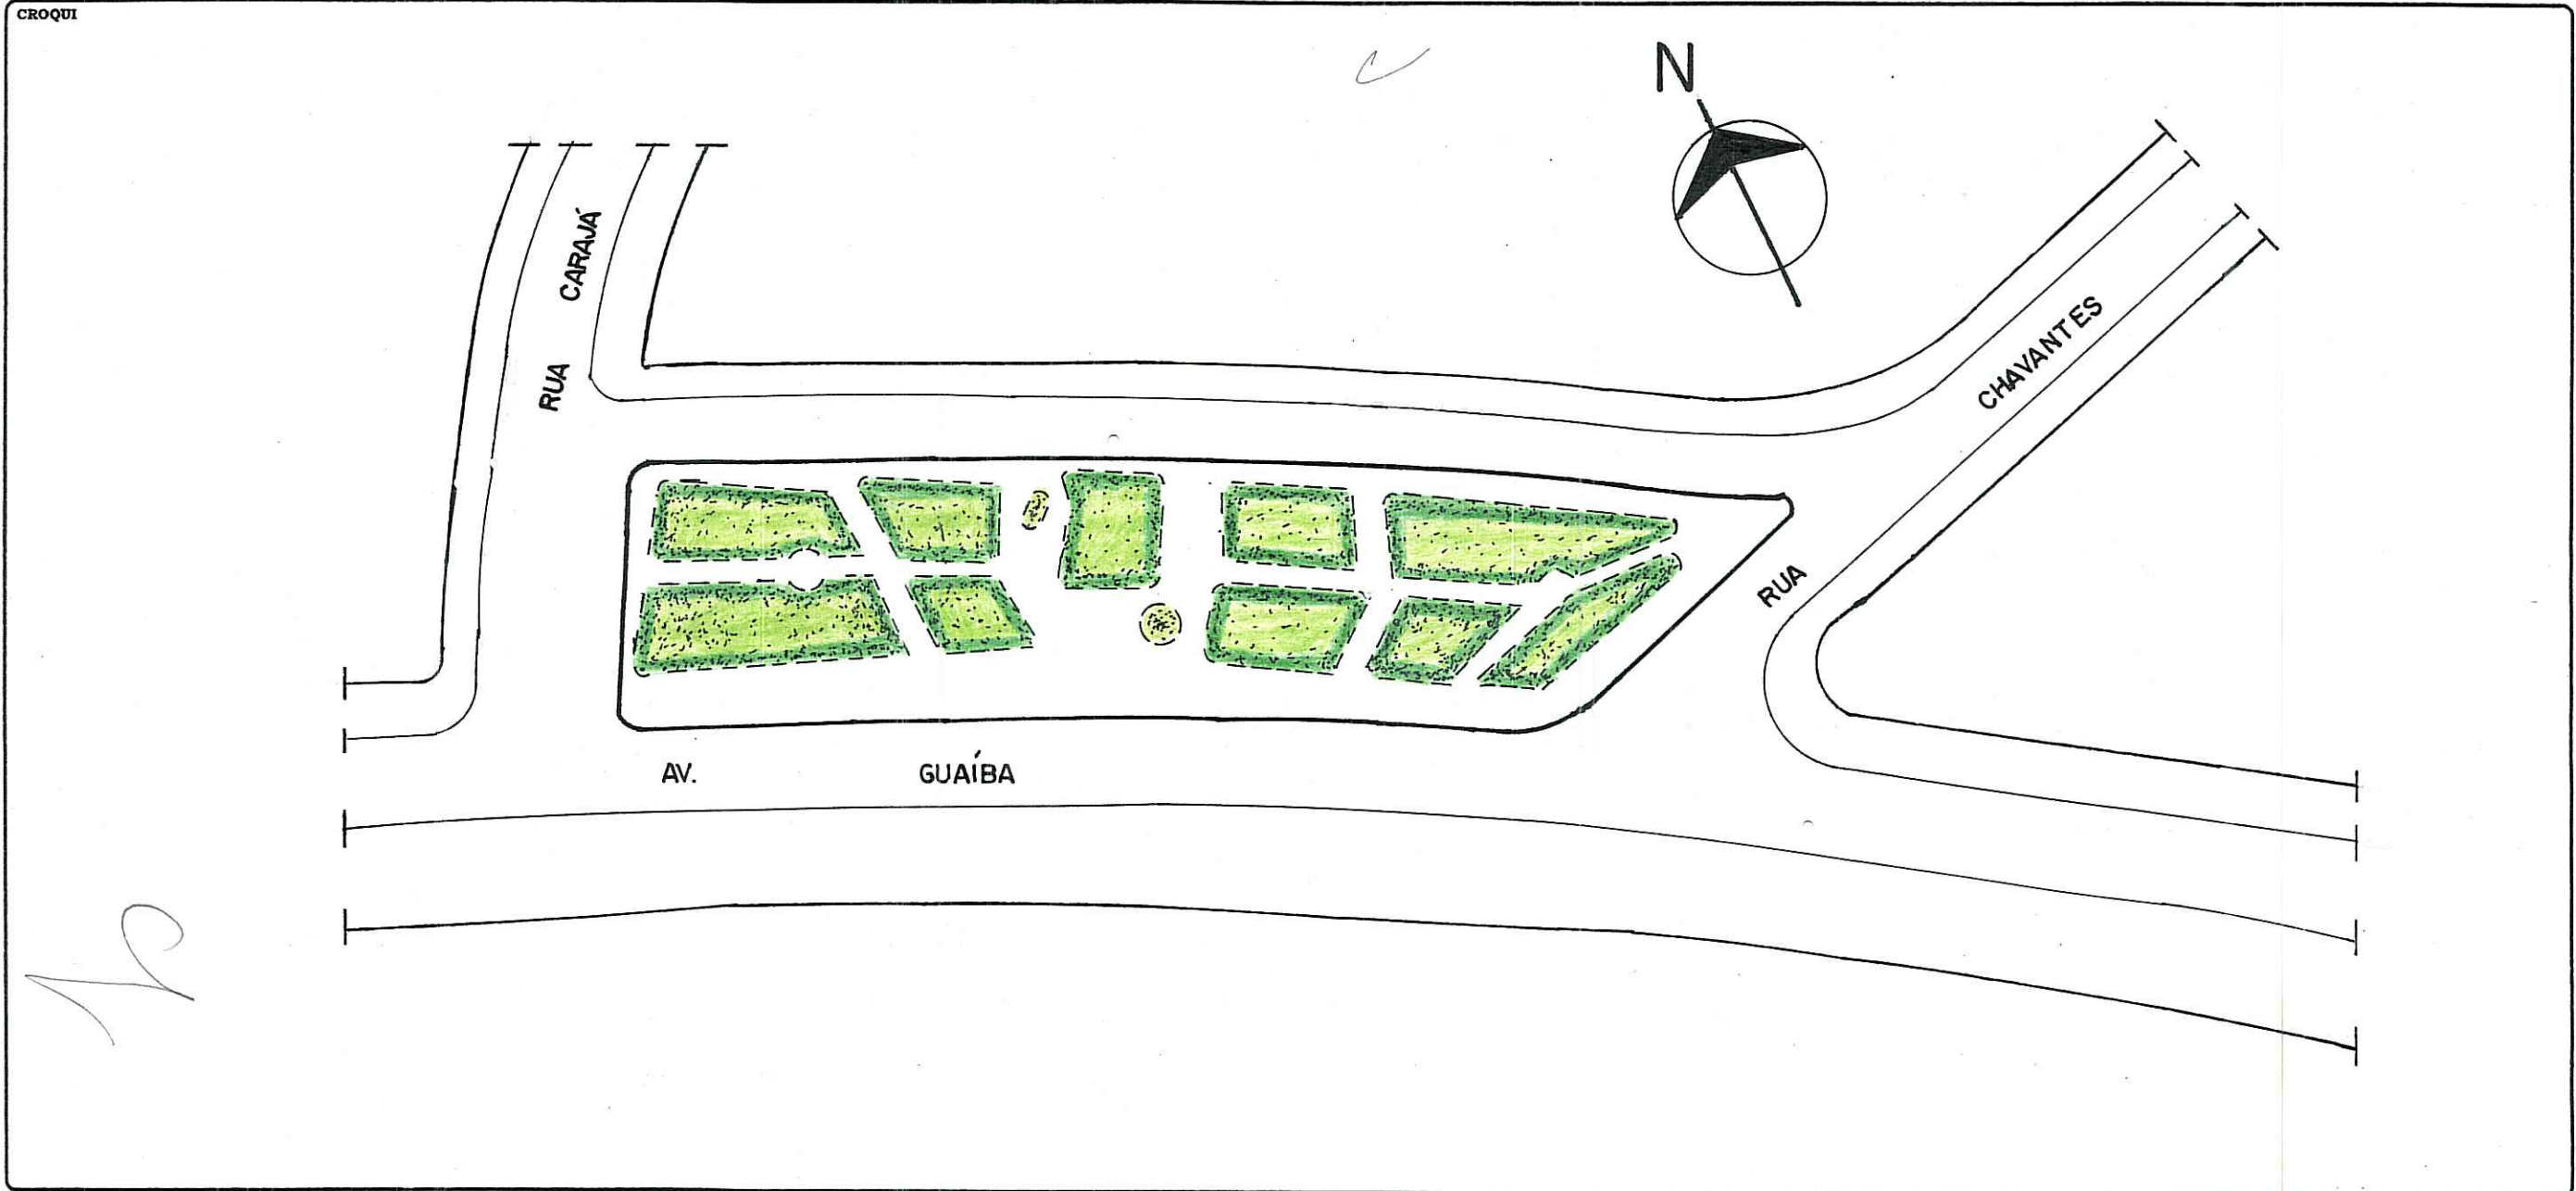

REVISADO EM 12/03/04 *J. Revolto*

*Mapa Digitalizada em 12/03/04*

FICHA Nº \_\_\_\_\_  
 PASTA Nº \_\_\_\_\_

**CONTROLE DE LOGRADOUROS**

LOGRADOURO **ARAGUAIA - PRAÇA** LEI DE DENOMINAÇÃO Nº DECRETO 38 DE 07/11/1938 *C*

OBSERVAÇÕES **LOGRADOURO PÚBLICO CADASTRADO** *C*

CTM	7469034	MAPA CADASTRAL	2987-1 0II
DIVISÃO TERRITORIAL	MZ 05	UEU	002
ESCALA	1/1000	BAIRRO	ASSUNÇÃO

DATA 31 / 10 / 2000 DESENHO *Claudia Brites* CHEFE DO SETOR *Joel Ricardo da Mota Sena*