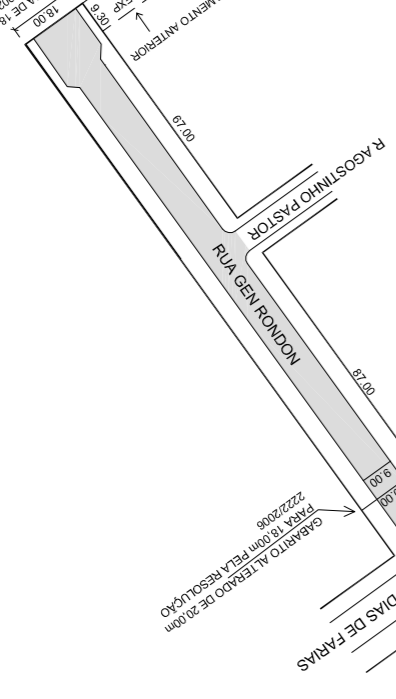

VEREDOS 02071
ESTRATEGIA DE PLANEAMIENTO URBANO
DE LA CIUDAD DE BOGOTÁ
SECTOR NOROCCIDENTAL
PLAN DE CALLE 02071
CALLE 136 (ESTRATEGIA DE PLANEAMIENTO URBANO)

ESTRATEGIA DE PLANEAMIENTO URBANO
DE LA CIUDAD DE BOGOTÁ

ESTRATEGIA DE PLANEAMIENTO URBANO
DE LA CIUDAD DE BOGOTÁ

ESTRATEGIA DE PLANEAMIENTO URBANO
DE LA CIUDAD DE BOGOTÁ