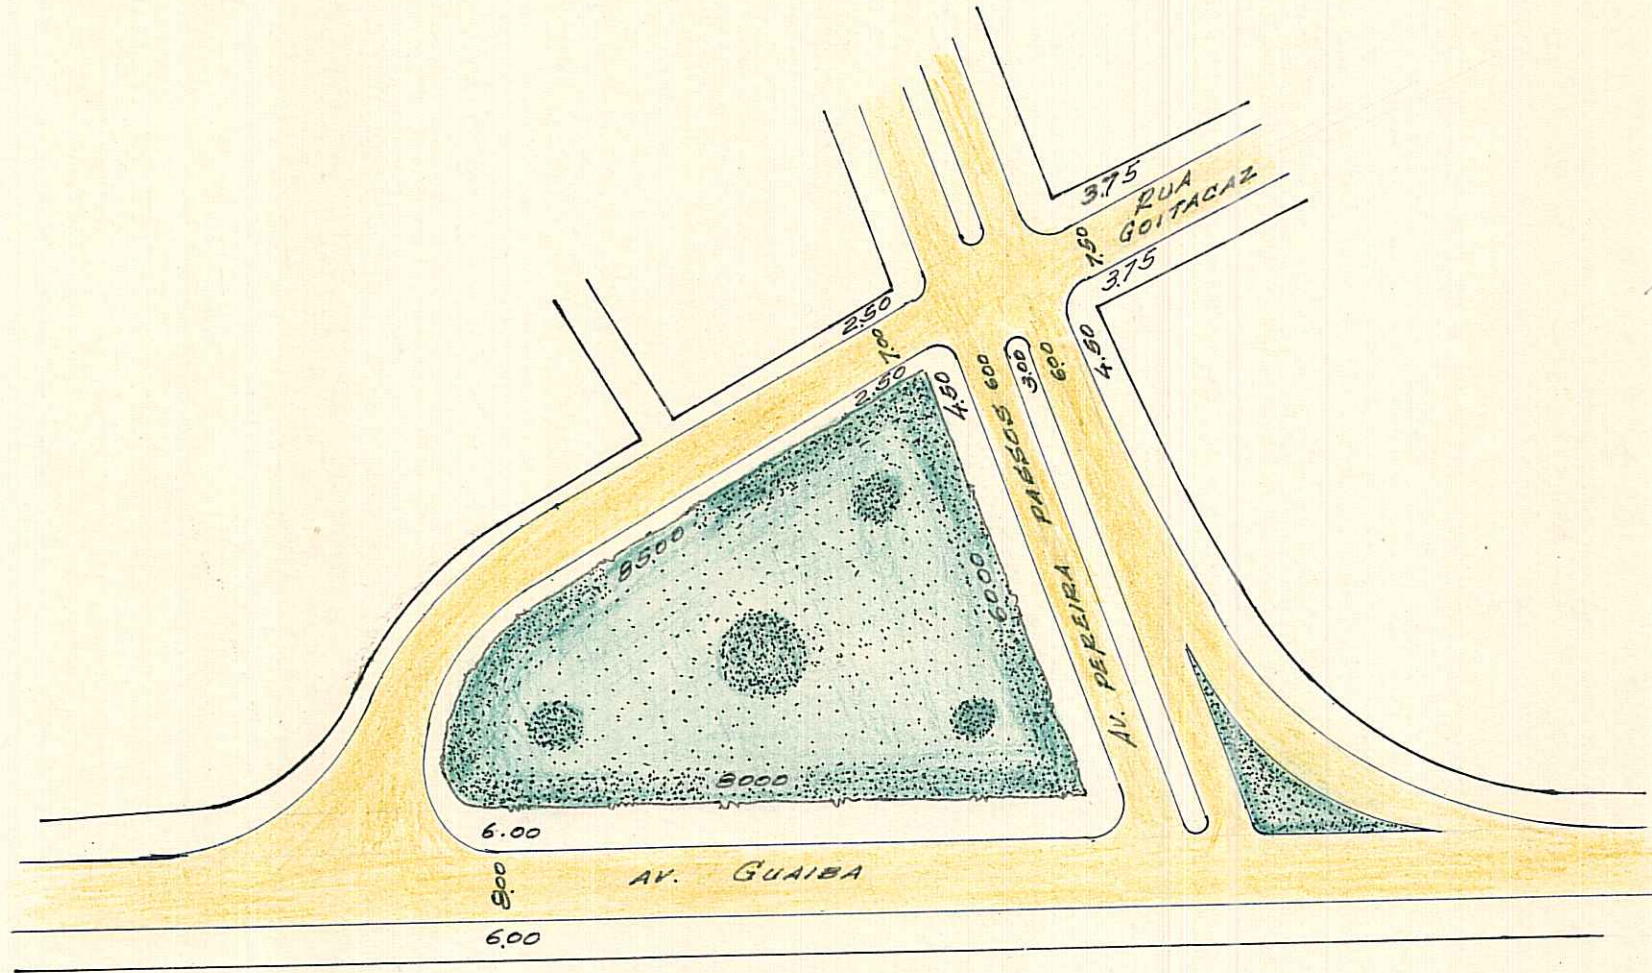

REVISADO 26.04.06 JR

DIGITALIZADO POR BRUNO EM 24/04/08

PREFEITURA MUNICIPAL DE PÔRTO ALEGRE
S. M. O. V. - DIVISÃO DE VIAÇÃO
SETOR DE ESTATÍSTICA E LOGRADOUROS

LOGRADOURO: **TABIRA-PRAÇA**

LETRA **T**

Lei 1943/59

TRECHO: ANTÍDIO (PRAÇA DAS BARBAS) P/ LOTE 10

FICHA N.º 33

REGISTRADA COMO LOGRADOURO PÚBLICO.

CTM: 7470016

AERO: 2987-JIV

MZ: 05 UEU: 002

28/4/75

LOT. VILA ASSUNÇÃO
PASTA Nº 6

ESCALA APROXIMADA 1:1.000

- Paralelepipedo
- Pedra Irregular
- Asfalto
- Concreto
- Encascalhado
- Terreno Natural

DESENHO: P. Machado

CHEFE DO SETOR:

W. Blaschke

DATA: 28/4/75

WERNER BLASCHKE - Matr. 2463
CHEFE DO ST. CAP. LOTEAMENTOS
S.U. - DEURB