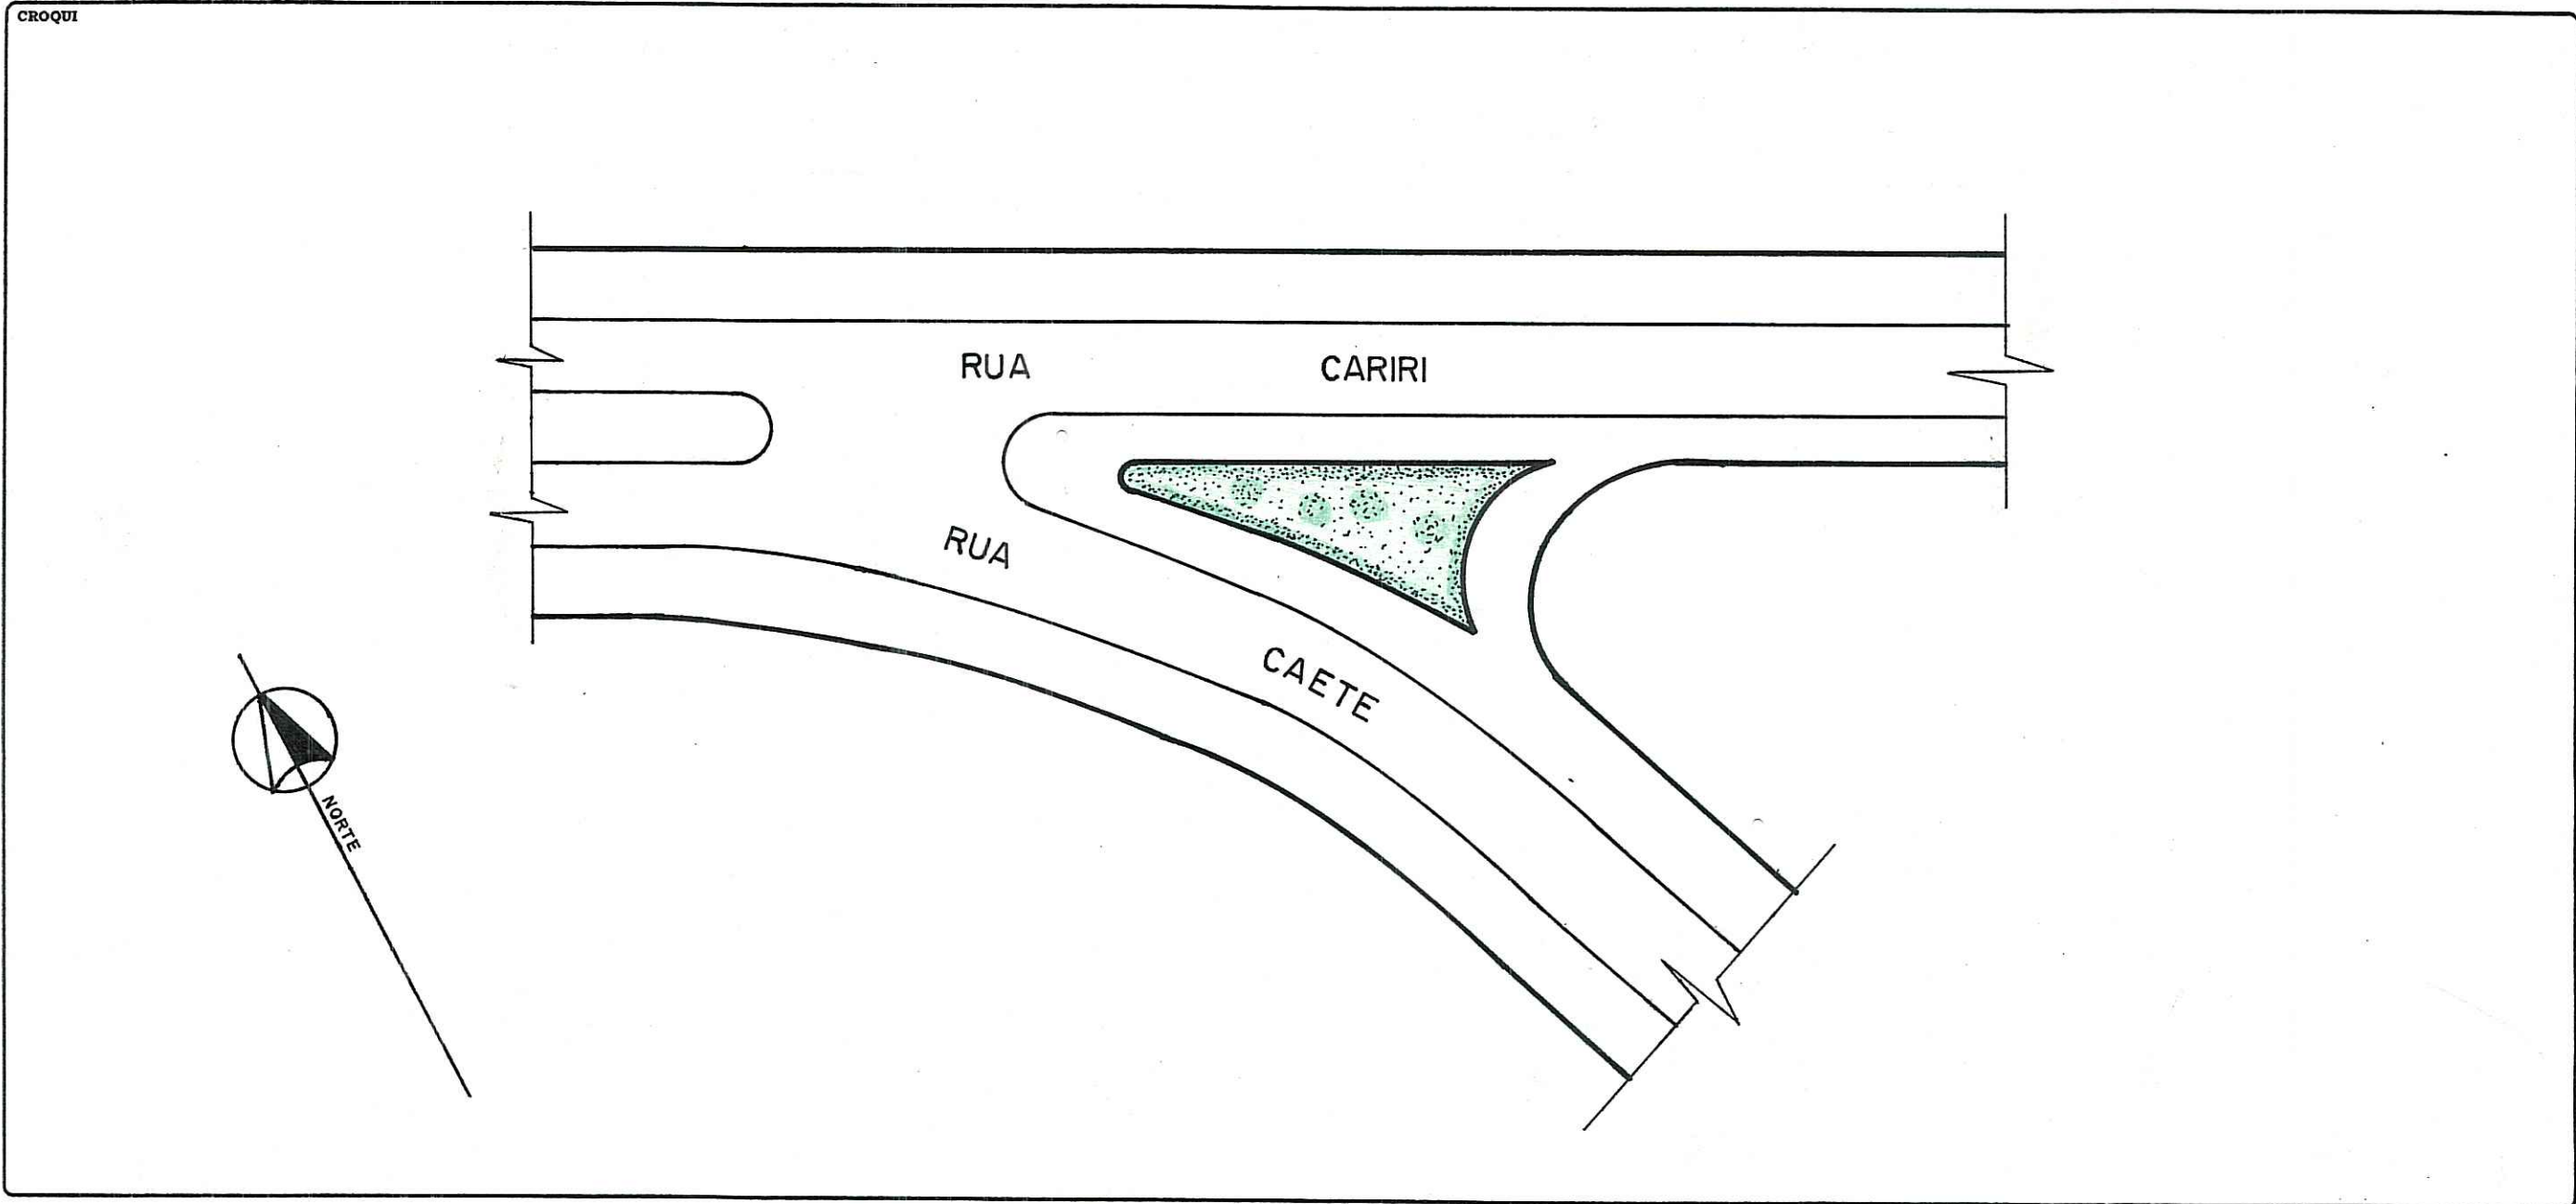

CONTROLE DE LOGRADOUROS

FICHA Nº 869

PASTA Nº 06

REVISADO EM 04.03.04 *Ruatto*
ANA DIGITALIZADO EM 17.02.09

LOGRADOURO ARI DA SILVA DELGADO - PRAÇA (Antiga Praça 812 da Vila Assunção)	LEI DE DENOMINAÇÃO LEI Nº 8.781 DE 09 de Outubro de 2001
---	---

OBSERVAÇÕES

LOGRADOURO PÚBLICO CADASTRADO (Desenho conforme planta do loteamento V. Assunção)

REFERENCIA SMAM CANTEIRO 134/D

CTM 7470040	MAPA CADASTRAL 2987-1 J70, JIV
DIVISÃO TERRITORIAL	
MZ = 05	
UEU = 002	
ESCALA 1:500	BAIRRO VILA ASSUNÇÃO

DATA 01 / 11 / 00	DESENHO MARCELO NEVES PEREIRA	CHEFE DO SETOR <i>Luiz Ricardo de Souza Pereira</i>
-------------------	-------------------------------	---