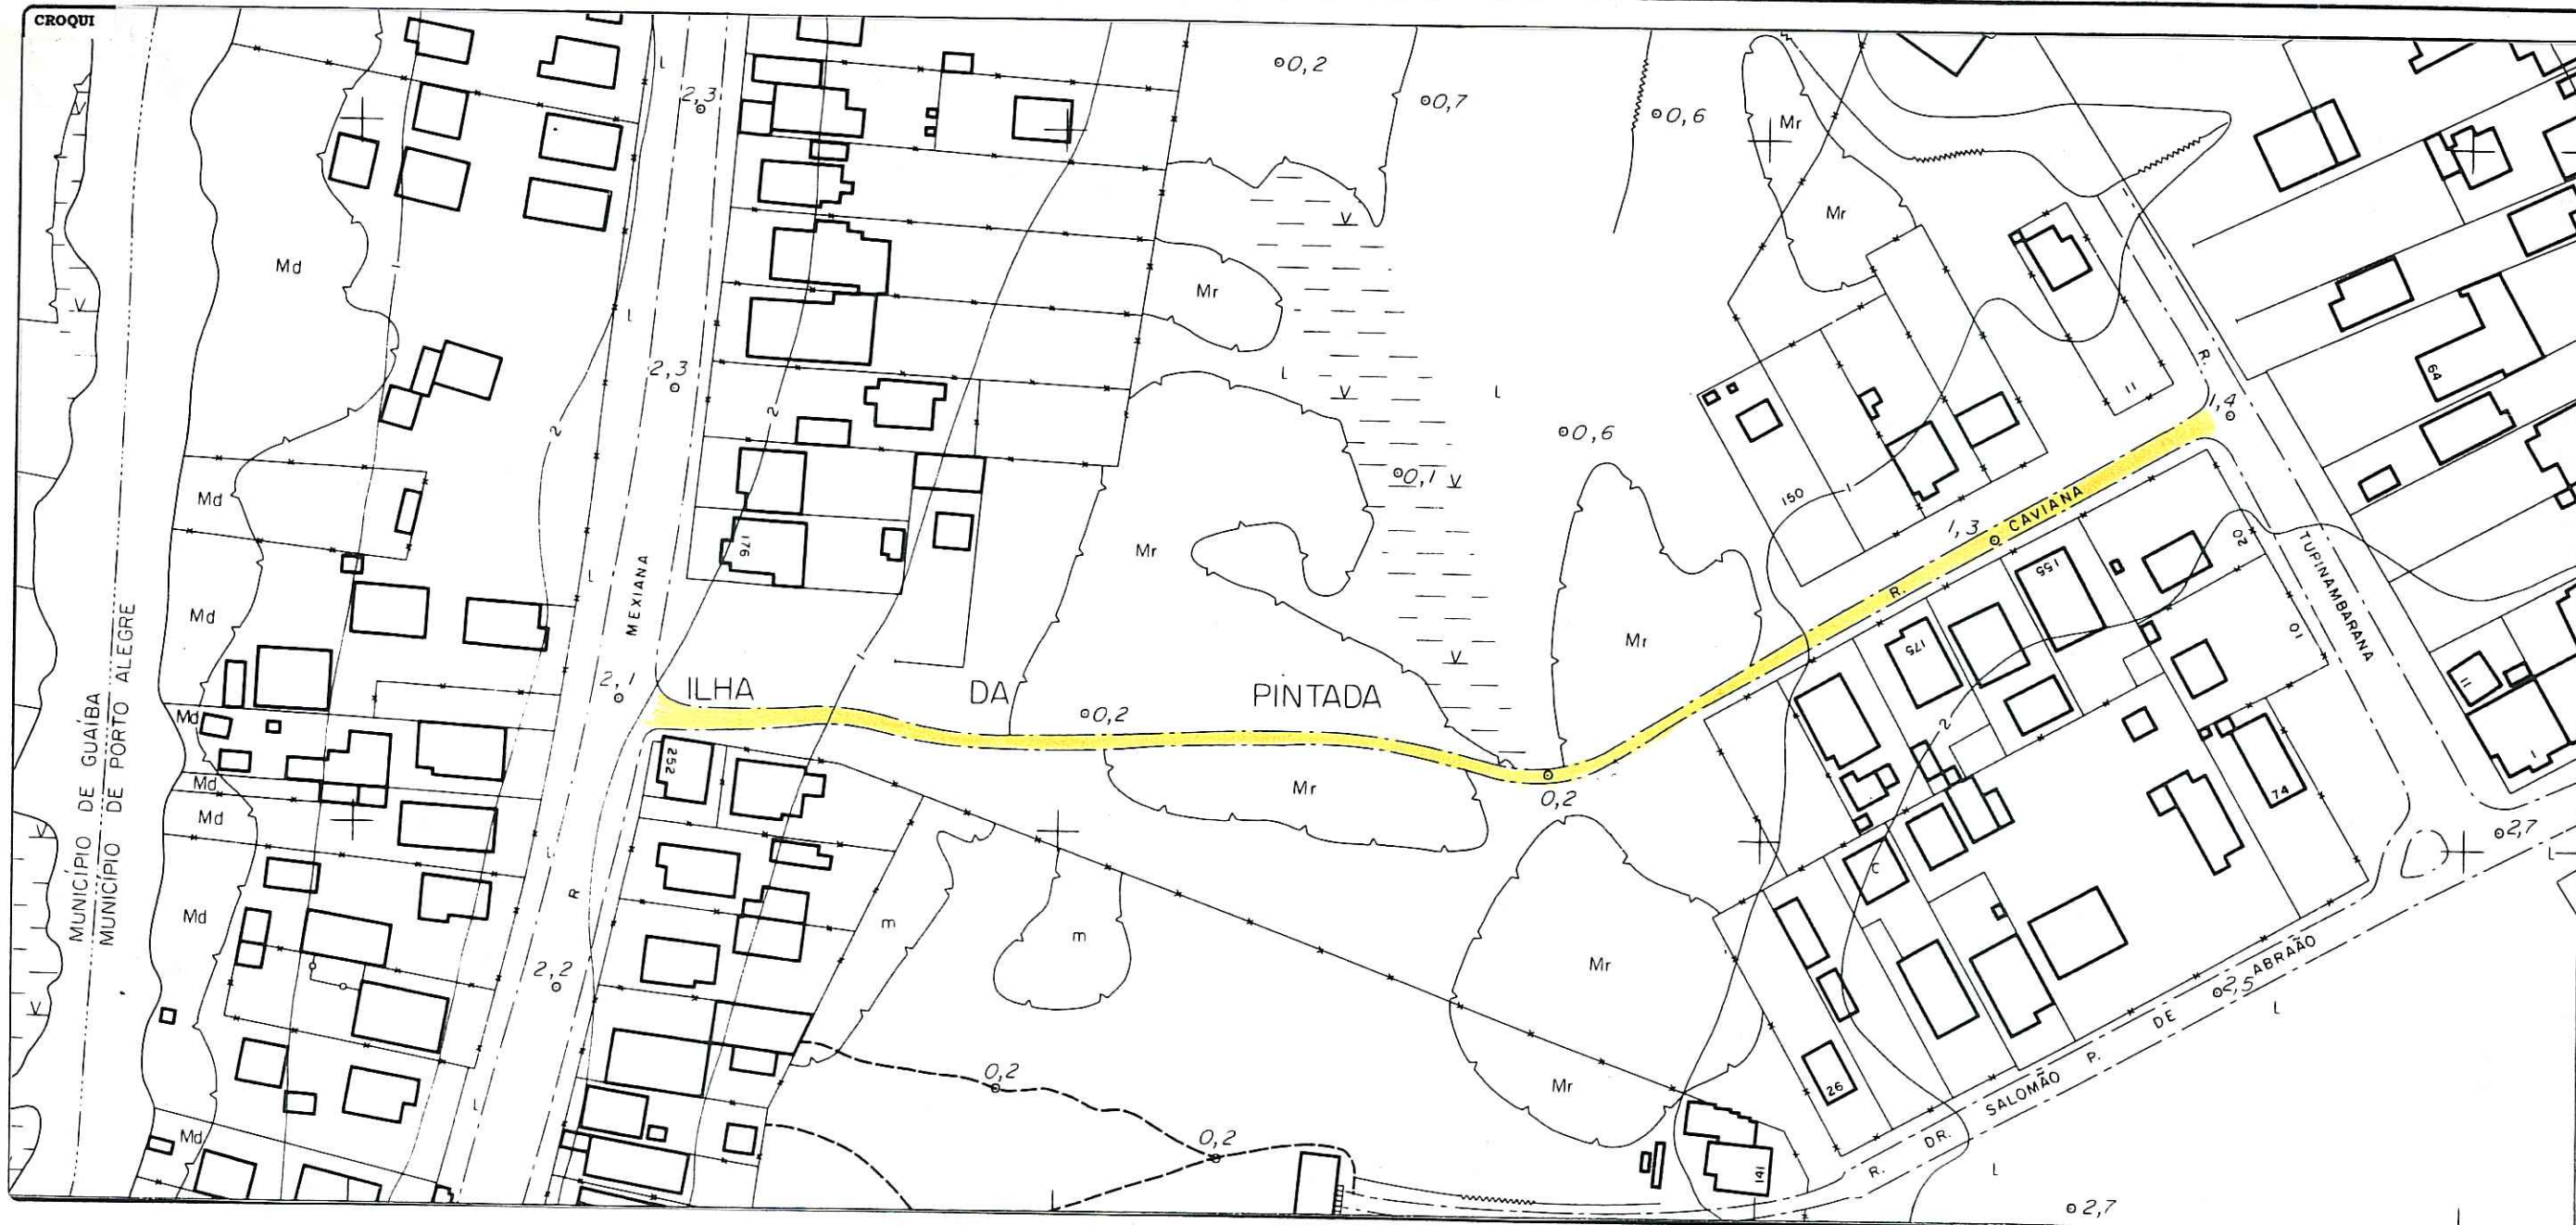

REVISADO EM 04.05.04 *Juliano*

MAPA DIGITALIZADO EM 04/05/04

FICHA Nº _____
 PASTA Nº _____

CONTROLE DE LOGRADOUROS

LOGRADOURO **CAVIANA, RUA** LEI DE DENOMINAÇÃO **1489 / 55** ✓

OBSERVAÇÕES **LOGRADOURO NÃO CADASTRADO**

| | |
|------------------------------------|---------------------------------|
| CTM 7479066 | MAPA CADASTRAL 2987-1 E II, E77 |
| DIVISÃO TERRITORIAL MZ / UEU 09 32 | |
| ESCALA 1/1000 | BAIRRO ARQUIPELAGO |