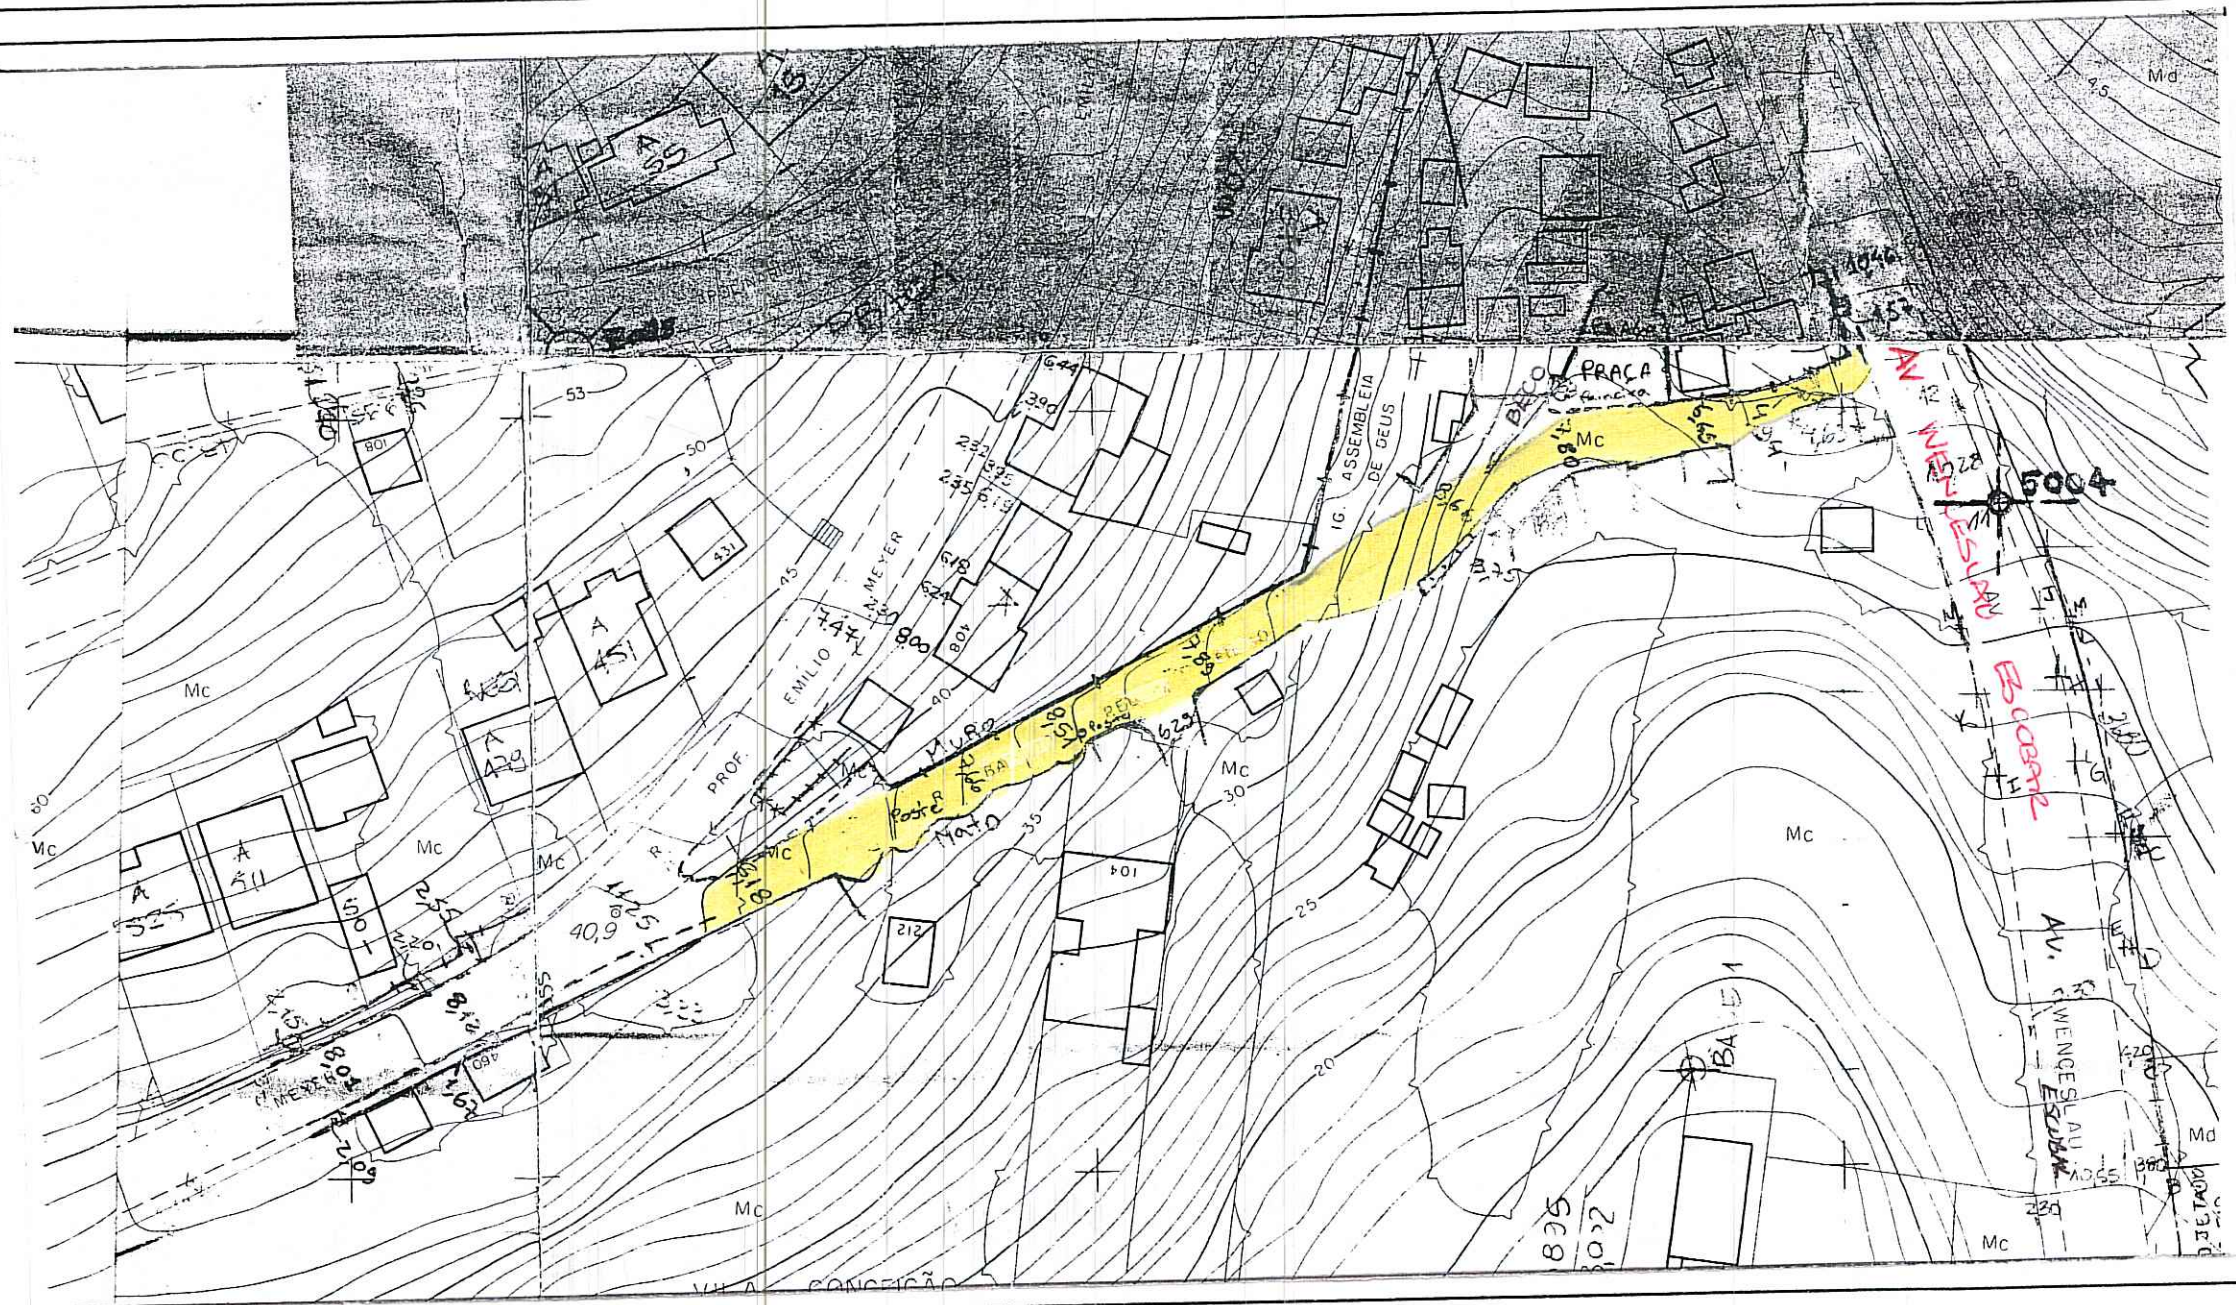

REVISADO 21.07.06 JR

PREFEITURA MUNICIPAL DE PORTO ALEGRE
SPM - SPU - COORDENAÇÃO DE INFORMAÇÕES E PROCESSAMENTO
UNIDADE DE REGISTRO E PROCESSAMENTO II - NÚCLEO DE CADASTRO

FICHA Nº 1234

PASTA Nº 34

CONTROLE DE LOGRADOUROS

Digitizado em 30/06/06 - Melini

LOGRADOURO
VERA GLUSMAN KNIJNIK, RUA DOUTORA (ANTIGA RUA 5075)

LEI DE DENOMINAÇÃO
9350 de 29/12/2003

CROQUI

COL de JR

OBSERVAÇÕES
LOGRADOURO PÚBLICO CADASTRADO - PASTA-34
OBS: TRECHO EXCLUÍDO DA RUA BAZÍLIO PELLIN FILHO PELA LEI 9195 de 08/08/2003

CTM 7567005

MAPA CADASTRAL 2987-1 011

DIVISÃO TERRITORIAL

MZ:05
UEU:002

ESCALA -

BAIRRO
VILA CONCEIÇÃO

(385x265 mm - Fc) A-CMA - MOD P-46

DATA 06 / 10 / 2003

DESENHO LYORANE

CHEFE DO SETOR

José Eduardo de Oliveira
Matr. 9799.2