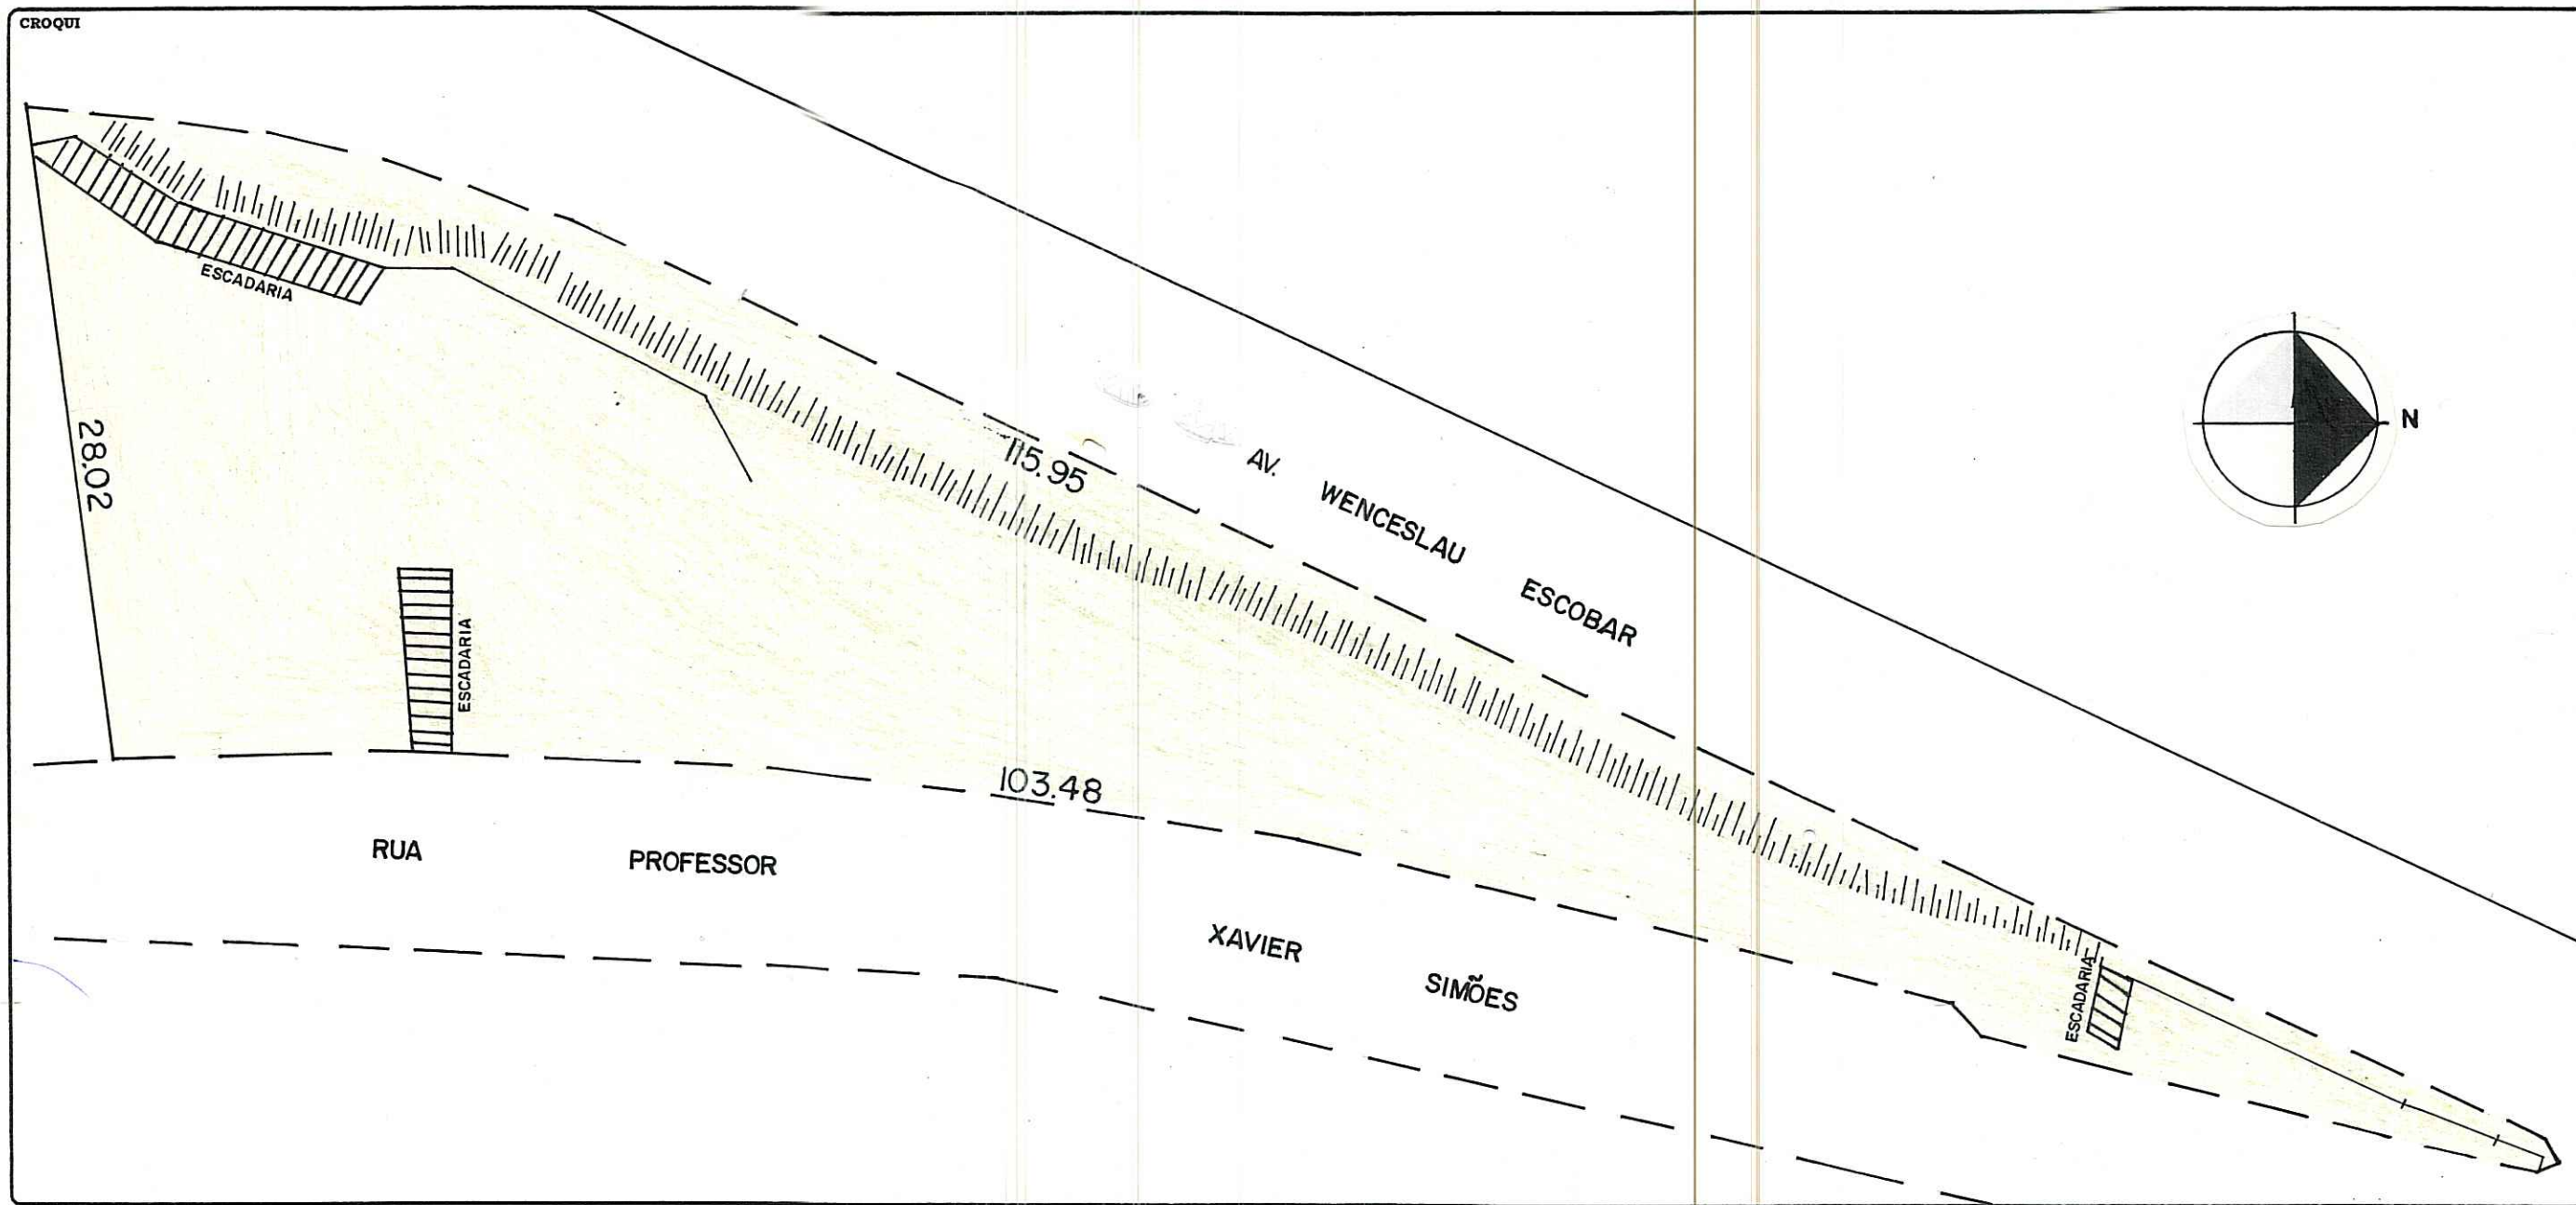

RELEVADO 28.05.06 JR

FICHA Nº 926
 PASTA Nº 34

CONTROLE DE LOGRADOUROS

Digitizado em 24/05/06 - Melini

LOGRADOURO **TITO TAJES - PRAÇA (ANTIGA PRAÇA 4583)**

LEI DE DENOMINAÇÃO **8970/2002**

OBSERVAÇÕES
LOGRADOURO PÚBLICO CADASTRADO
 EXPEDIENTE DO LEVANTAMENTO: 02.080472.00.1
 P/ ATO ADMINISTRATIVO EM 16/10/2001

CTM 7568001
 MAPA CADASTRAL 2987-2 011
 DIVISÃO TERRITORIAL
 MZ: 05
 UEU: 006
 ESCALA 1:300
 BAIRRO TRISTEZA

DATA 24 / 04 / 01
 DESENHO Anderson Campos
 CHEFE DO SETOR José Ricardo de Souza