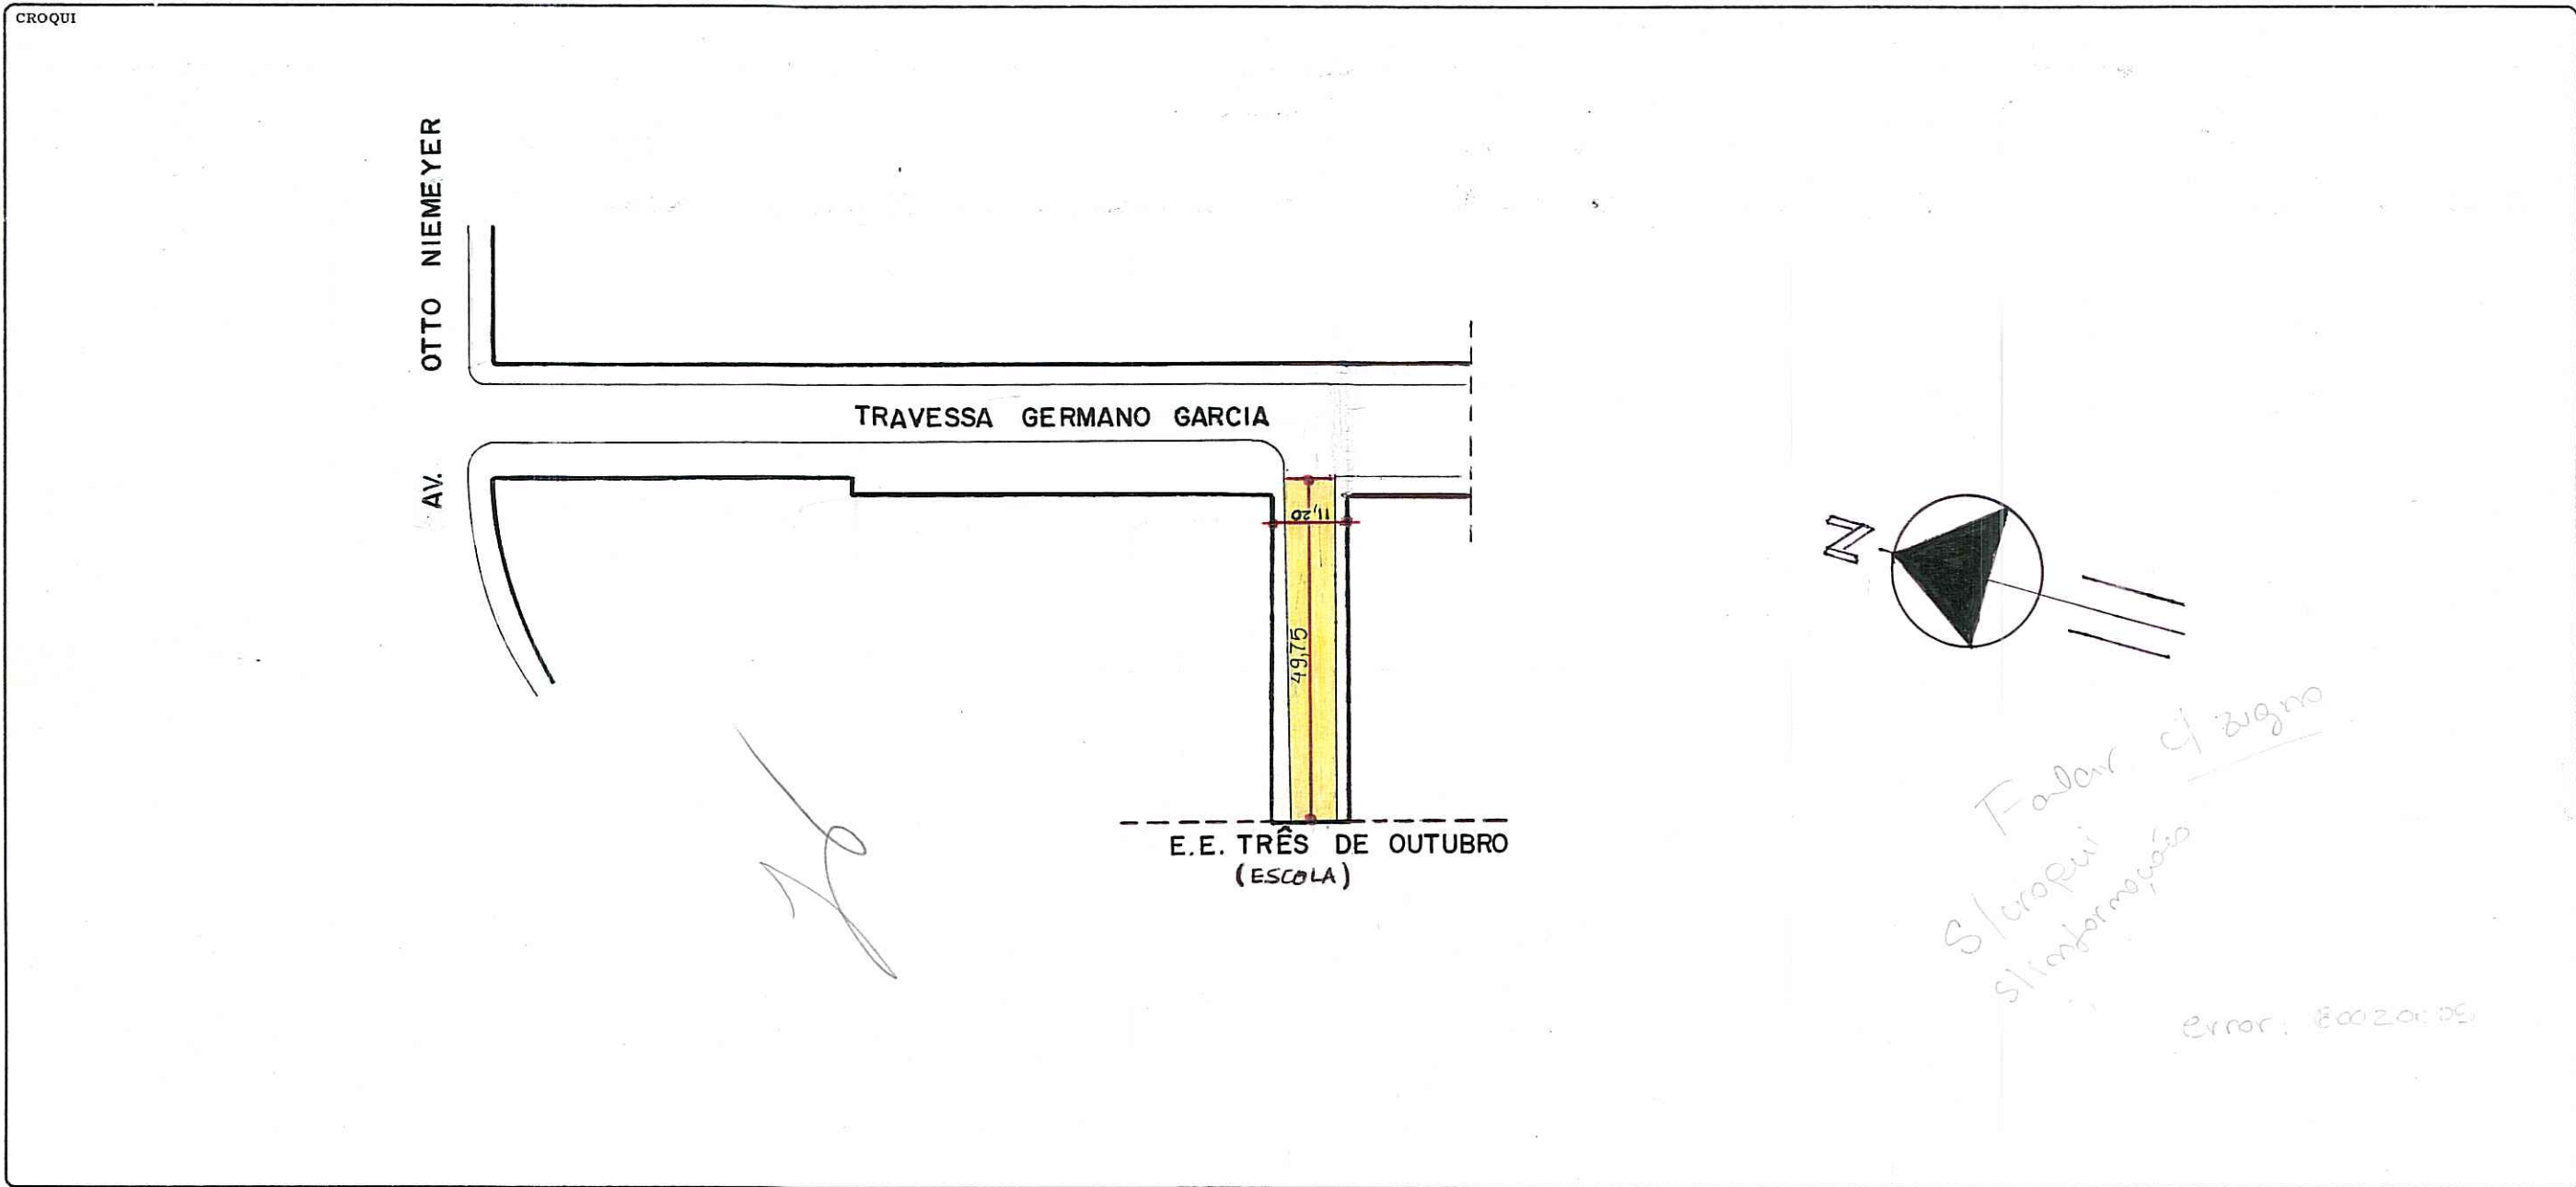

FICHA Nº	1235
PASTA Nº	

CONTROLE DE LOGRADOUROS

LOGRADOURO	OSORIO DE LIMA PRESTES, RUA ( ANTIGA RUA 4043 )	LEI DE DENOMINAÇÃO	9636 de 10/12/2004
------------	---	--------------------	--------------------

OBSERVAÇÕES

LOGRADOURO PÚBLICO CADASTRADO

CTM	7568005	MAPA CADASTRAL	2987-1011
DIVISÃO TERRITORIAL	MZ: 04		
UEU:	048		
ESCALA	1:1000	BAIRRO	TRISTEZA

DATA	30 / 10 / 2003	DESENHO	Logradouro	CHEFE DO SETOR	José Ricardo de Almeida Lima
------	----------------	---------	------------	----------------	------------------------------