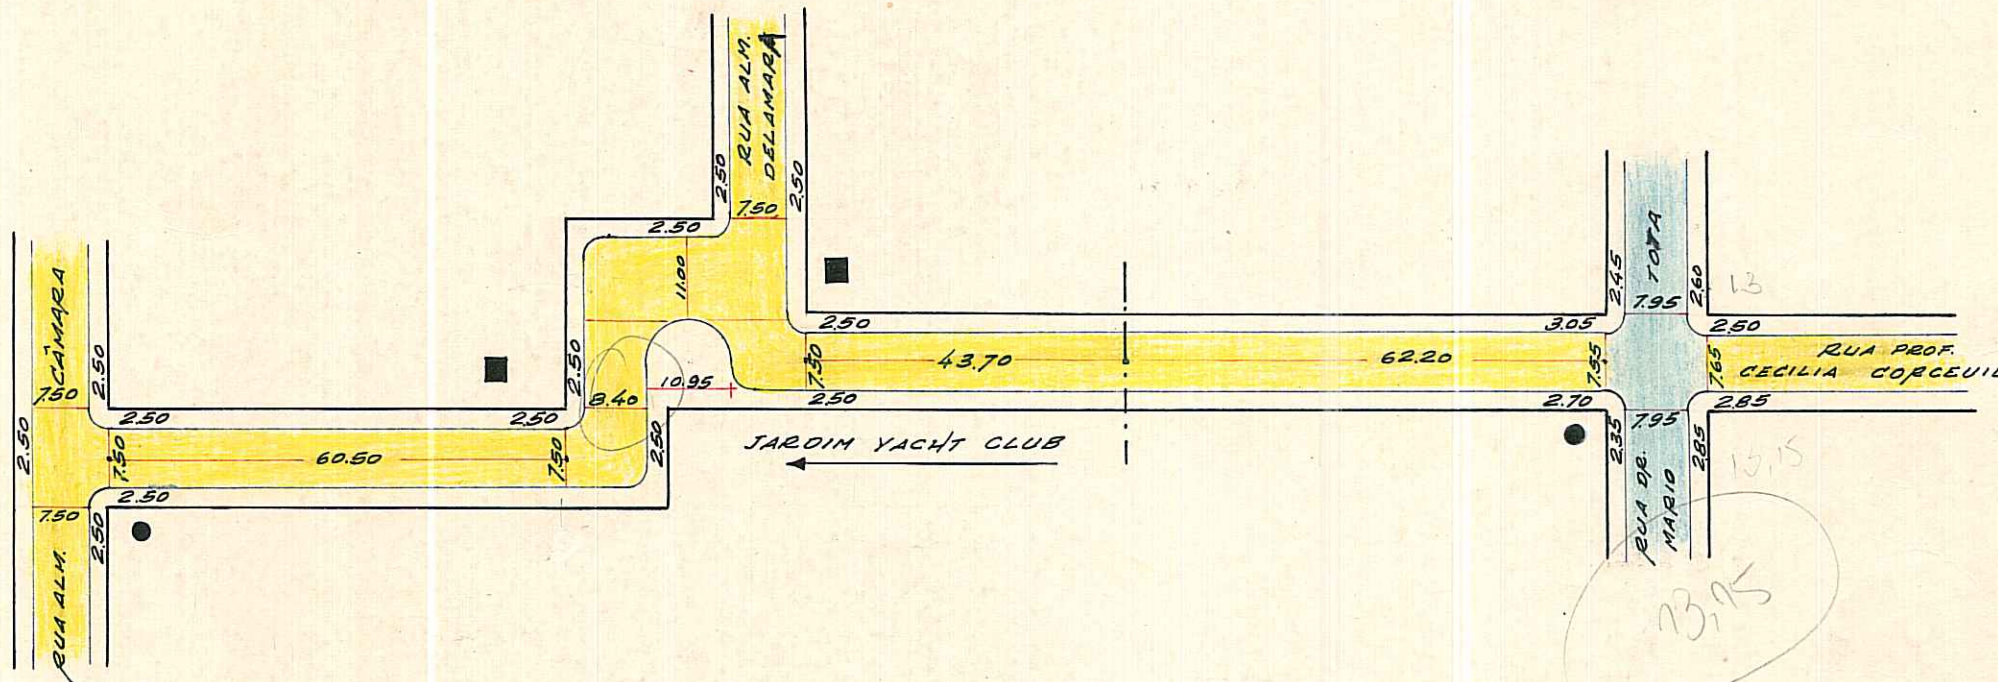

REVISADO EM 22.03.05 *Ruotto*

Digitalizado em 14/03/05 Biamea

PREFEITURA MUNICIPAL DE PÔRTO ALEGRE
S. M. O. V. - DIVISÃO DE VIAÇÃO
SETOR DE ESTATÍSTICA E LOGRADOUROS

LOGRADOURO: **MARIATH-RUA**
ALM.
TRECHO: ENTRE RUA ALM. CÂMARA E RUA
DR. MARIO TOTA

LETRA *T*
FICHA N.º *18*

IDENT. DE PLACAS

● POSTE

■ CASA

1:5000 0 II

PODE RECEBER CONSTRUÇÃO EM TODA EXTENSÃO (RUA ALM. CÂMARA E RUA DR. MARIO TOTA)

CTM: 7568090

AERO. (1/5000): 2987-2 0 II

MZ: 05

UEU: 002

BAIRRO: TRISTEZA

JARDIM YAHT CLUB
PASTA 1

4

ESCALA APROXIMADA 1:1.000

Paralelepipedo	[Color swatch]
Pedra Irregular	[Color swatch]
Asfalto	[Color swatch]
Concreto	[Color swatch]
Encascalhado	[Color swatch]
Terreno Natural	[Color swatch]

DESENHO: *P. Machado*

CHEFE DO SETOR: *[Signature]*

DATA: 2.12.70

S. E. L.