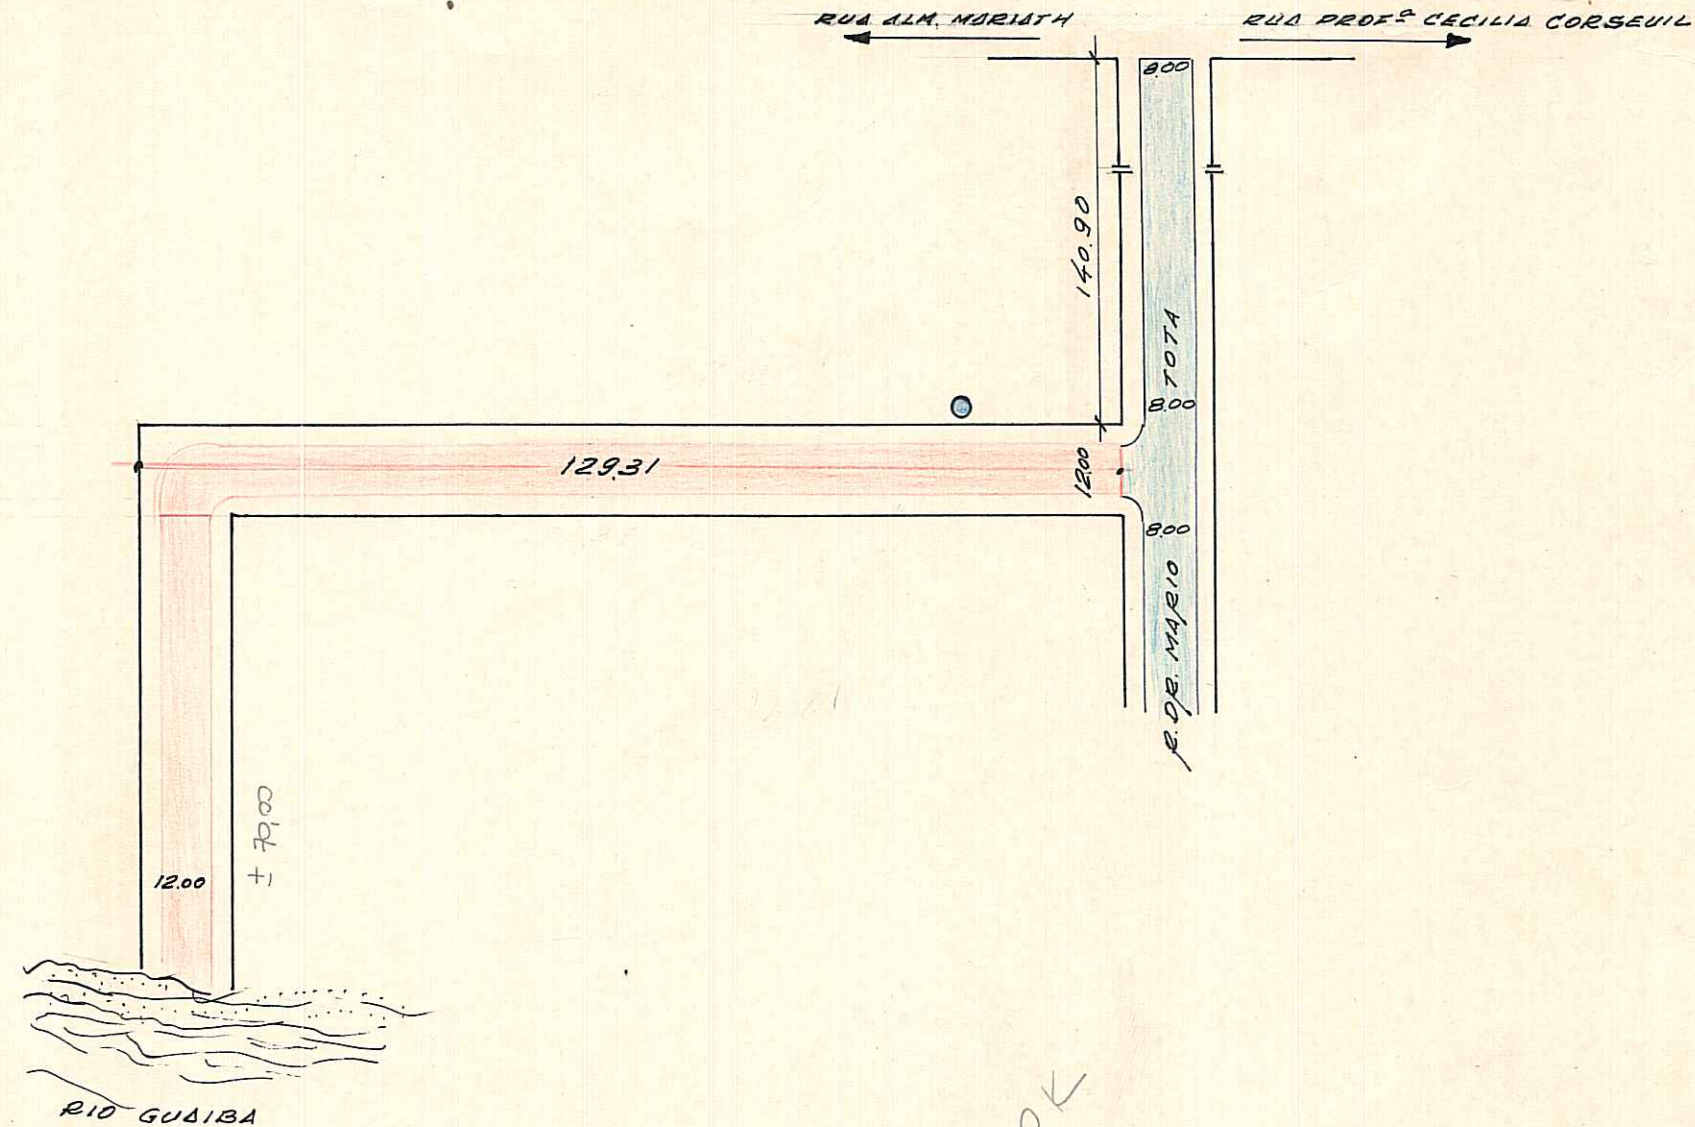

TRECHO:

FICHA N.º *7*

OK
PR

REGISTRADA COMO LOGRADOURO PÚBLICO ✓

CTM: 7568124
MZ/VEU
OS/002

AEND: 2987-1 OII

BAIRRO: TRISTEZA ✓

Lei 3748/73 - antiga rua S/N

ESCALA APROXIMADA 1:1.000

- Paralelepípedo
- Pedra Irregular
- Asfalto
- Concreto
- Encascalhado
- Terreno Natural

DESENHO: *P. Machado*

CHEFE DO SETOR:

28/11/72
W. Elaschke
WERNER ELASCHKE - Mat. 2463
CHEFE DO ST. CAD. LOTEAMENTOS
S.U. - DEUBS