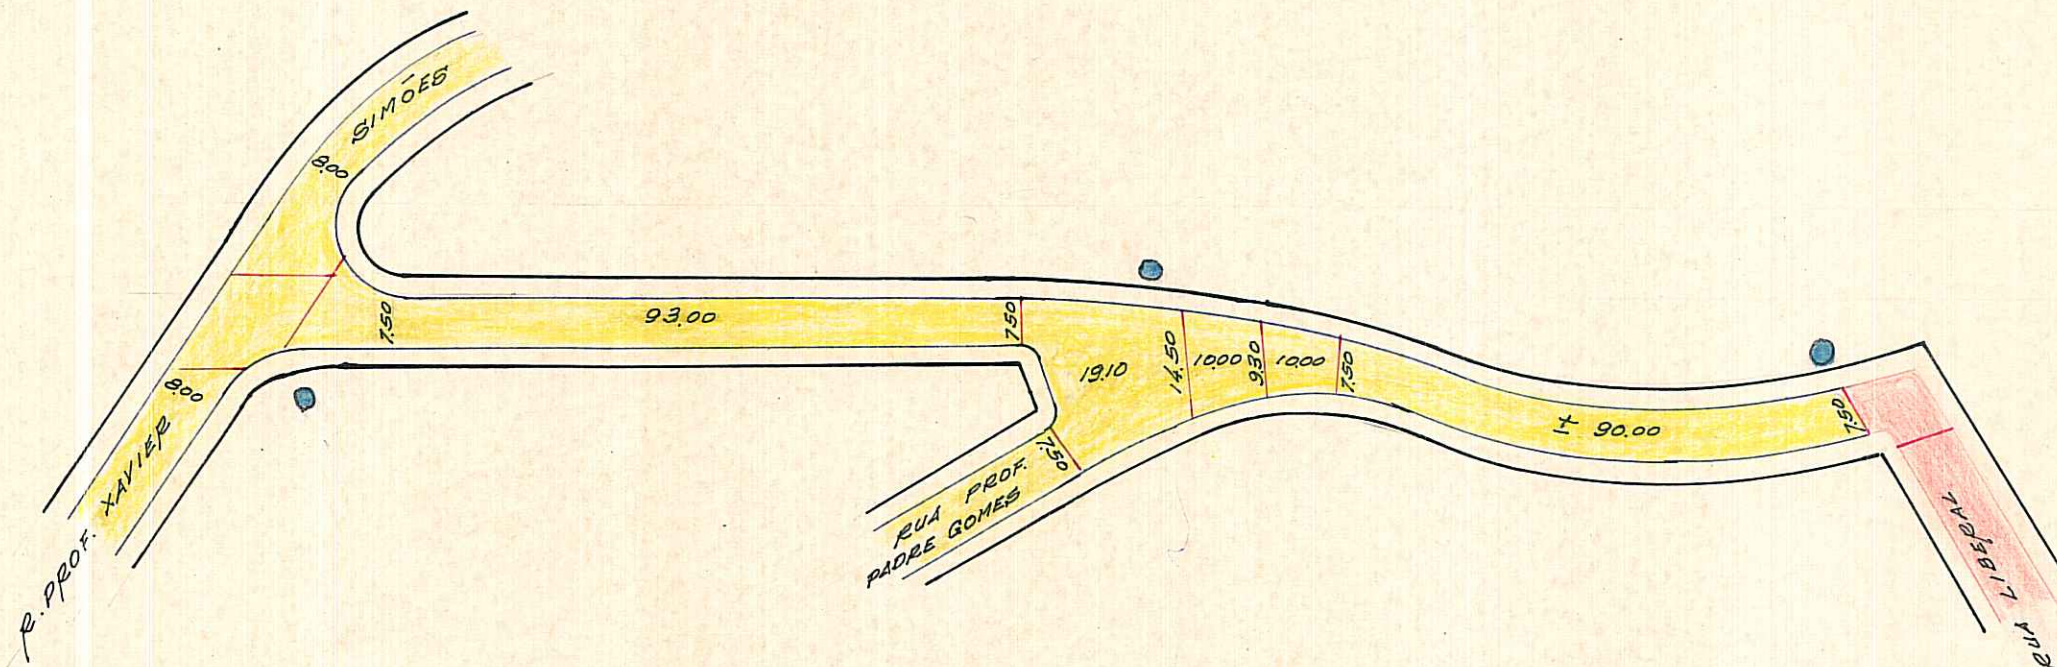

PREFEITURA MUNICIPAL DE PÔRTO ALEGRE
S. M. O. V. — DIVISÃO DE VIAÇÃO
SETOR DE ESTATÍSTICA E LOGRADOUROS

LOGRADOURO:

PEREIRA
COELHO-RUA

LETRA T₂

TRECHO:

R. PROF. XAVIER SIMÕES E R. LIBERAL

FICHA N.º 62

COLOK
PR

REGISTRADA COMO Logradouro Público.

CTM: 7568215

MZ: 05

UEV: 006

AENO: 2387-1 OTI

BANHO: TRISTEZA

8/5/74

LOT. VILA CONCEIÇÃO
PASTA 34

DESENHO: P. Machado

CHEFE DO SETOR:

Werner Blaschke
WERNER BLASCHKE - Mat. 2463
CHEFE DO ST. CAD. LOTAMENTOS
S.U. - DEURB

DATA 8/5/74

ESCALA APROXIMADA 1:1.000

Paralelepipedo	
Pedra Irregular	
Asfalto	
Concreto	
Encascalhado	
Terreno Natural	