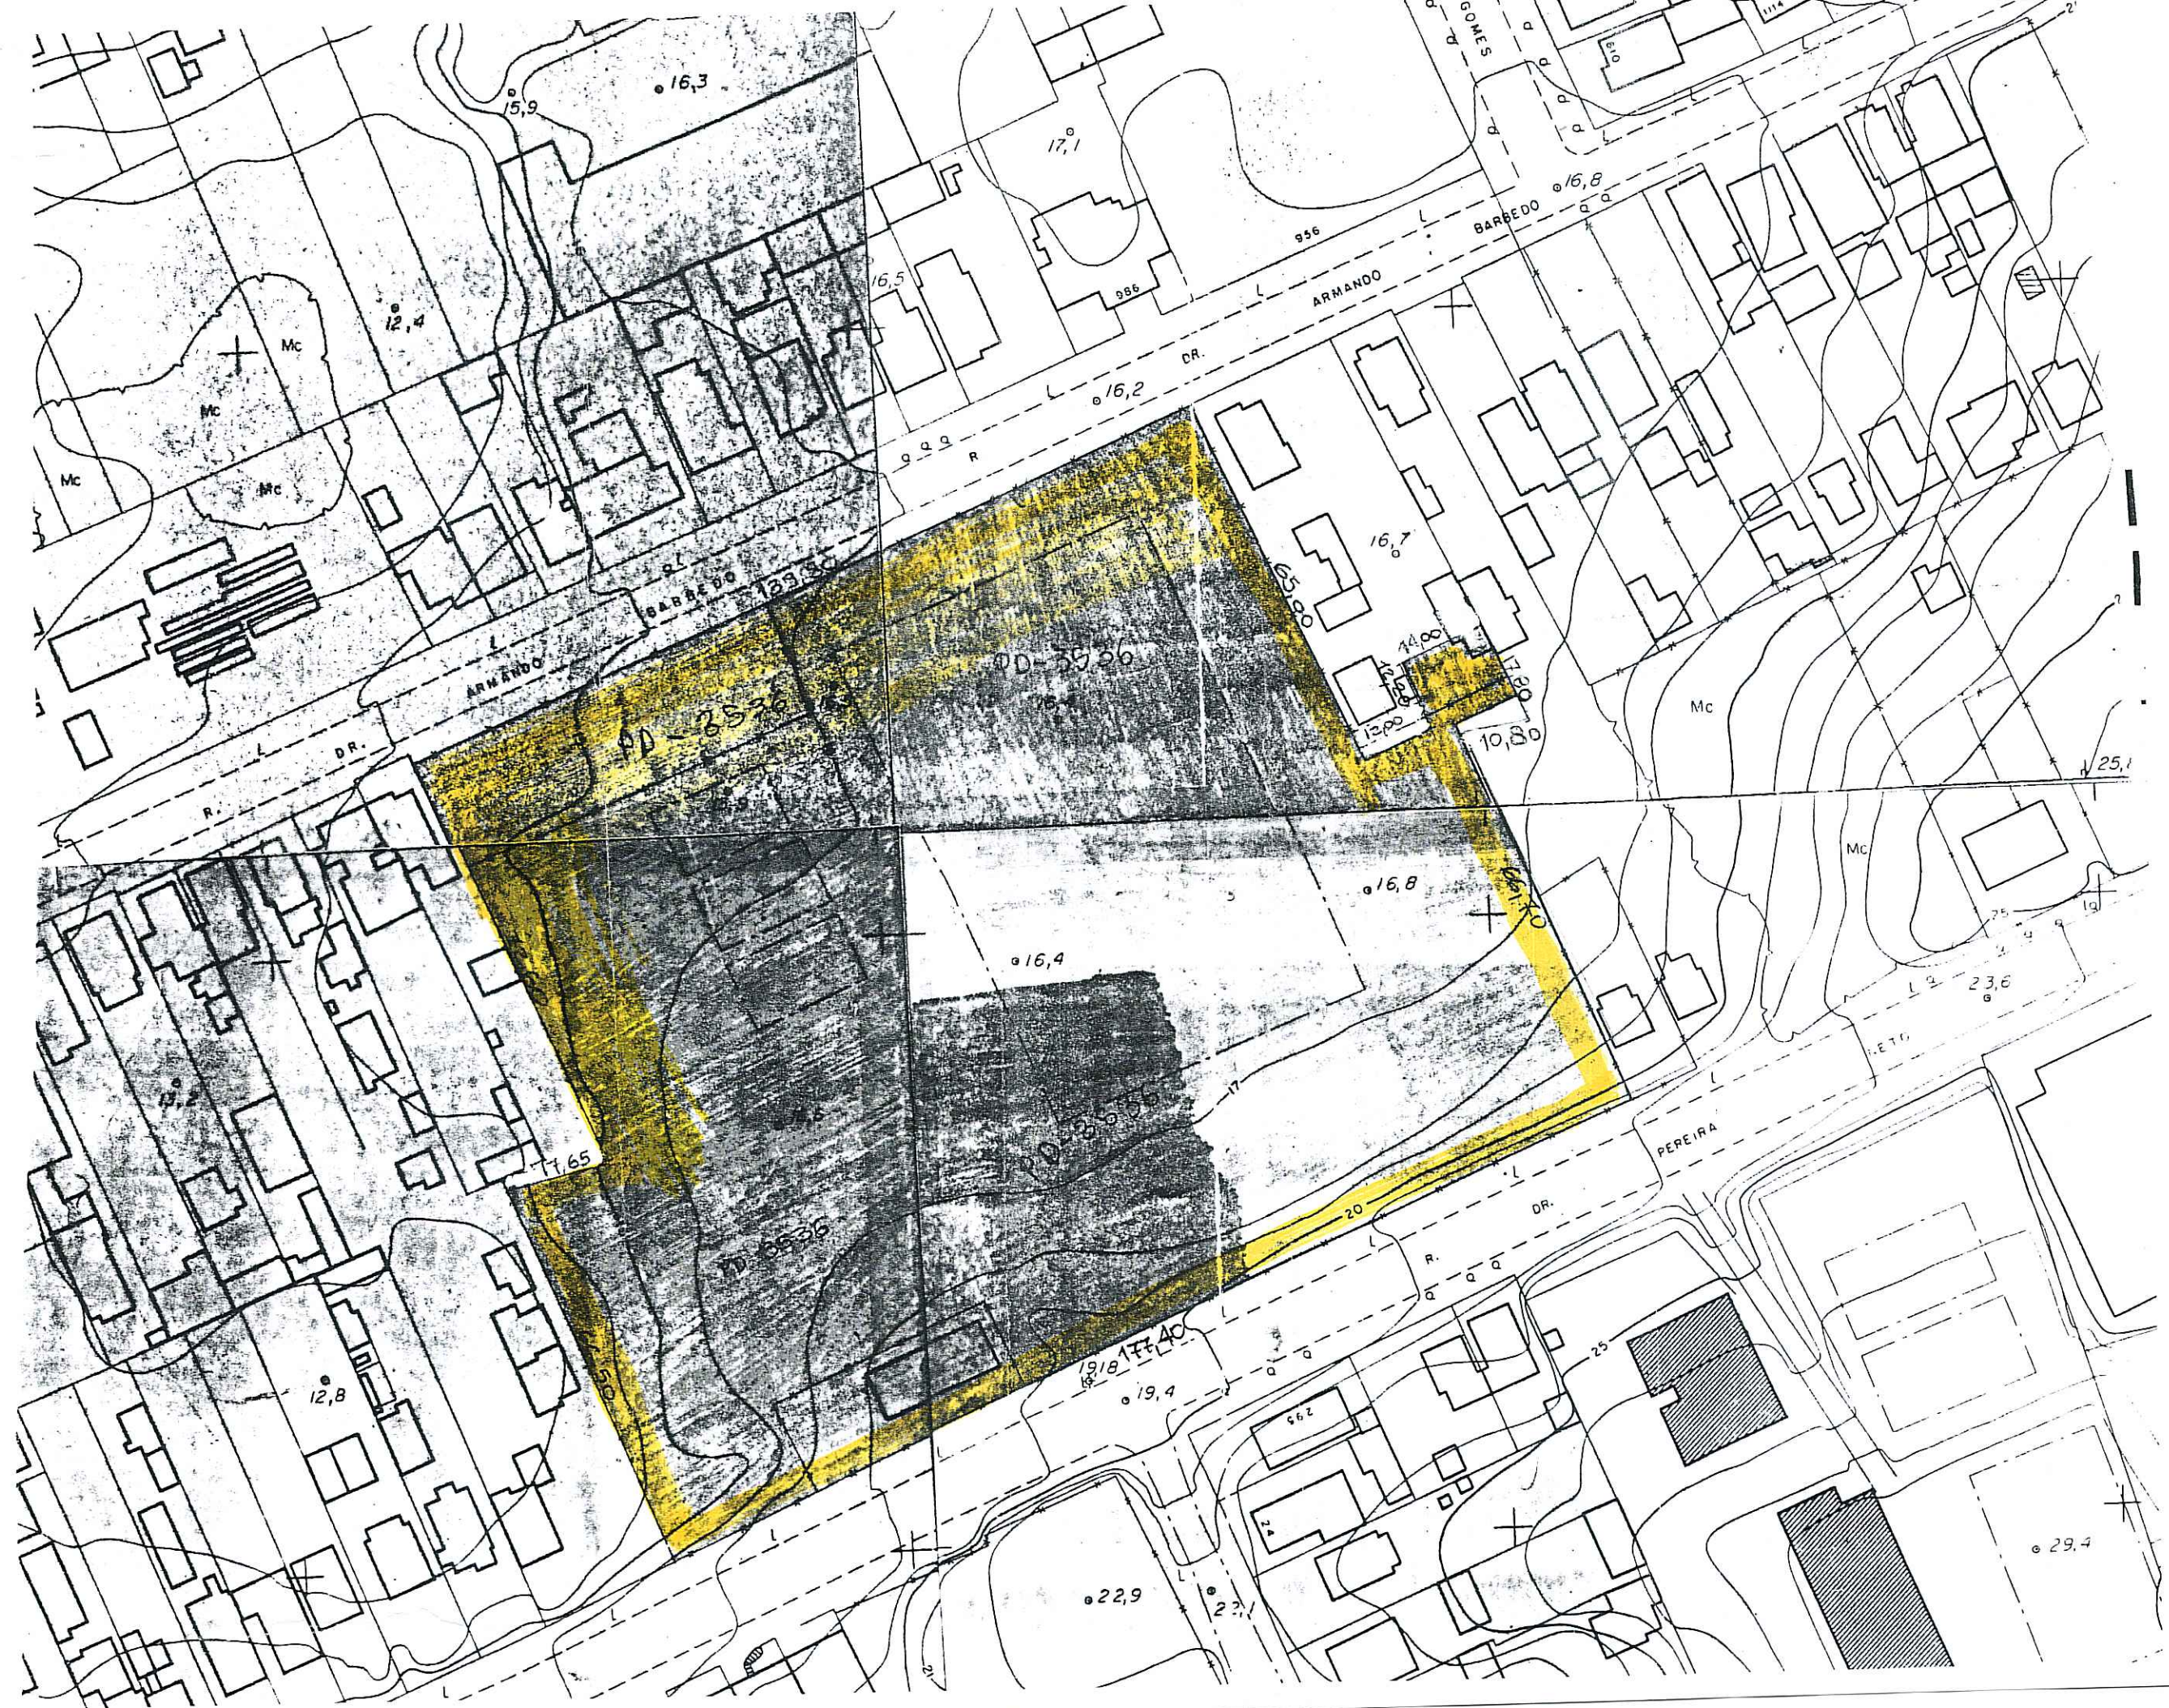

VIRE A FICHA

OBSERVAÇÕES
LOGRADOURO PÚBLICO NÃO CADASTRADO

CTM 7568306	MAPA CADASTRAL 2987-2 0II KI
DIVISÃO TERRITORIAL MZ UEU 04 048	
ESCALA 1/1000	BAIRRO TRISTEZA

DATA 10 / 11 / 2000	DESENHO <i>Claudia Britto</i>	CHEFE DO SETOR <i>João Ricardo de Oliveira Lima</i>
------------------------	----------------------------------	--

* LEVANTE
O PLÁSTICO

16,3

17,1

12,4

16,5

16,2

16,8

ARMANDO BARREDO