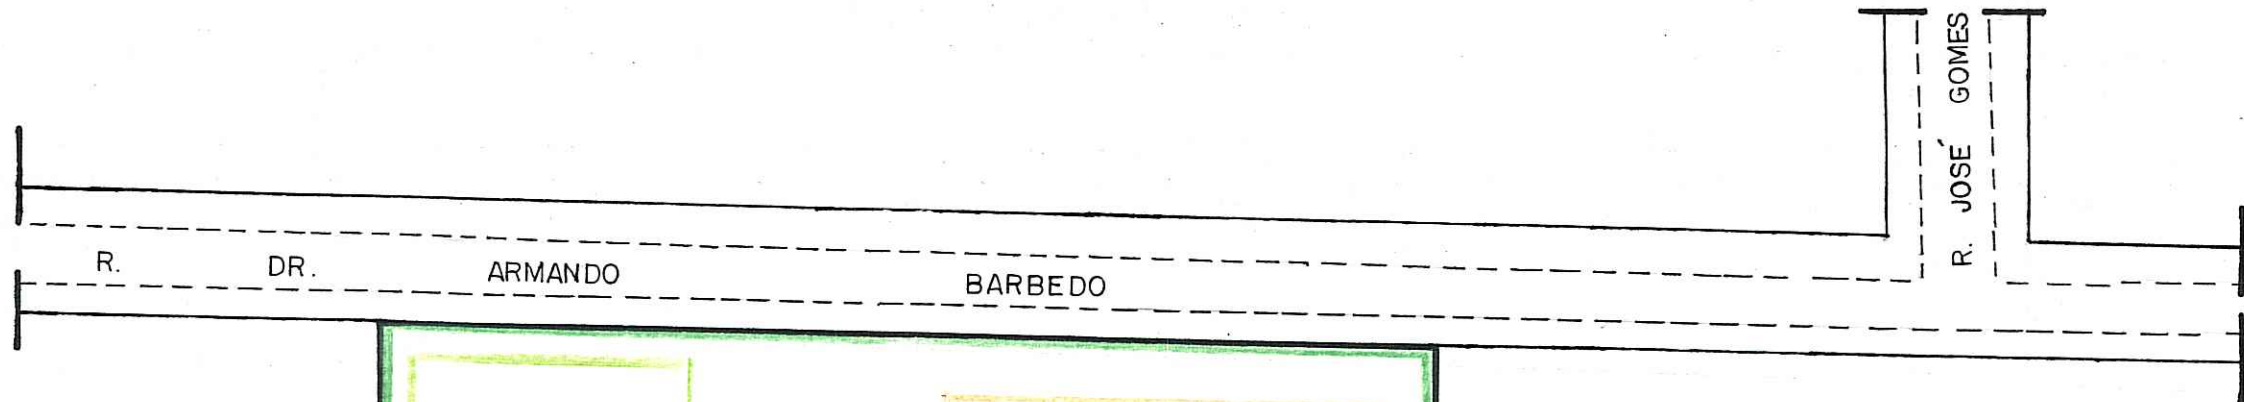

VIRE A FICHA

OBSERVAÇÕES
LOGRADOURO PÚBLICO NÃO CADASTRADO

CTM 7568306	MAPA CADASTRAL 2987-2 0II KI
DIVISÃO TERRITORIAL MZ UEU 04 048	
ESCALA 1/1000	BAIRRO TRISTEZA

DATA 10 / 11 / 2000	DESENHO <i>Claudia Britto</i>	CHEFE DO SETOR <i>João Ricardo de Oliveira Lima</i>
------------------------	----------------------------------	--