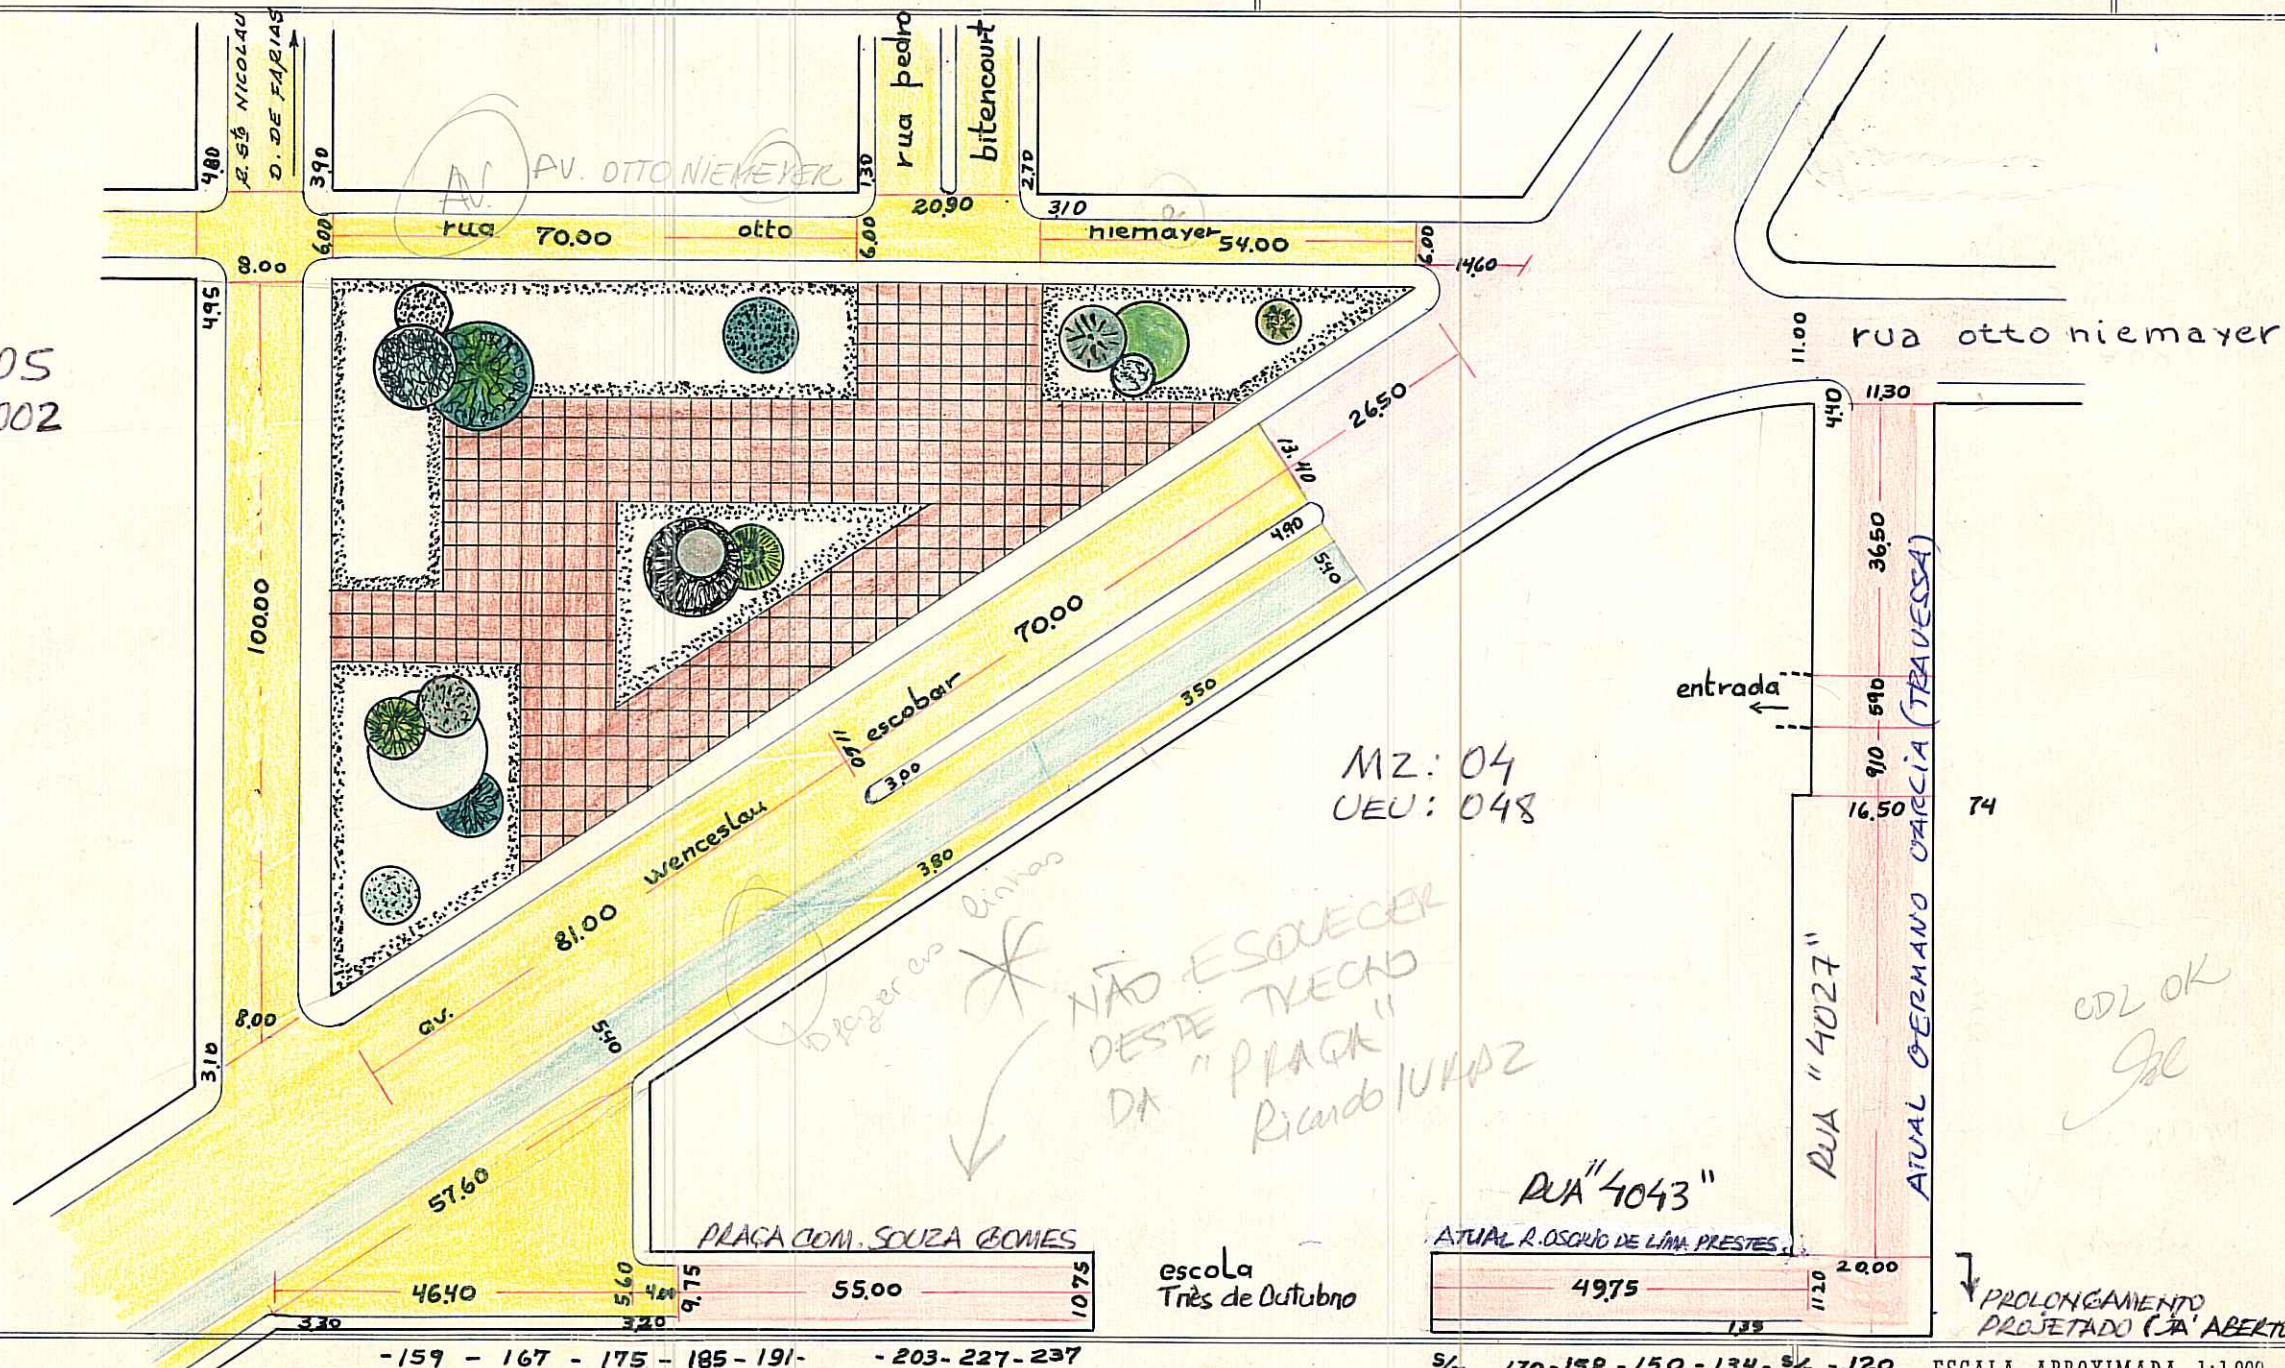

PREFEITURA MUNICIPAL DE PÔRTO ALEGRE  
S. M. O. V. — DIVISÃO DE VIAÇÃO  
SETOR DE ESTATÍSTICA E LOGRADOUROS

LOGRADOURO: Souza Gomes  
TRECHO: PRACA COMENDADOR

LETRA T  
FICHA N.º 102

MZ: 05  
UEU: 002

MZ: 04  
UEU: 048

CDL OK  
JSC

LOGRADOURO PÚBLICO CADASTRADO  
CTM: 7569247  
Bairro: Triskia

MZ/UEU/O  
04 048 011  
AERO: 2987-1 O II

DESENHO: [Signature] CHEFE DO SETOR: [Signature]

DATA 27.07.170

ESCALA APROXIMADA 1:1.000

Paralelepípedo	[Pattern]
Pedra Irregular	[Pattern]
Asfalto	[Pattern]
Concreto	[Pattern]
Encascalhado	[Pattern]
Terreno Natural	[Pattern]

S. E. L.