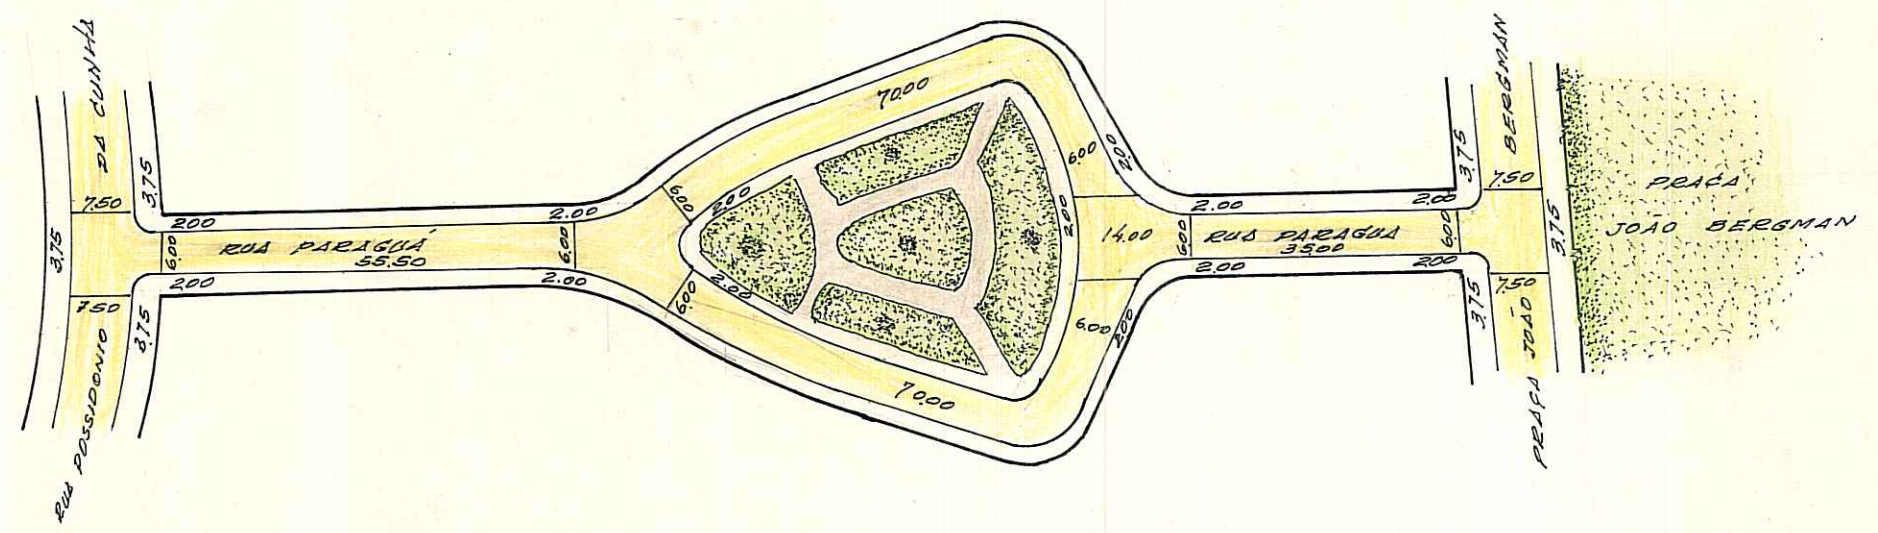

PREFEITURA MUNICIPAL DE PORTO ALEGRE

S. M. O. V. - S. U. P. M.
DIVISÃO DE URBANIZAÇÃO

LOGRADOURO: DANTE BARONE - PRAÇA

LETRA T

ANTIGA PRAÇA S/NOME - LEI Nº 5962/87

FICHA Nº 243

CROQUI:

COLOK!

CTM 7569353

MZ: 05

UEV: 002

LOT

OBS: LOGRADOURO REGISTRADO E CADASTRADO.

LOT. VILA ASSUNÇÃO
BAIRRO VILA ASSUNÇÃO
PASTA 06

ESCALA APROXIMADA 1:1000
TIPO DE PAVIMENTO

PARALELEPÍPEDO	
PEDRA IRREGULAR	
ASFALTO	
CONCRETO	
ENCASCALHADO	
TERRENO NATURAL	