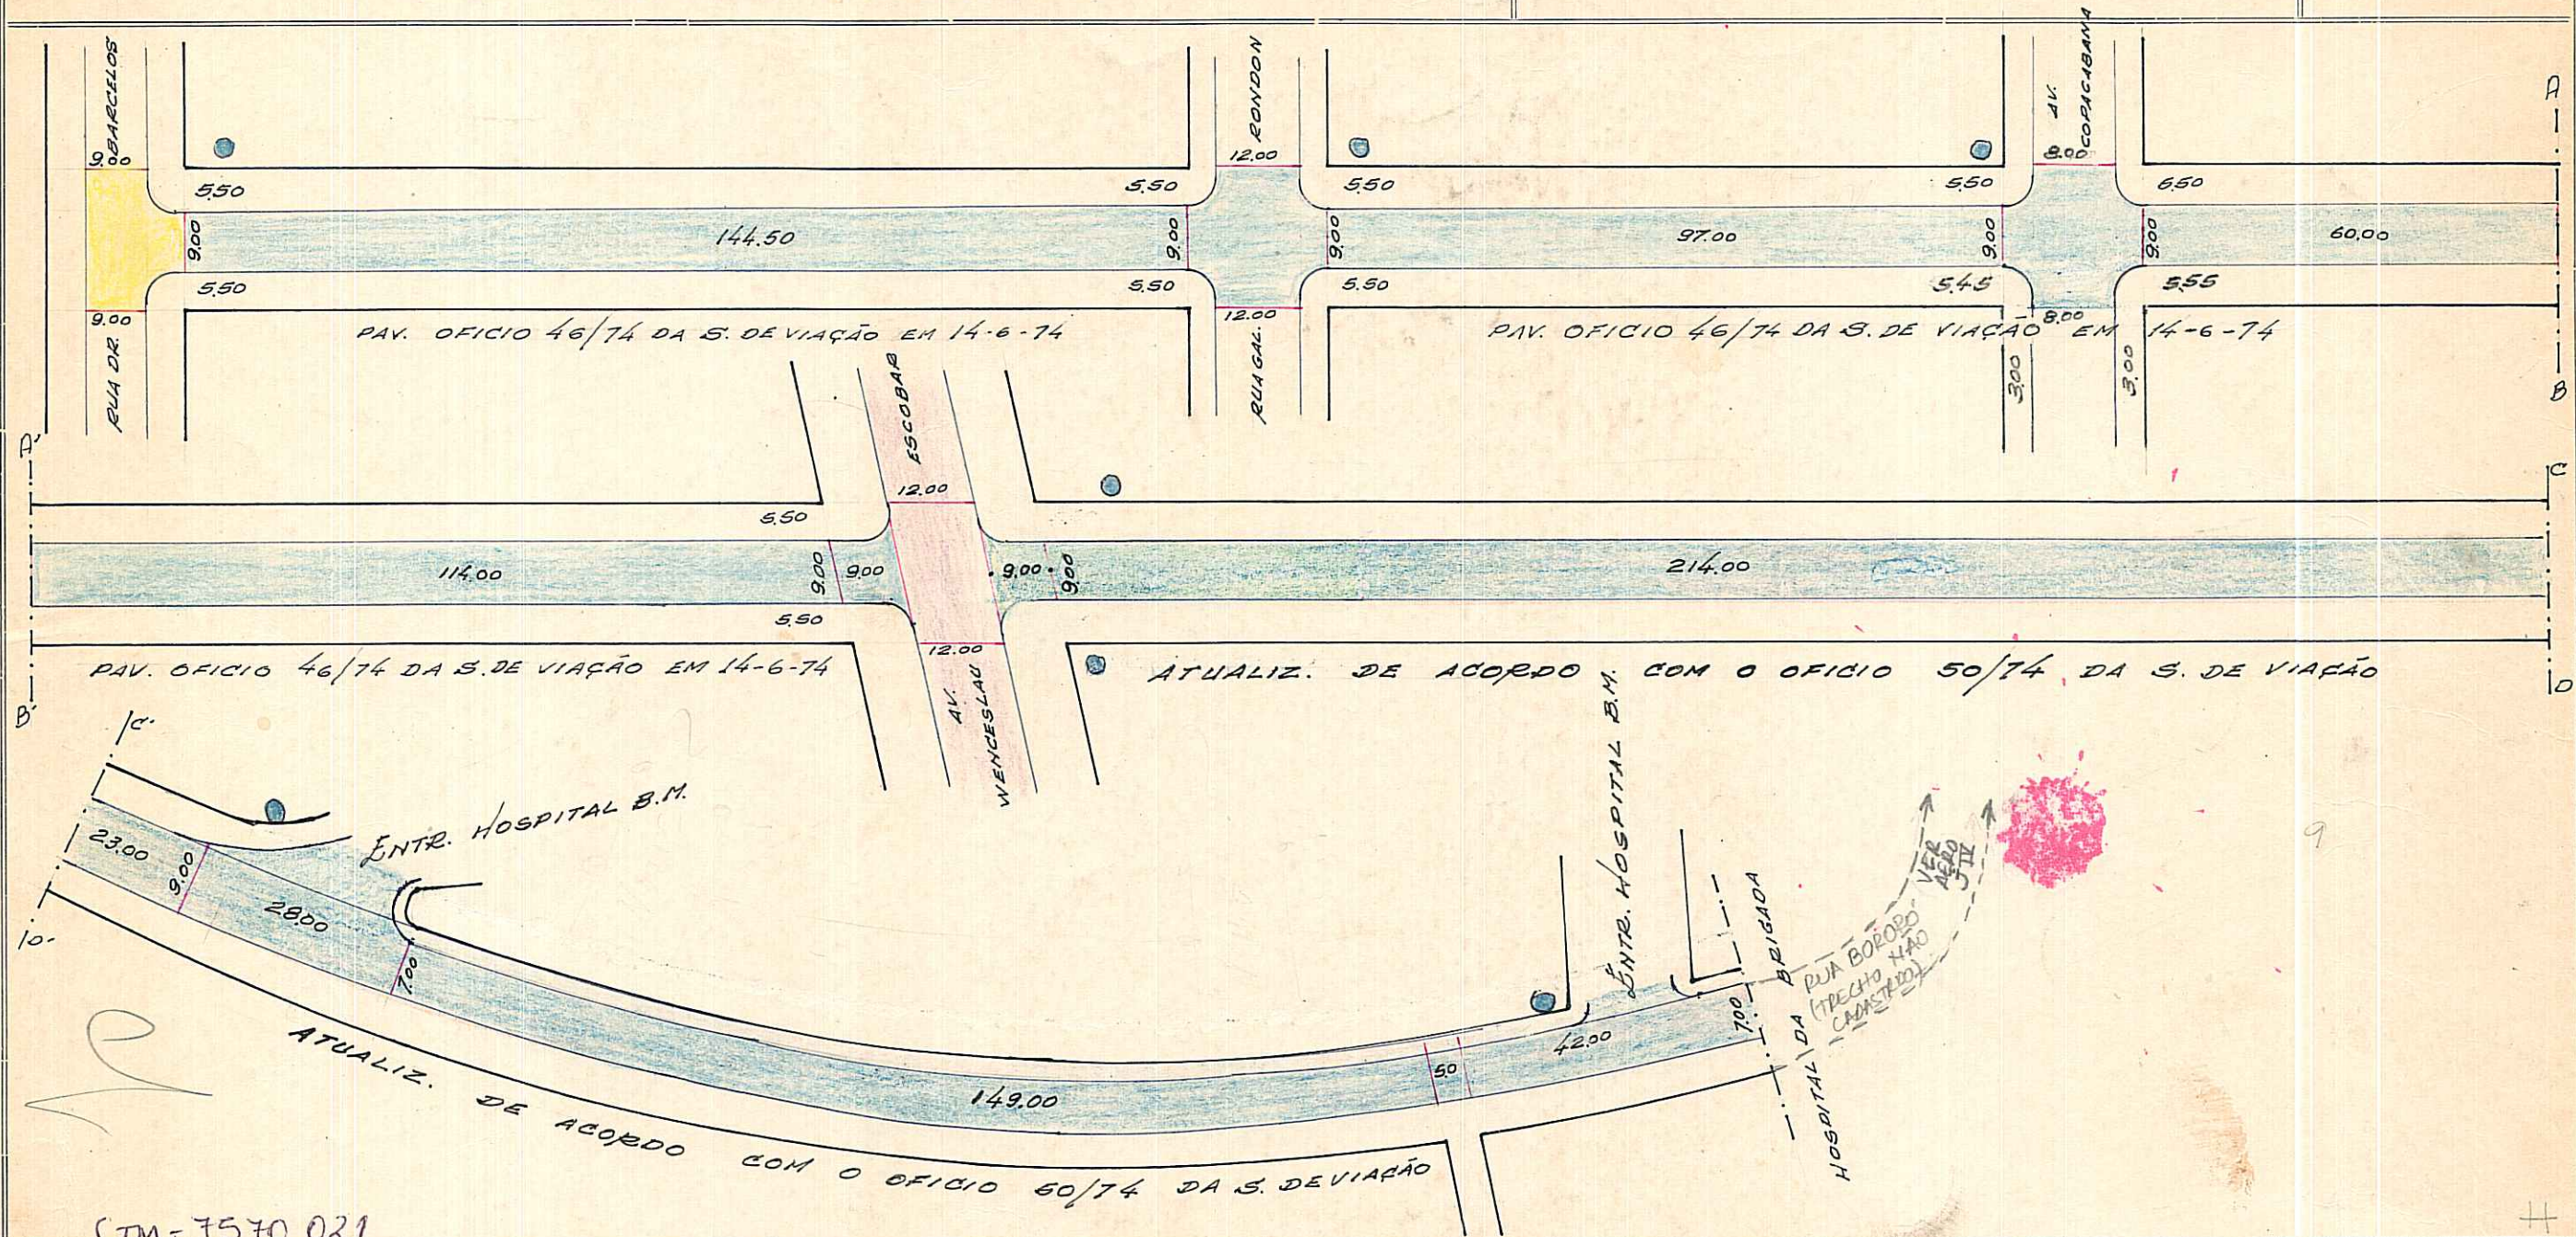

PREFEITURA MUNICIPAL DE PÔRTO ALEGRE
S. M. O. V. - DIVISÃO DE VIAÇÃO
SETOR DE ESTATÍSTICA E LOGRADOUROS

LOGRADOURO: CASTRO DE MENEZES, RUA DR.
TRECHO:

LETRA II
FICHA N.º 143

CTM = 7570 021

REGISTRADA COMO LOGRADOURO PÚBLICO.
MZ/UEU BAIRRO: VILA ASSUNÇÃO/CRISTAL/TRISTEZA
05 002 AEROS: 2987-2 JIV e FIII
CTM: 7570021

20/6/74
W. Blauht

DESENHO: P. Machado

CHEFE DO SETOR: WERNER BLASCHKE - Mat. 2463
CHEFE DO ST. CAD. LOTEAMENTOS
S.U. - DEURB

DATA 20/6/74

ESCALA APROXIMADA 1:1.000

Paralelepípedo	
Pedra Irregular	
Asfalto	
Concreto	
Encascalhado	
Terreno Natural	