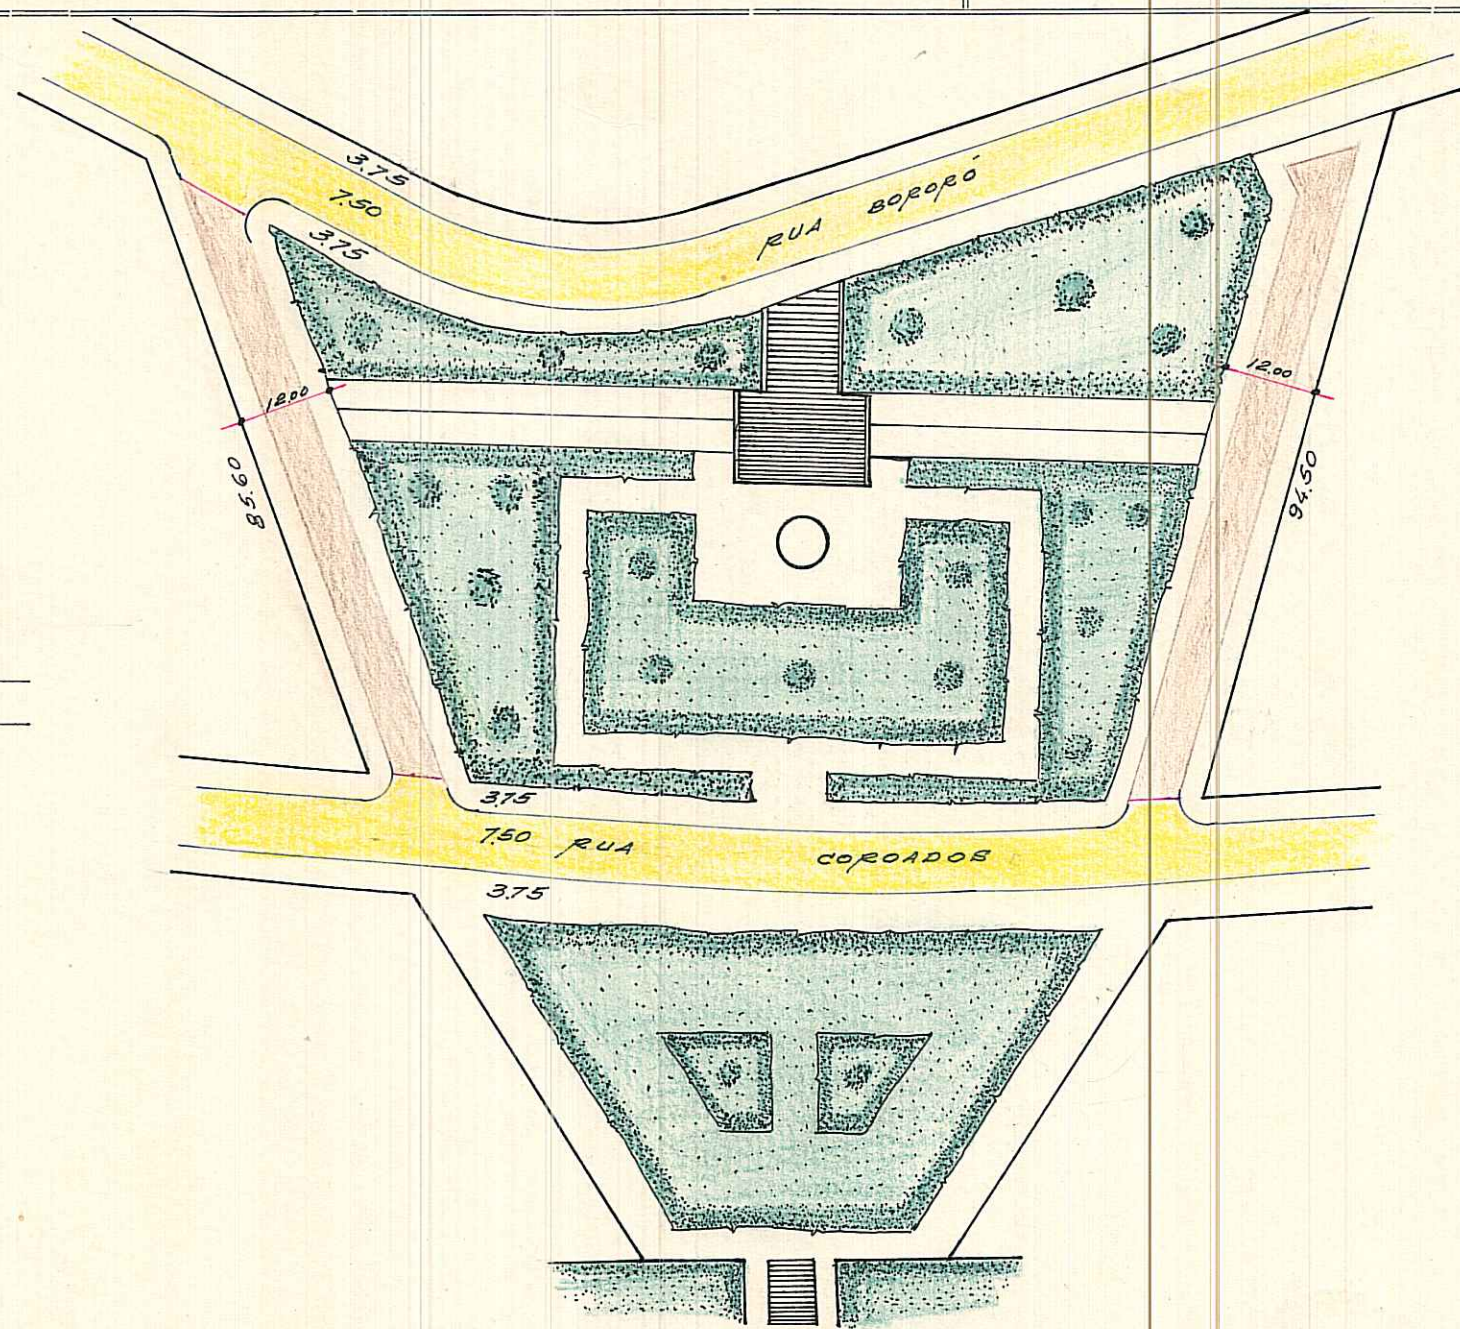

REVISADO 09.05.06 JR

DIGITALIZADO 3/15/06 claudia

PREFEITURA MUNICIPAL DE PÔRTO ALEGRE
S. M. O. V. - DIVISÃO DE VIAÇÃO
SETOR DE ESTATÍSTICA E LOGRADOUROS

LOGRADOURO: TOMOCARÉ, PRAÇA ETRA E.
TRECHO: RUA BORORÓ E RUA COROADOE
FICHA N.º 24

COLOK JR

REGISTRADA COMO LOGRADOURO PÚBLICO.
LIBERADA PELO PROC. Nº 83.766/73

CTM: 7570047
MZ: 05
UEU: 002

AERD: 2987-1 J IV
BAIRRO: VILA ASSUNÇÃO
LOT. VILA ASSUNÇÃO
PASTA Nº 6

7/11/73

WERNER BLASCHKE - Mat. 2463
CHEFE DO ST. CAD. LOTEAMENTOS
S.U. - DEURB

ESCALA APROXIMADA 1:1.000

Paralelepipedo	[Pattern]
Pedra Irregular	[Pattern]
Asfalto	[Pattern]
Concreto	[Pattern]
Encascalhado	[Pattern]
Terreno Natural	[Pattern]

DESENHO: P. Machado

CHEFE DO SETOR:

DATA: 7.11.73