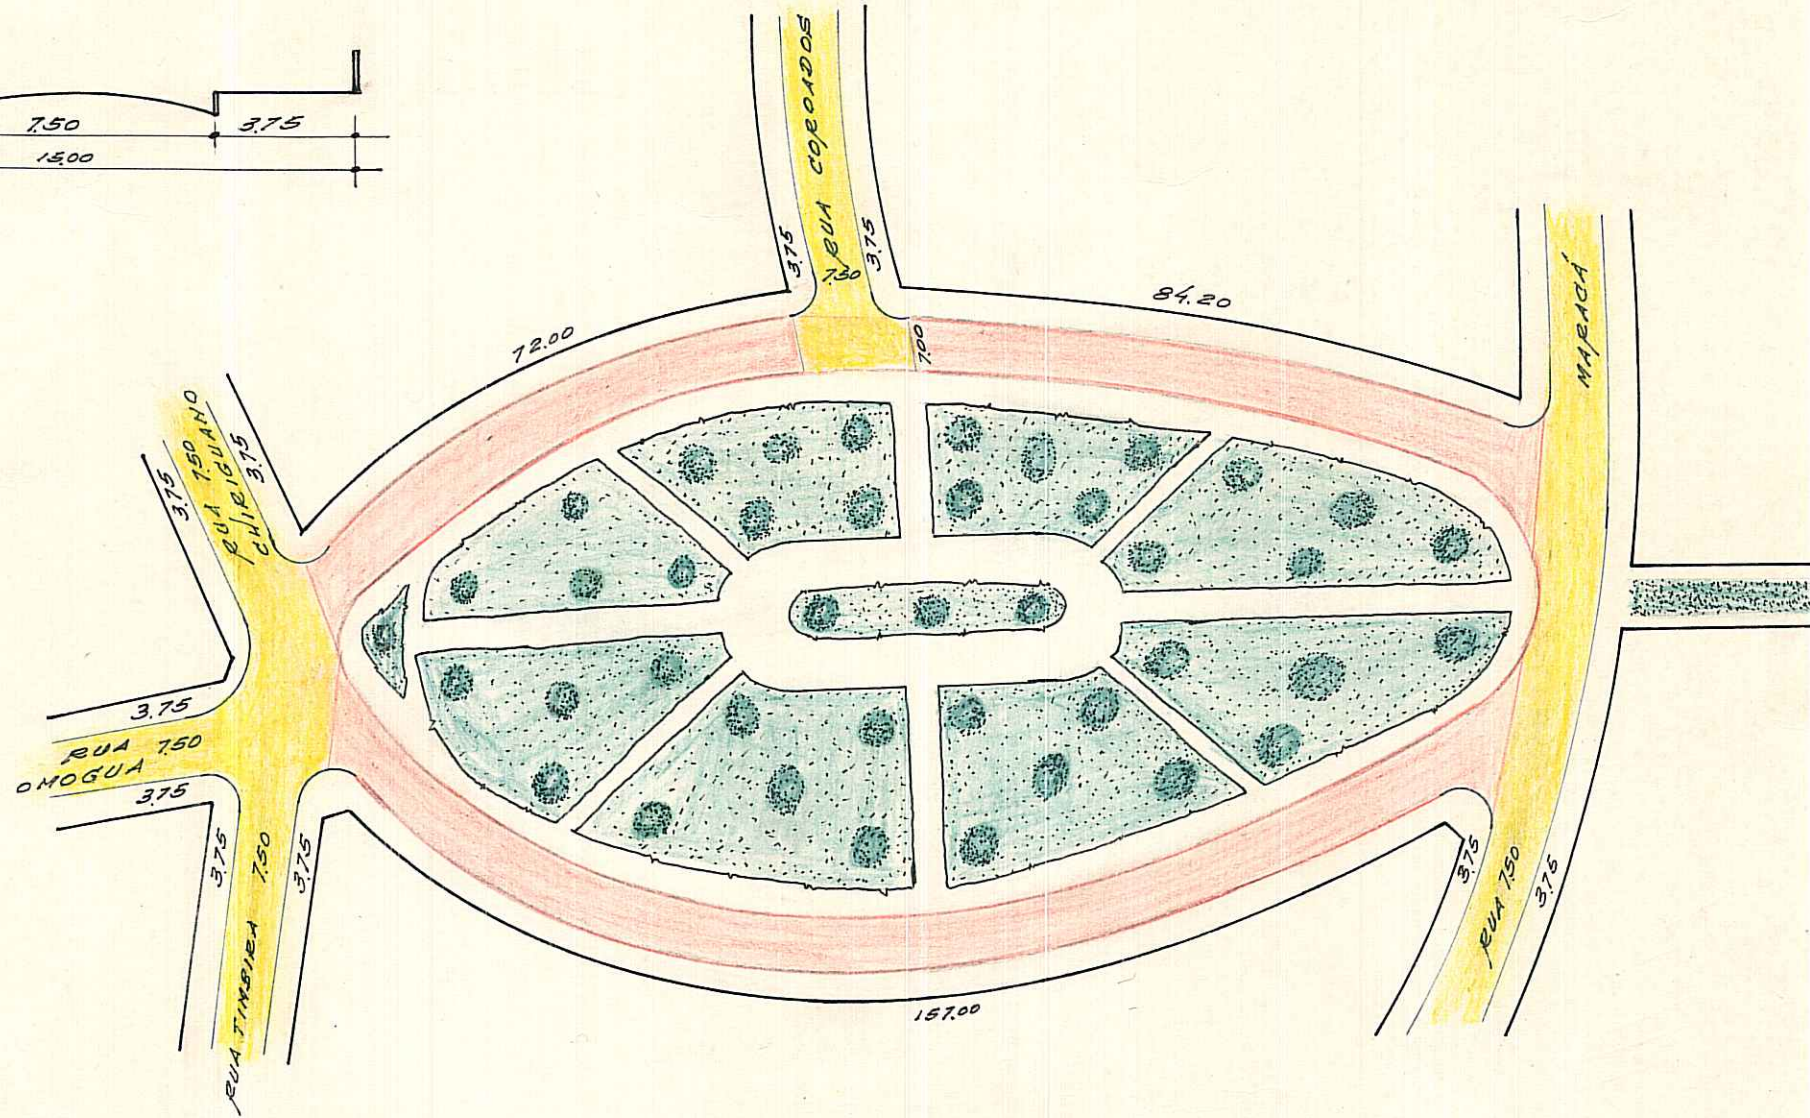

PREFEITURA MUNICIPAL DE PÔRTO ALEGRE  
S. M. O. V. - DIVISÃO DE VIAÇÃO  
SETOR DE ESTATÍSTICA E LOGRADOUROS

LOGRADOURO: ARRÉ - PRAÇA

LETRA E

TRECHO: RUA TIMBIRA E RUA MARACÁ

FICHA N.º 8

GABARITO APROVADO

CTM=7570070 BAIRRO = VILA ASSUNÇÃO

REGISTRADA COMO LOGRADOURO PÚBLICO  
LIBERADA PELO PROC. Nº 83.766/73

LOT. VILA ASSUNÇÃO  
PASTA Nº 6

25/10/73

*W. Blaschke*

DESENHO: P. Machado

CHEFE DO SETOR:

WERNER BLASCHKE - Mat. 2163  
CHEFE DO ST. CAD. LOTEAMENTOS  
S.O. - 12013

DATA 24/10/73

ESCALA APROXIMADA 1:1.000

- Paralelepípedo
- Pedra Irregular
- Asfalto
- Concreto
- Encascalhado
- Terreno Natural

S. E. L.