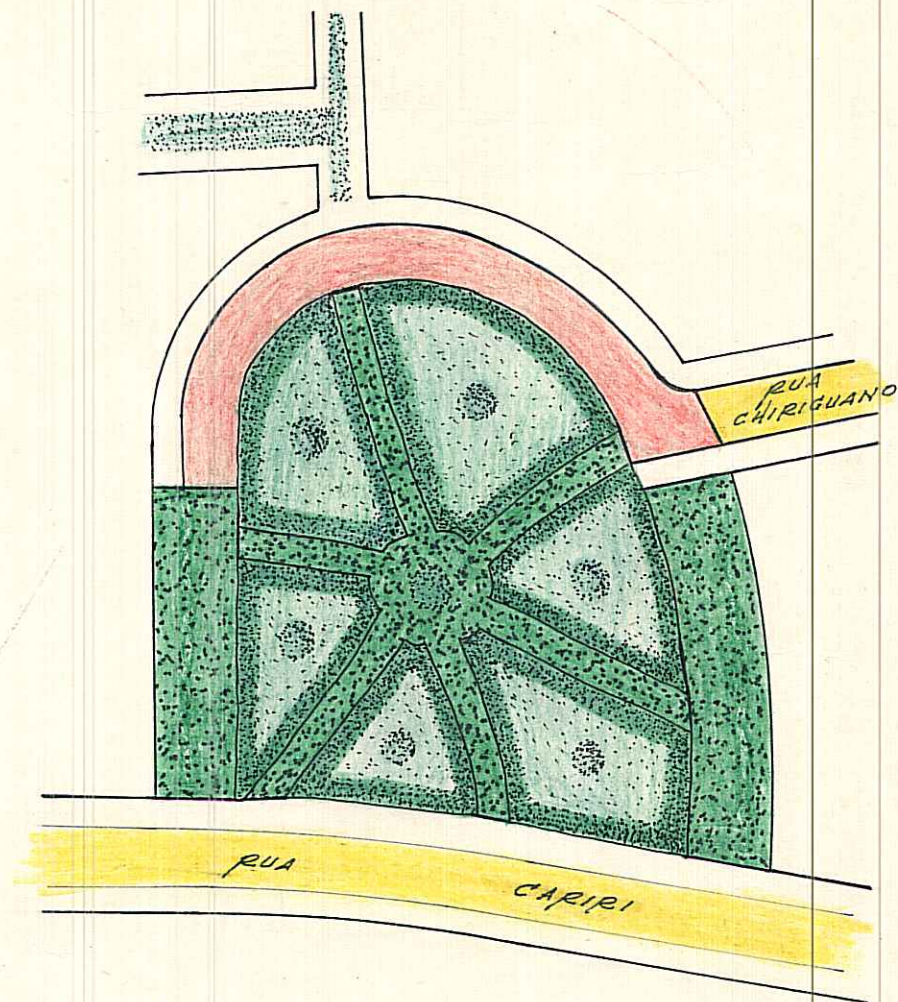

Revisado 29.03.06 JR

DIGITALIZADA POR BRUNO EM 13/03/06

PREFEITURA MUNICIPAL DE PÔRTO ALEGRE
S. M. O. V. - DIVISÃO DE VIAÇÃO
SETOR DE ESTATÍSTICA E LOGRADOUROS

LOGRADOURO: SOLUMÁ - PRAÇA

LETRA E

TRECHO:

02 pontos

FICHA N.º 20

GABARITO PROJETADO

color
JR

REGISTRADA COMO LOGRADOURO PÚBLICO.

LIBERADA PELO PROC. Nº 83.766/73

CTM: 7570146

Barro: Vila Assunção

MZ: 05

DATA: 7/11/73

ESCALA APROXIMADA 1:1.000

| | |
|-----------------|--|
| Paralelepipedo | |
| Pedra Irregular | |
| Asfalto | |
| Concreto | |
| Encascalhado | |
| Terreno Natural | |

S. E. L.