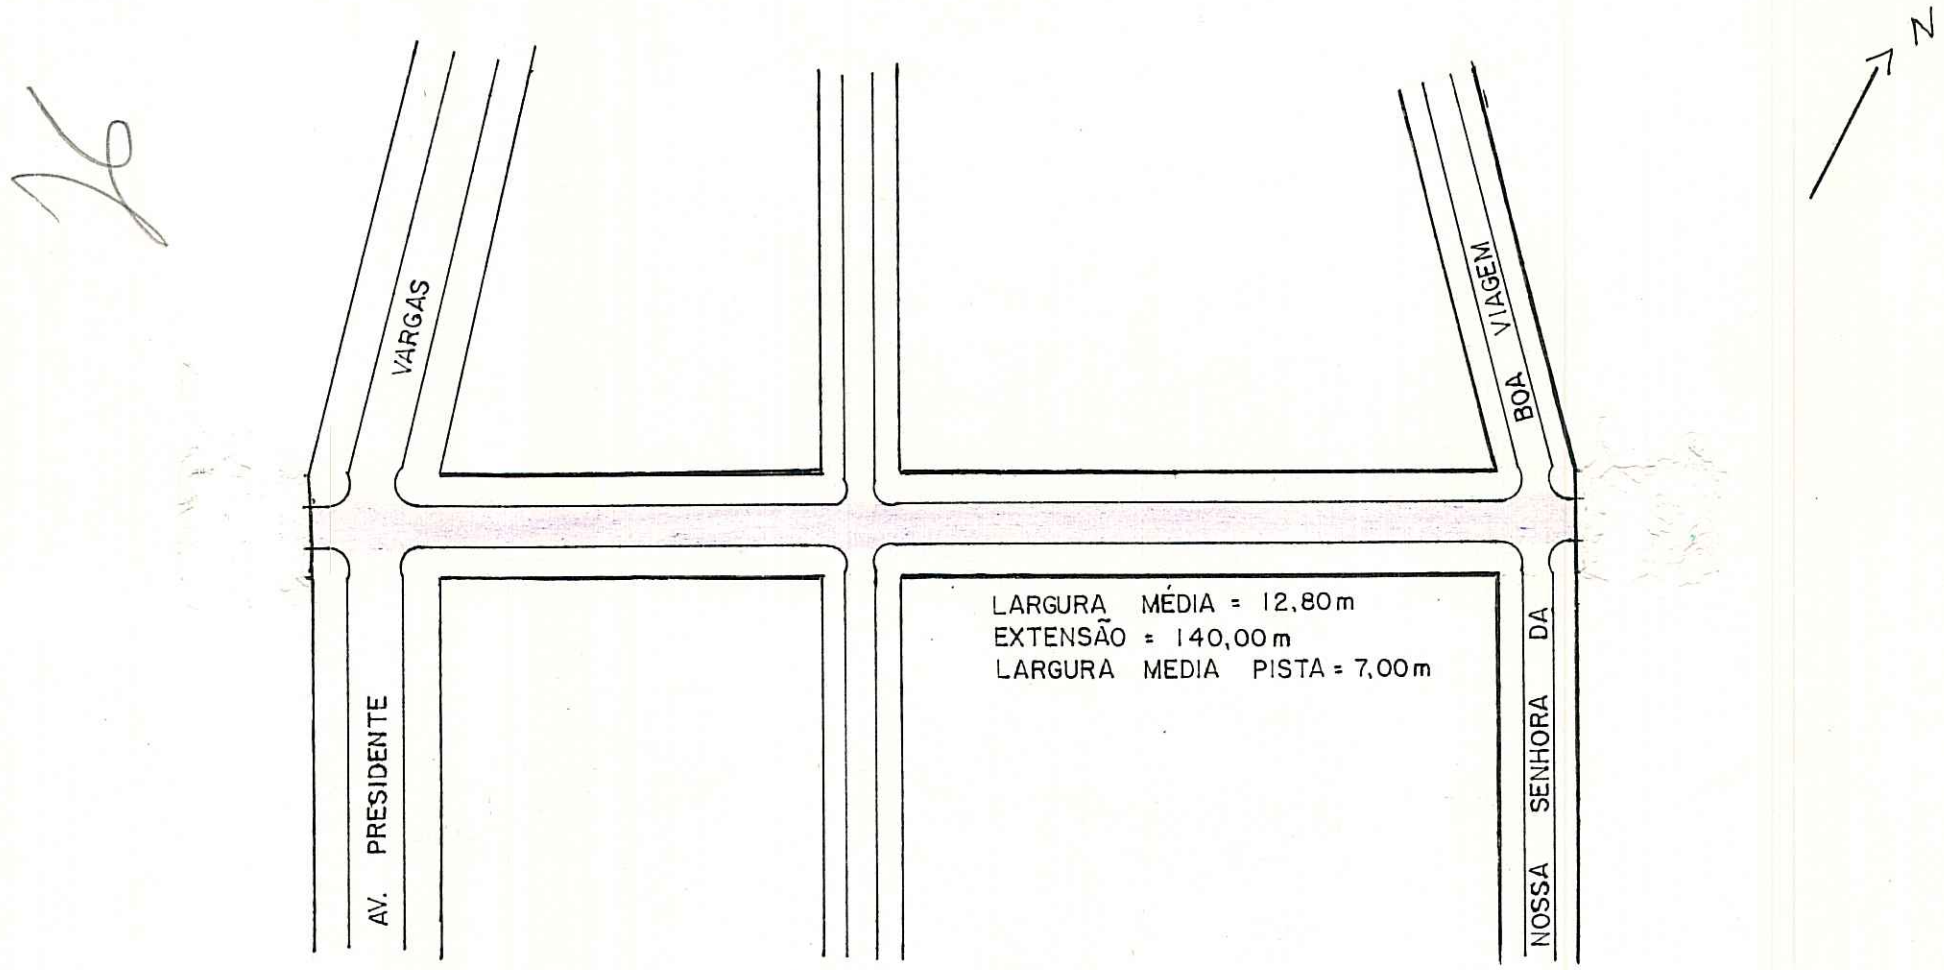

REVISADO EM 22.06.05 *J. Ruatto*

Logradouro publico ao Distrito Lizado em 21/06/05 *Biomlp*

PREFEITURA MUNICIPAL DE PORTO ALEGRE

S. M. O. V. - S. U. P. M.
DIVISÃO DE URBANIZAÇÃO

LOGRADOURO: OSCAR SCHMITT - RUA

LETRA _____

LEI Nº 876/52

FICHA Nº _____

CROQUI:

AERO 1:1000 - 2987.1 E86.
AERO 1:5000 - 2987.1 E11.

OBS: LOGRADOURO CADASTRADO
CTM: 7579022

• Cadastro administrativo em 09/05/95 (Secretaria SPM)
no exp. 246586.8