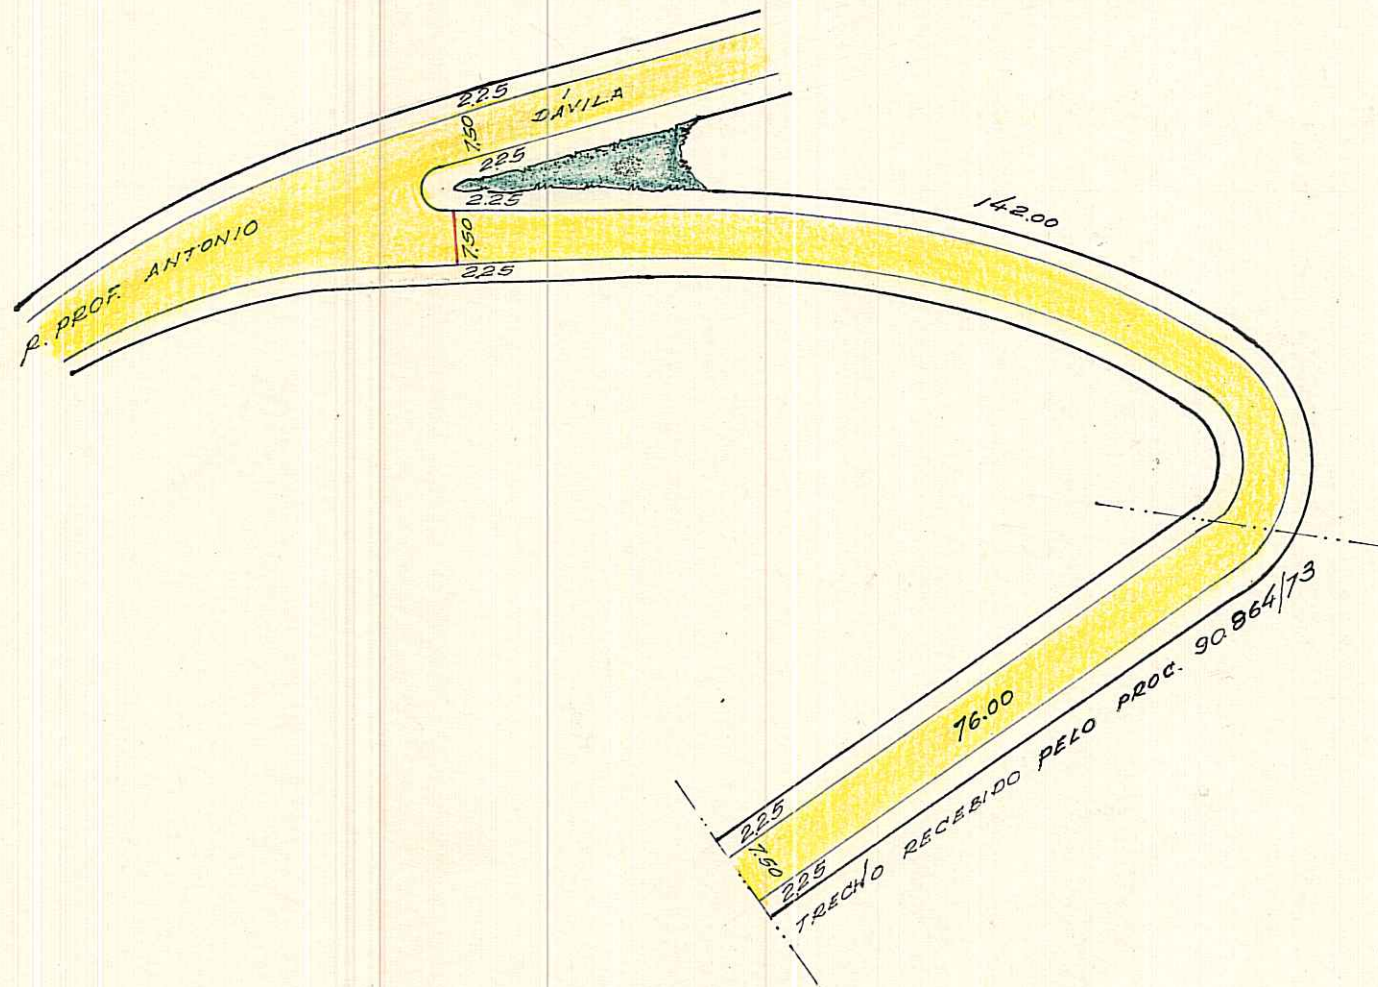

PREFEITURA MUNICIPAL DE PÔRTO ALEGRE
S. M. O. V. - DIVISÃO DE VIAÇÃO
SETOR DE ESTATÍSTICA E LOGRADOUROS

LOGRADOURO: _____

LETRA: T

TRECHO: WERNER - RUA
PROF. PADRE

FICHA N.º 61

• DECRETO Nº 125 DE 10/06/1940.

85-100
x 10

REGISTRADA COMO LOGRADOURO PÚBLICO
CTM: 7667025
M: 05
UEU: 006
ANO: 2087 - 2 KI

BAIRRO: TRISTEZA

LOT. VILA CONCEIÇÃO
PÁGTA 34

14/10/74

WERNER BLASCHKE - Mat. 2463
CHEFE DO ST. C/DO LOTEAMENTOS
S.U. - DEURB

DESENHO: P. Machado

CHEFE DO SETOR: _____

DATA: 14/10/74

ESCALA APROXIMADA 1:1.000

Paralelepipedo	
Pedra Irregular	
Asfalto	
Concreto	
Encascalhado	
Terreno Natural	

S. E. L.