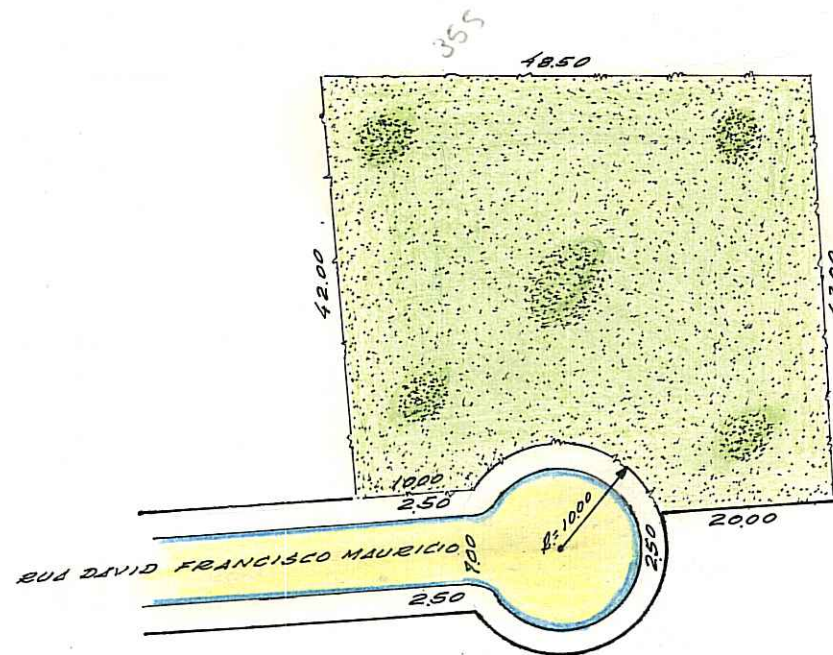

REVISADO EM 28.02.05 *Pluette*

Digitado em 17/02/05 Bianca

PREFEITURA MUNICIPAL DE PORTO ALEGRE

S. M. O. V. - S. U. P. M.
DIVISÃO DE URBANIZAÇÃO

LOGRADOURO: MÁRCIA HEINZ - PRAÇA

LETRA Z

ANTIGA PRAÇA S/NOME - LEI Nº 6033/87.

FICHA Nº 162

CROQUI:

CDL OK

CTM: 7667124

OBS: LOGRADOURO REGISTRADO E CADASTRADO.

JARDIM
Lot. DAVID MAURICIO
BAIRRO
PASTA 247

ESCALA APROXIMADA 1:750

TIPO DE PAVIMENTO

PARALELEPÍPEDO	
PEDRA IRREGULAR	
ASFALTO	
CONCRETO	
ENCASCALHADO	
TERRENO NATURAL	

DESENHO: Willy Paulo Machado
Desenhista - Matr. 80424 *WPM*
SAG - DU - SMOV

CHEFE DO SETOR: _____

DATA 08/7/97