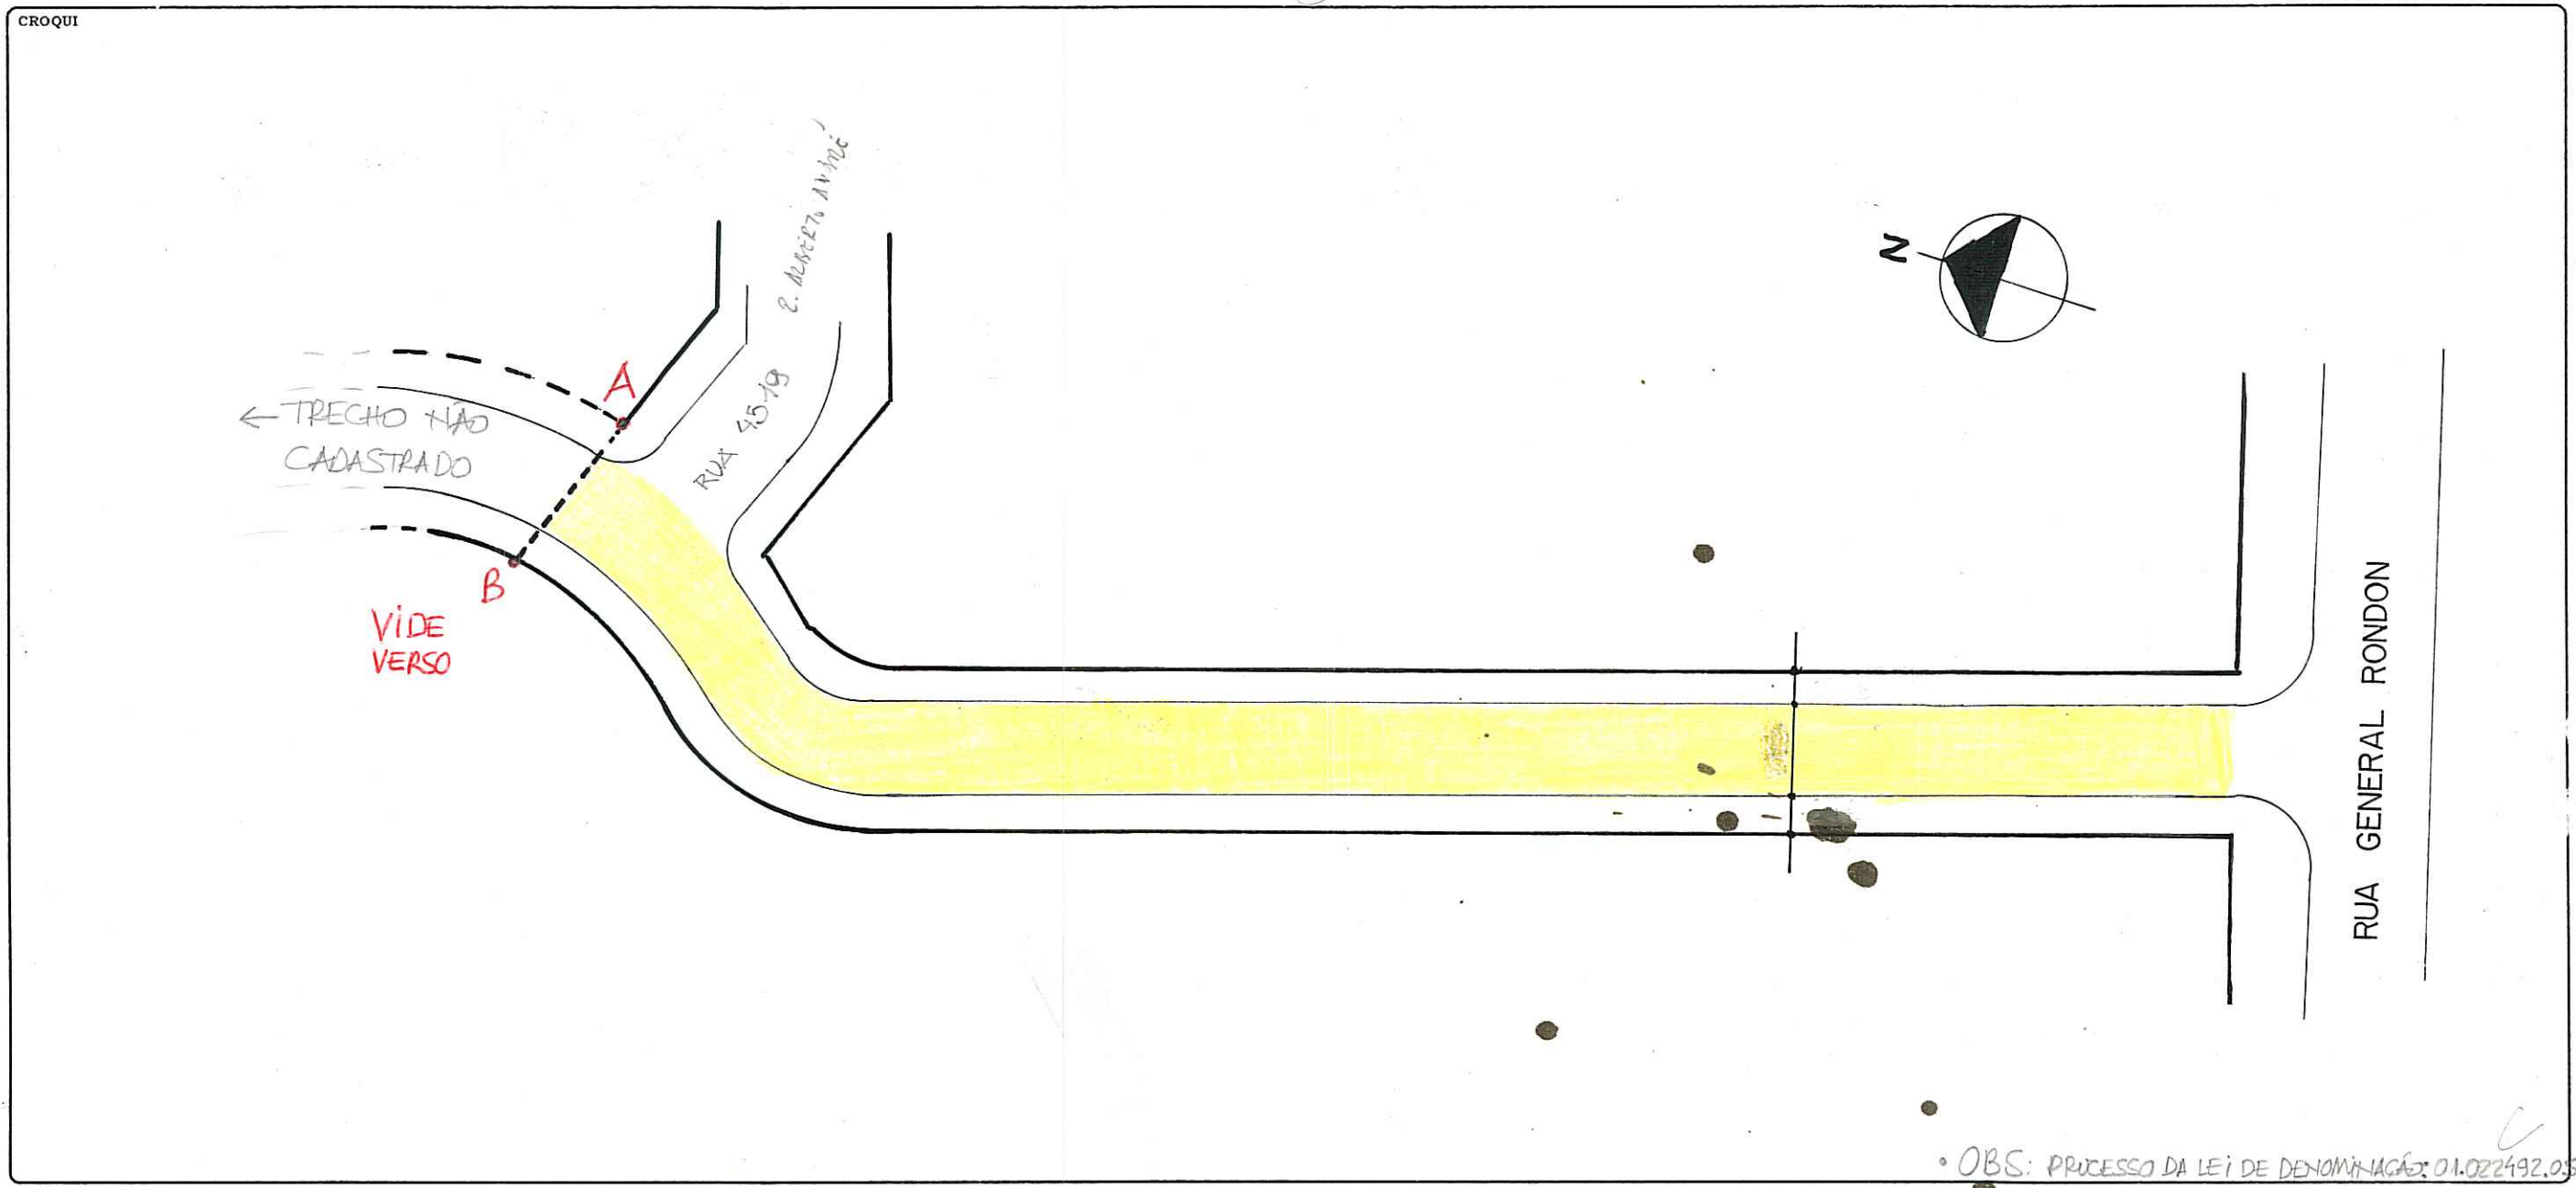

REVISADO EM 11.07.05 *Riotto*

*Digitizado em 24/06/05 Piana*

FICHA Nº  
**1238**  
PASTA Nº

**CONTROLE DE LOGRADOUROS**

LOGRADOURO  
**GERMÃO ARDUINO TONIOLO, RUA (ANTIGA RUA "4517")**

LEI DE DENOMINAÇÃO  
**LEI Nº 9744/05**

OBS: PROCESSO DA LEI DE DENOMINAÇÃO: 01.022492.05.4

OBSERVAÇÕES  
**LOGRADOURO PÚBLICO CADASTRADO (ESTE TRECHO)**  
POR ATO ADMINISTRATIVO EM 28/01/2004 - PROCESSO nº 02.075546.03.5

- EXTENSÃO APROXIMADA = 135,00 m  
- LARGURA MÉDIA DA VIA = 7,00 m

CTM 7669575 MAPA CADASTRAL 2987-2 K I  
DIVISÃO TERRITORIAL MZ=04 UEU=044  
ESCALA 1:500 BAIRRO CAMAQUÃ

DATA 05 / 02 / 2004 DESENHO *M. Paula* CHEFE DO SETOR *[Signature]*

Matr. 8789.B  
SPM - UNID. II

• GERMANO ARDUINO TONIOLLO, RUA