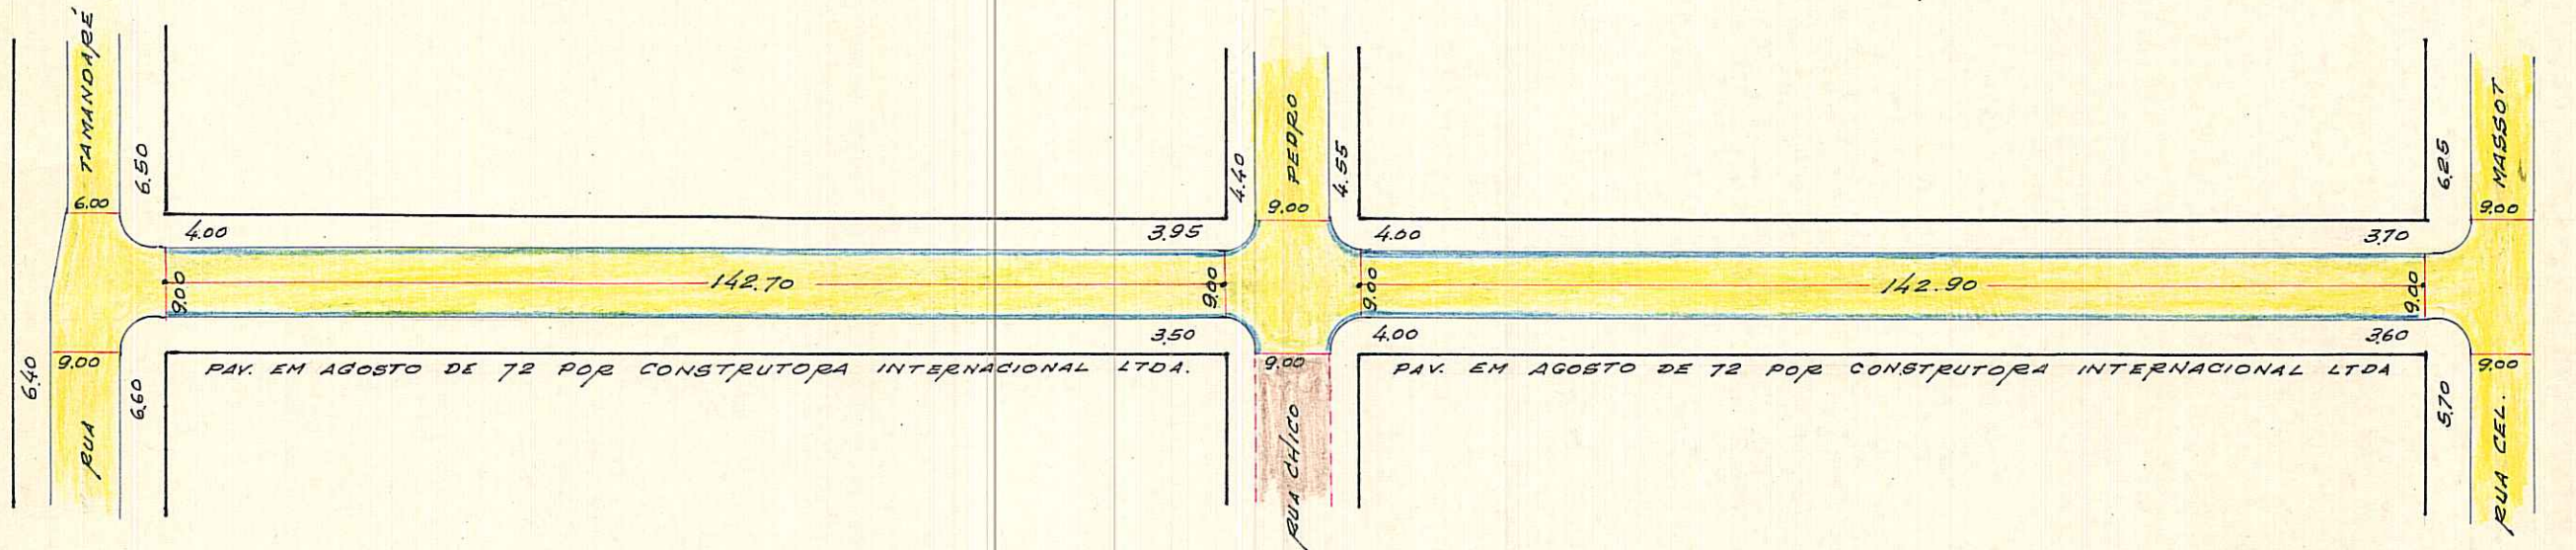

REVISAO 17.03.06 JR

DETALIZADO POR BRUNO EM 06/02/06

PREFEITURA MUNICIPAL DE PÔRTO ALEGRE  
S. M. O. V. - DIVISÃO DE VIAÇÃO  
SETOR DE ESTATÍSTICA E LOGRADOUROS

LOGRADOURO: SÃO SEBASTIÃO  
DO CAÍ-RUA

LETRA T

TRECHO: RUA TAMANDARÉ E RUA CEL. MASSOT.

FICHA N.º 98

CDL OK  
[Signature]

REGISTRADA COMO LOGRADOURO PÚBLICO DESDE O LEVANTAMENTO EFETUADO EM 1953 PELA DIVISÃO DE VIAÇÃO

CTM: 7670094

MZ: 04

UEU: 046

AENO: 2987-2 F III

BARRIO: CAMAQUA

DESENHO: P. Machado

CHEFE DO SETOR:

WILHELM RIASCHKE - Mat. 2463

DATA 6/9/72

CHEFE DO ST. CAD. LOTAMENTOS

S.U. - DEURB

6/9/72

ESCALA APROXIMADA 1:1.000

- Paralelepipedo
- Pedra Irregular
- Asfalto
- Concreto
- Encascalhado
- Terreno Natural

S. E. L.