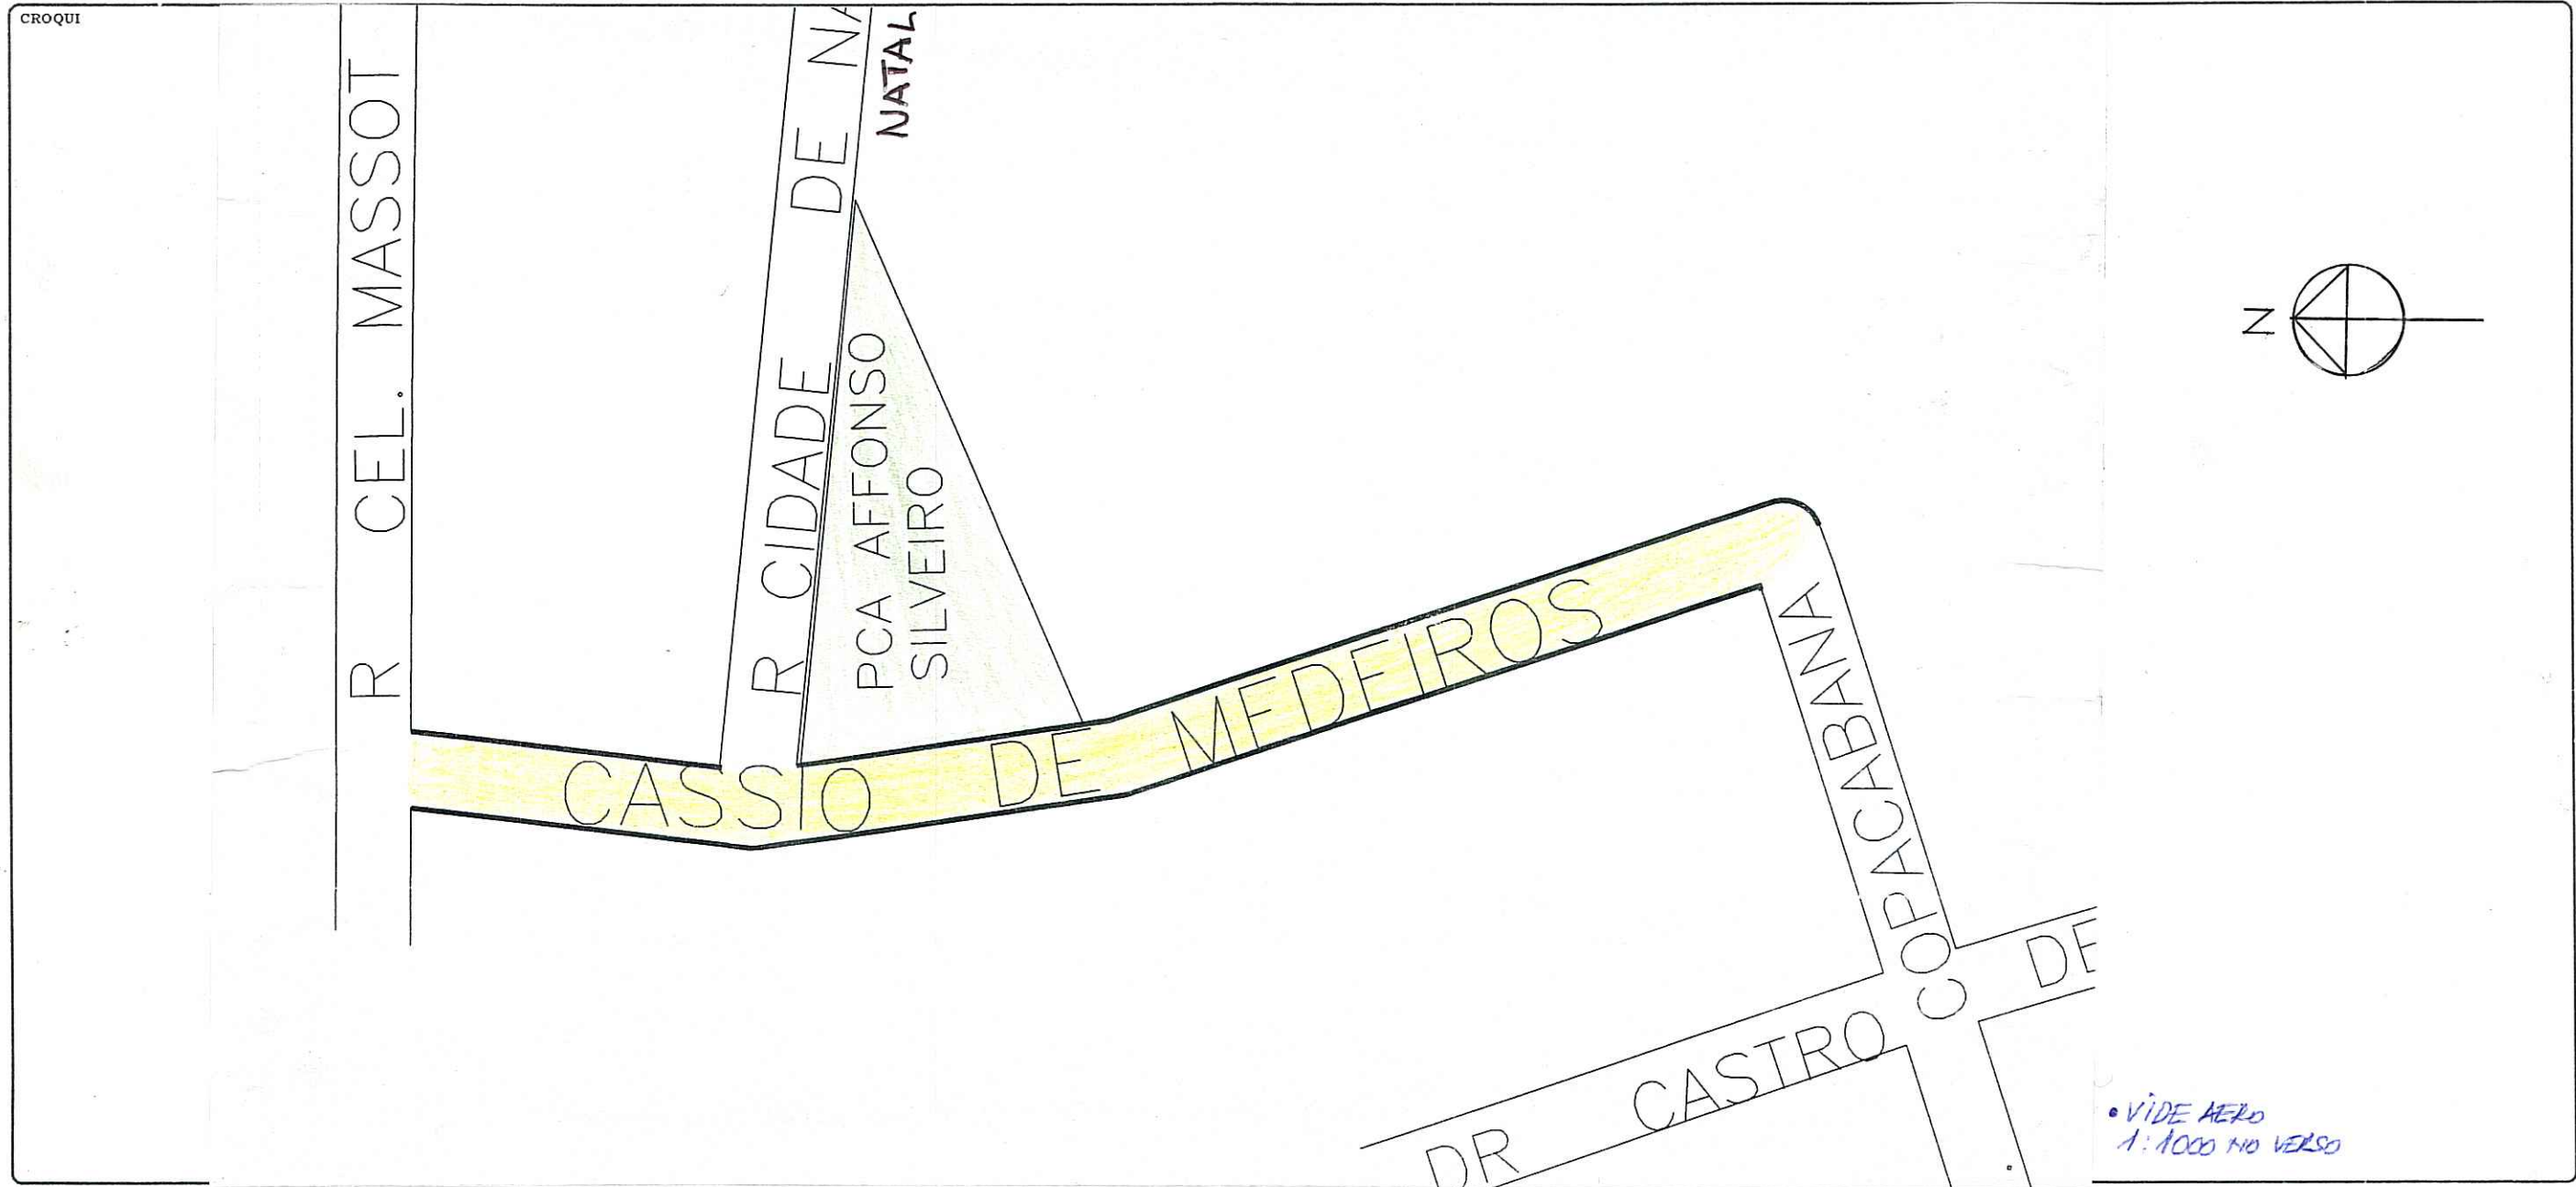

REVISADO EM 22.M.04 *Revatto*

DIGITALIZADA em 31/05/04

PREFEITURA MUNICIPAL DE PORTO ALEGRE
SPM - SPU - COORDENAÇÃO DE INFORMAÇÕES E PROCESSAMENTO
UNIDADE DE REGISTRO E PROCESSAMENTO II - NÚCLEO DE CADASTRO

FICHA Nº	297
PASTA Nº	

CONTROLE DE LOGRADOUROS

LOGRADOURO	LEI DE DENOMINAÇÃO
CÁSSIO DE MEDEIROS, RUA	

• VIDE AEREO
1:1000 NO VERSO

OBSERVAÇÕES	LOGRADOURO PÚBLICO CADASTRADO	• EXTENSÃO APROXIMADA: 200,00m • LARGURA MÉDIA DA VIA: 10,00m
EM 11/10/2004 PELA LEI 4399/77. PELO PROCESSO Nº 2.073216.04.6		

CTM	7670201	MAPA CADASTRAL	2987 - 2K1
DIVISÃO TERRITORIAL	MZ:04		
	UEU:044		

DATA	13 / 10 / 2004	DESENHO	<i>Logradouro</i>	CHEFE DO SETOR	<i>[Signature]</i>
------	----------------	---------	-------------------	----------------	--------------------

ESCALA	1/1000	BAIRRO	TRISTEZA
--------	--------	--------	----------

SPM - CIP - URPII
Mat. 9759.2