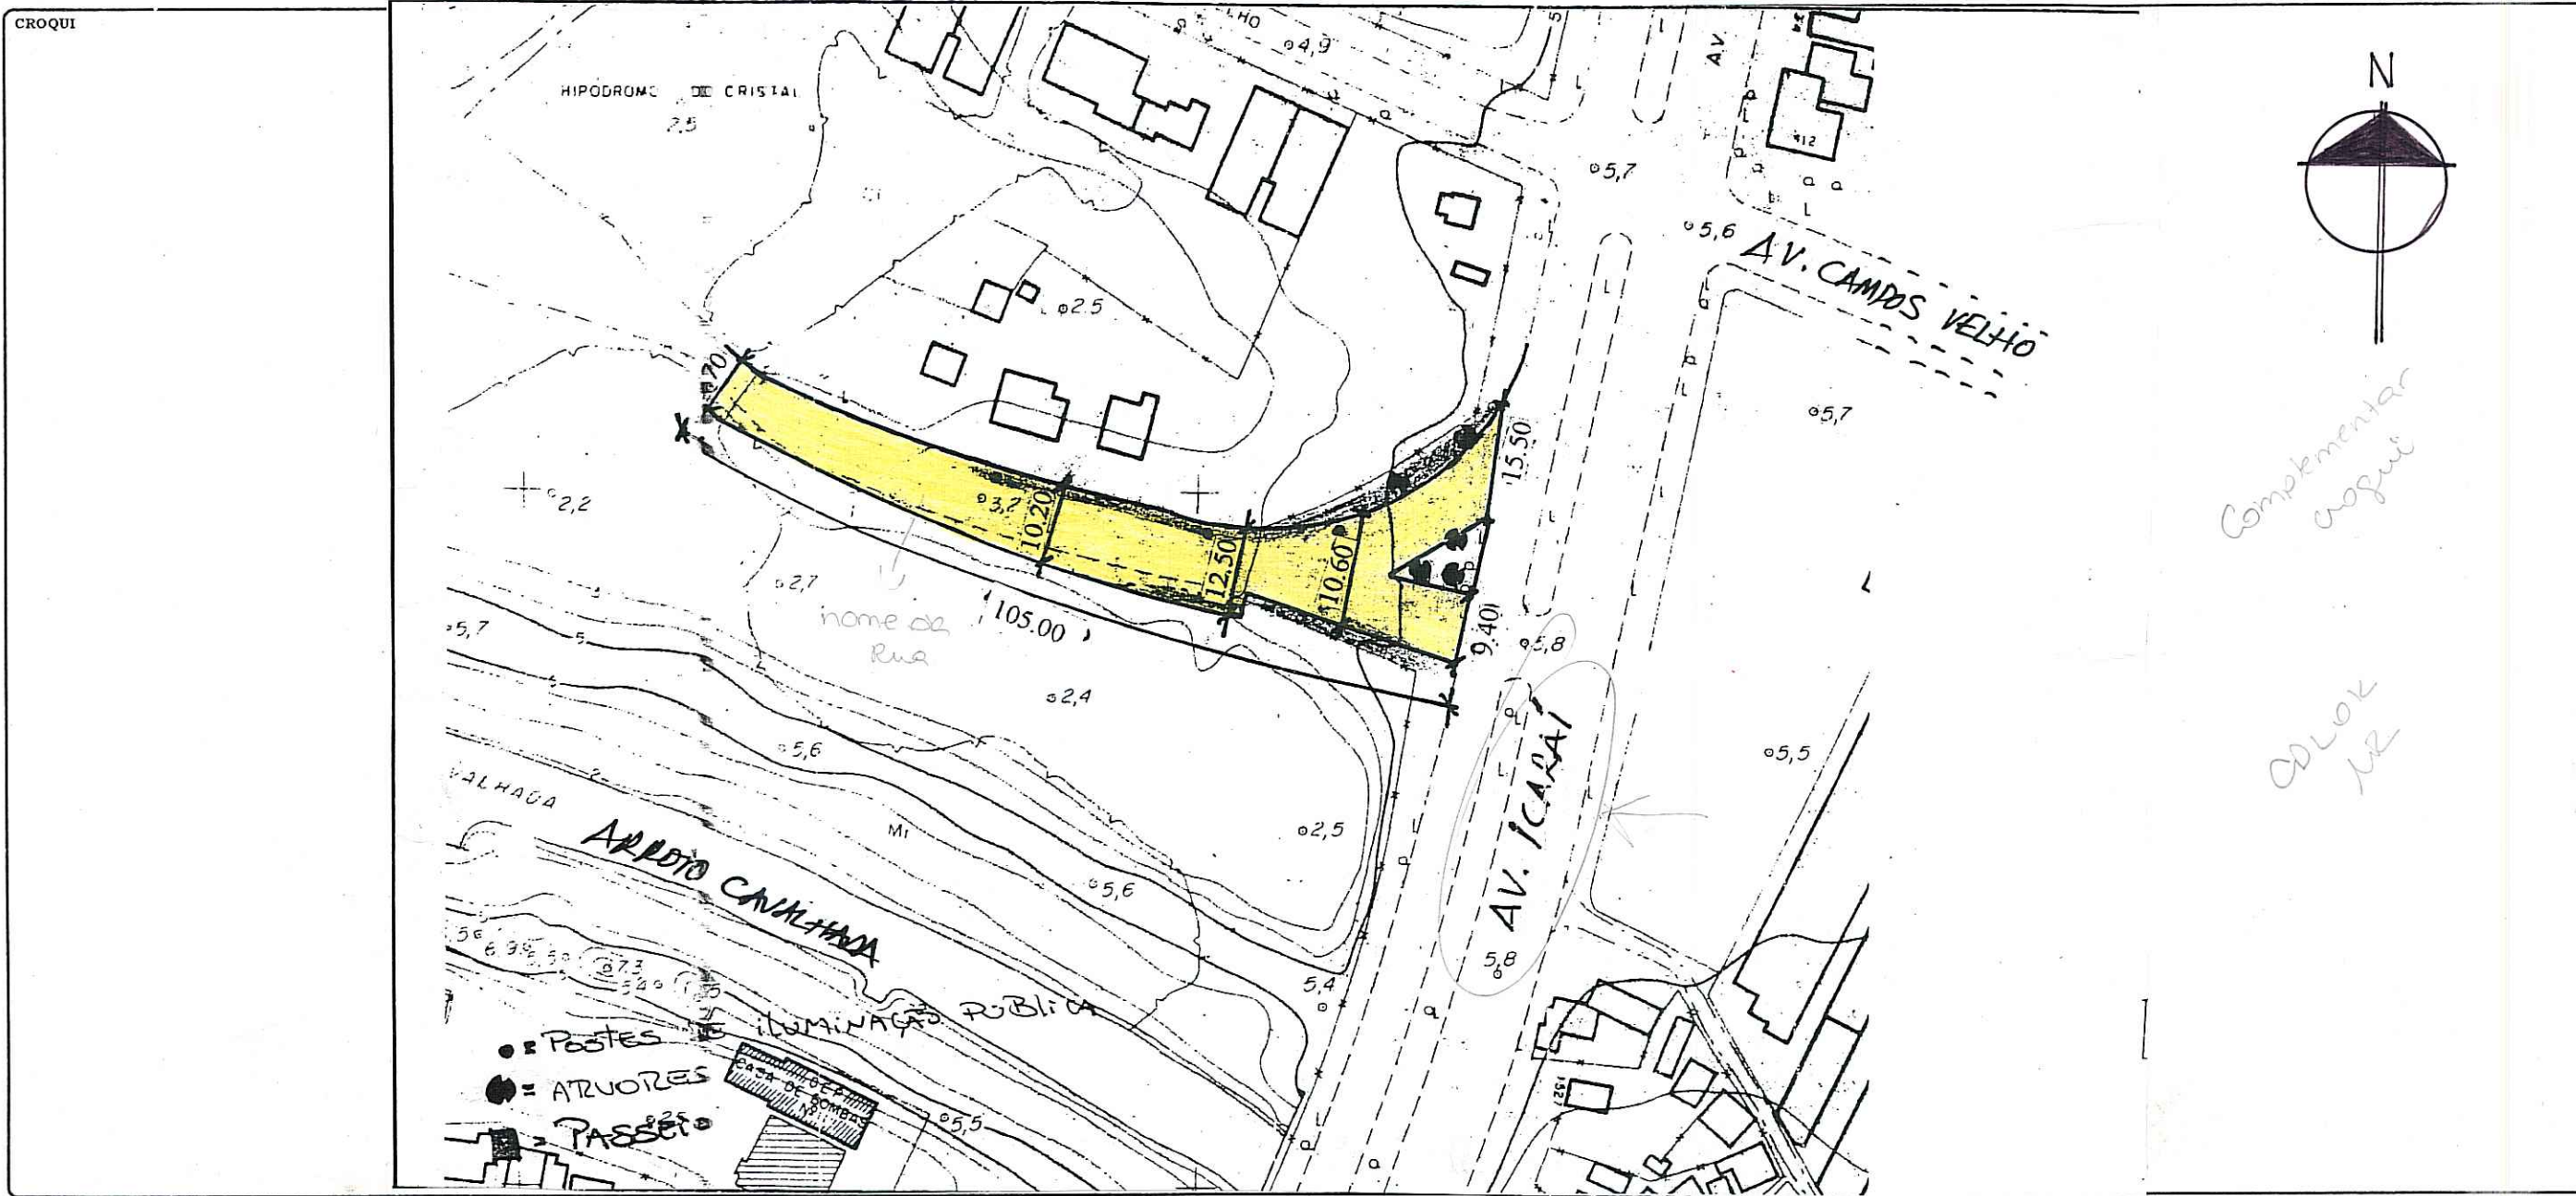

Revisado 11.04.06 MR

Claudia K 04.01.06

PREFEITURA MUNICIPAL DE PORTO ALEGRE
SPM - SPU - COORDENAÇÃO DE INFORMAÇÕES E PROCESSAMENTO
UNIDADE DE REGISTRO E PROCESSAMENTO II - NÚCLEO DE CADASTRO

FICHA Nº
PASTA Nº

CONTROLE DE LOGRADOUROS

LOGRADOURO	LEI DE DENOMINAÇÃO
RUBENS SOUZA DE OLIVEIRA, RUA (ANTIGO BECO DO JÓQUEI)	8333/99 C

OBSERVAÇÕES
LOGRADOURO NÃO CADASTRADO
 VER EDITAL 11/03 (TORNOU SEM EFEITO O CADASTRAMENTO)
 • FICHA ANTIGA - ARQUIVO MORTO

CTM 7671076	MAPA CADASTRAL 2987-2 F III
DIVISÃO TERRITORIAL MZ 04	UEU 038
ESCALA 1:1000	BAIRRO CRISTAL

DATA 14 / 07 / 2003	DESENHO Loyolane	CHEFE DO SETOR <i>[Signature]</i>
------------------------	---------------------	--------------------------------------