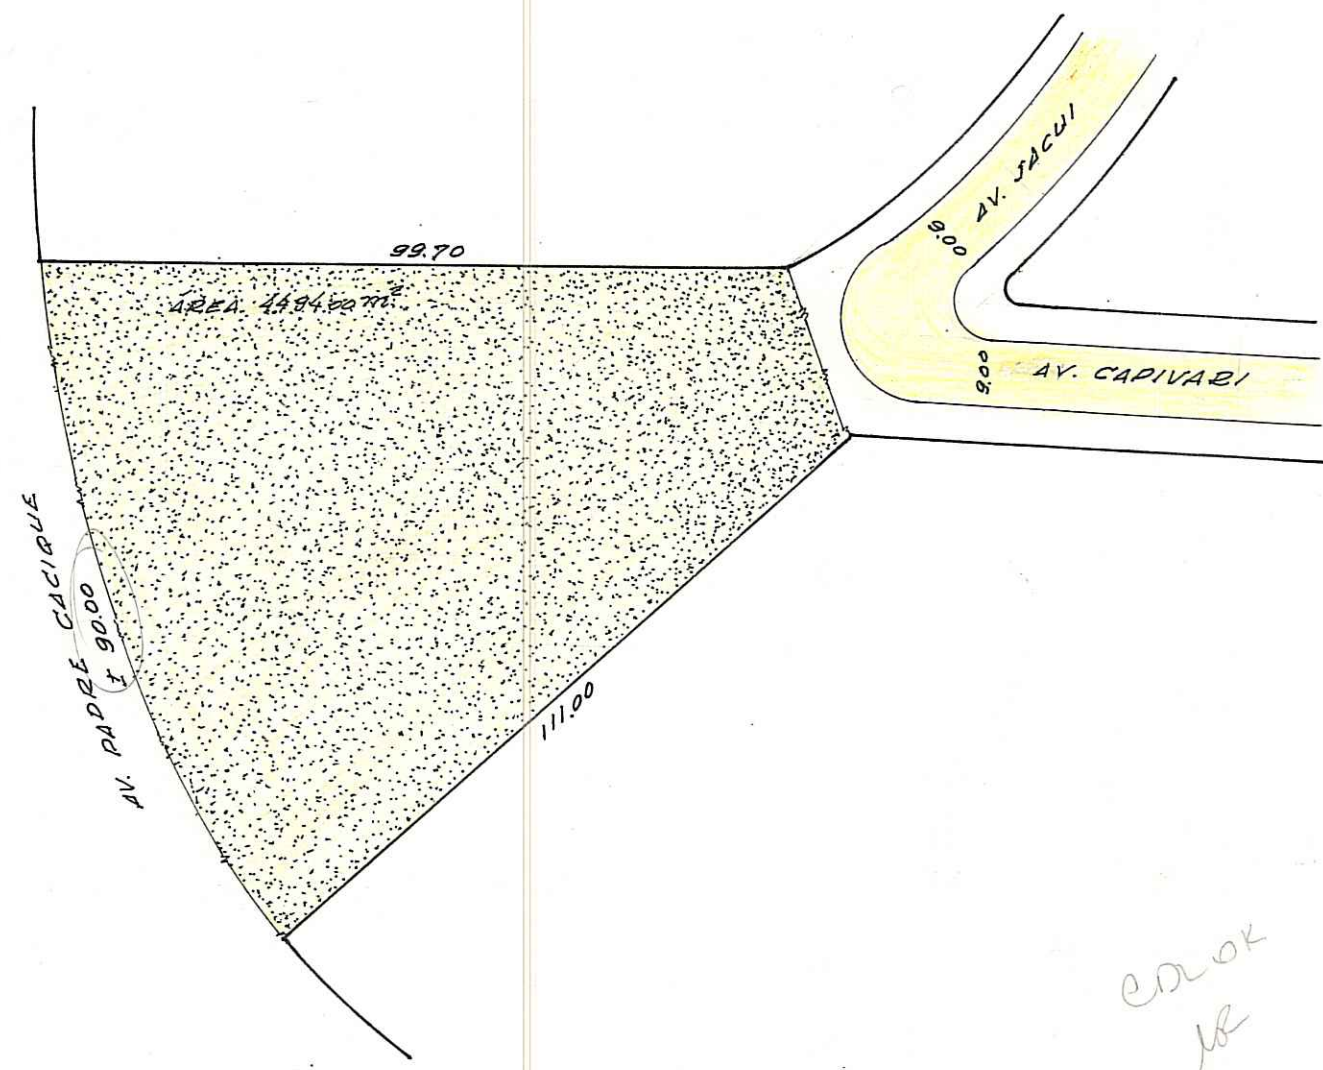

REVISADO EM 27.12.04 *Prudente*

EX DIGITIZADA EM 24/12/04

PREFEITURA MUNICIPAL DE PORTO ALEGRE

S. M. O. V. — S. U. P. M.
DIVISÃO DE URBANIZAÇÃO

LOGRADOURO: JOSÉ MARTI — PRAÇA

LETRA T.

ANTIGA PRAÇA S/NOME — LEI Nº 6489/89 *C*

FICHA Nº _____

CROQUI:

croqui

CTM: 7672207

AERO-2-F. III

OBS: *LOGRADOURO REGISTRADO E CADASTRADO.*

*LOT. VILA SANTA TEREZA
BAIRRO CRISTAL
PASTA 372*

ESCALA APROXIMADA 1:1000
TIPO DE PAVIMENTO

PARALELEPÍPEDO	<input type="checkbox"/>
PEDRA IRREGULAR	<input type="checkbox"/>
ASFALTO	<input type="checkbox"/>
CONCRETO	<input type="checkbox"/>
ENCASCALHADO	<input type="checkbox"/>
TERRENO NATURAL	<input type="checkbox"/>