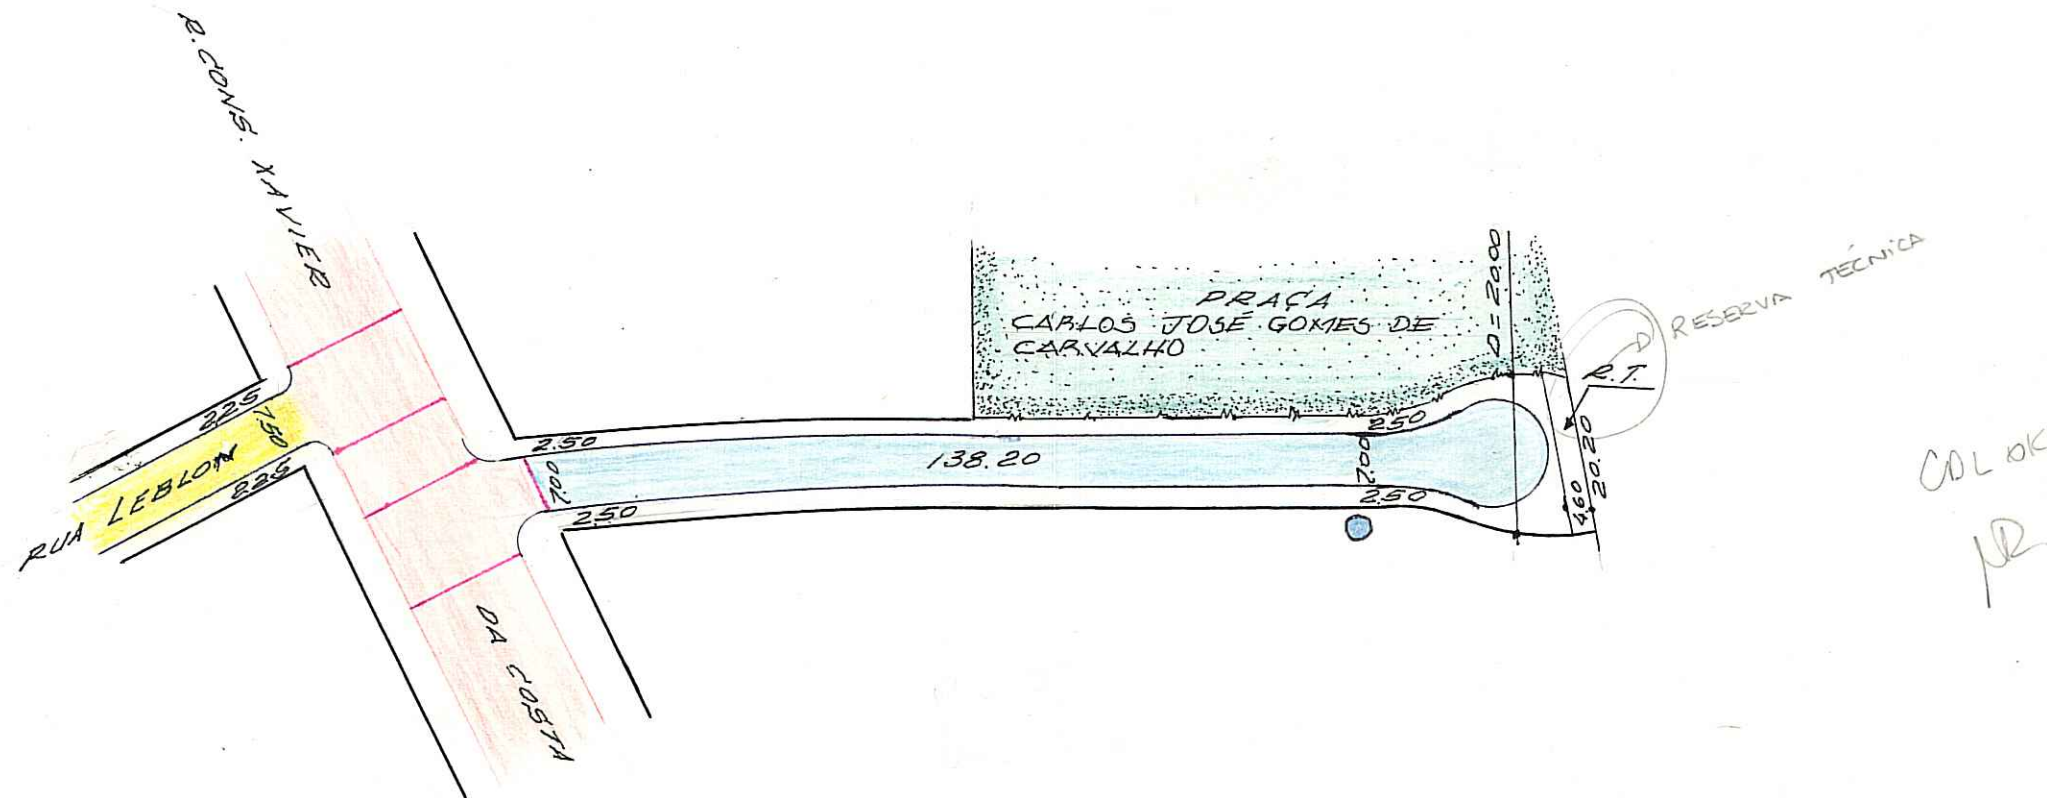

# PREFEITURA MUNICIPAL DE PORTO ALEGRE

S. M. O. V. — S. U. P. M.  
DIVISÃO DE URBANIZAÇÃO

LOGRADOURO: ÉRICO SILVEIRA  
PEIXOTO - RUA

LETRA T.  
FICHA Nº 76

CROQUI:

antiga rua I - Lei 4643/79

OBS: LOGRADOURO PÚBLICO REGISTRADO.   
RECEBIDA PELO PROC. 92.187/78 EM 7-11-78.

CTM: 7760256  
MZ: 05 BAIRRO: IPANEMA  
VEU: 016 AERD: 2087-2 KIII

*Claudio R. Nonnenmacher*  
**Claudio R. Nonnenmacher**  
Chefe do St. Cad. Geral-D.U.

LOT. JARDIM LEBLON   
PASTA 342

ESCALA APROXIMADA 1:1000  
TIPO DE PAVIMENTO

- PARALELEPÍPEDO
- PEDRA IRREGULAR
- ASFALTO
- CONCRETO
- ENCASCALHADO
- TERRENO NATURAL

DESENHO: P. Machado

CHEFE DO SETOR:

*Willy Paulo Machado*  
**Willy Paulo Machado**  
Chefe do Set. de Desenho - D.U.