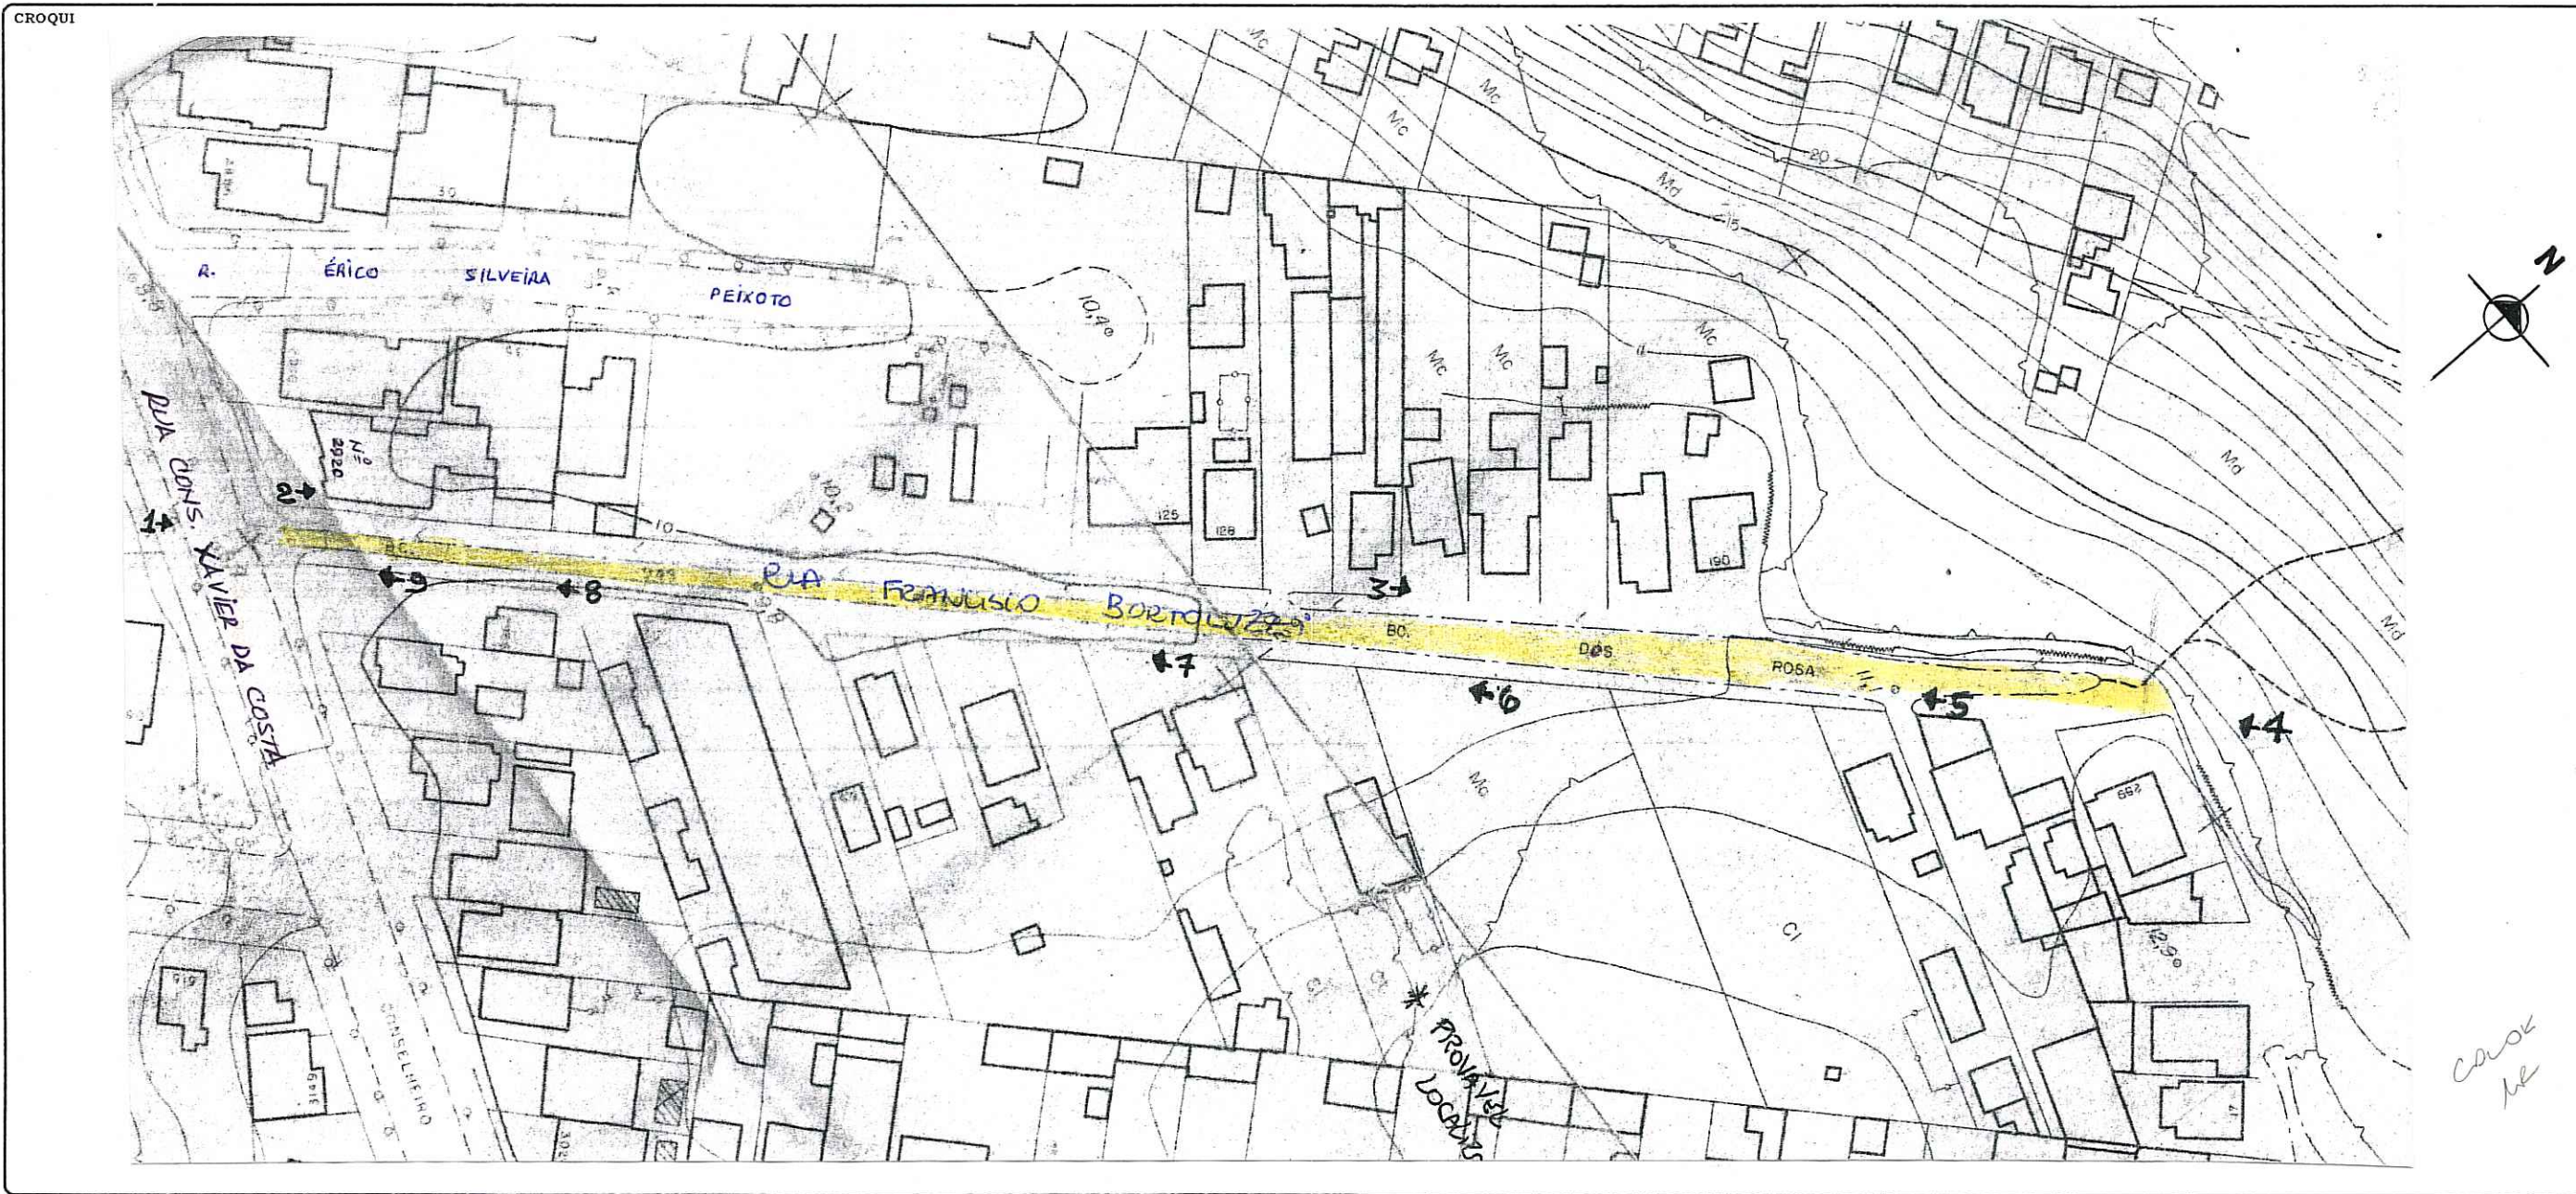

REVISÃO NR

FICHA Nº

PASTA Nº

CONTROLE DE LOGRADOUROS

LOGRADOURO

FRANCISCO BORTOLUZZI, RUA

(ANTIGO BECO DOS ROSA)

LEI DE DENOMINAÇÃO

7090 de 17/06/1992.

CROQUI

OBSERVAÇÕES

LOGRADOURO PÚBLICO CADASTRADO - P/Lei 4399/77.

EM 30/07/2004 - EXP. ÚNICO : 02.308995.00.9

EXTENSÃO APROXIMADA : 270,00m   LARGURA MÉDIA DA VIA : 10,00m

CTM 7766264	MAPA CADASTRAL 2987-2 K III
DIVISÃO TERRITORIAL MZ= 05 UEU= 016	
ESCALA 1/1000	BAIRRO IPANEMA

DATA
23 / 08 / 2004

DESENHO
ANA

CHEFE DO SETOR
[Signature]